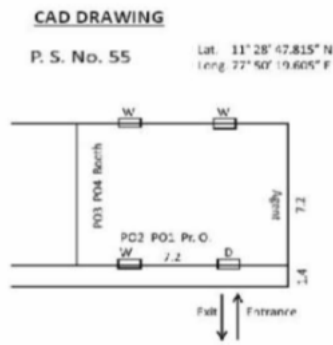

Google Map View

Polling Station Building Front View

Polling Station Front View

Cad View

Key MAP View

1 பெயர் : சரஸ்வதி கணவர் பெயர் : நடேசன் வீட்டு எண் : 2 வயது : 74 பாலினம் : பெண் Photo is available	XTU1122852	S 2 பெயர் : குருசாமி தந்தை பெயர் : வெள்ளையன் வீட்டு எண் : 2/90E வயது : 52 பாலினம் : ஆண் Photo is available	BMP4050829	3 பெயர் : மாரியம்மாள் கணவர் பெயர் : மாரிமுத்து வீட்டு எண் : 3-61 வயது : 67 பாலினம் : பெண் Photo is available	XTU0114629
4 பெயர் : பூபதி தந்தை பெயர் : நல்லதம்பி வீட்டு எண் : 3/233 வயது : 22 பாலினம் : ஆண் Photo is available	XTU2297893	5 பெயர் : மல்லிகா கணவர் பெயர் : பெரியசாமி வீட்டு எண் : 3-344 வயது : 56 பாலினம் : பெண் Photo is available	BMP1093483	6 பெயர் : கோகுலப்பிரியா கணவர் பெயர் : வேல்முருகன் வீட்டு எண் : 4 வயது : 33 பாலினம் : பெண் Photo is available	XTU0692368
7 பெயர் : சத்தியசீலன் தந்தை பெயர் : ரவி வீட்டு எண் : 4 வயது : 30 பாலினம் : ஆண் Photo is available	XTU0818096	8 பெயர் : பழனியப்பன் தந்தை பெயர் : செல்லப்பகவுண்டர் வீட்டு எண் : 4-5-8 வயது : 78 பாலினம் : ஆண் Photo is available	XTU2007409	9 பெயர் : பழனியம்மாள் கணவர் பெயர் : பழனியப்பன் வீட்டு எண் : 4-5-8 வயது : 73 பாலினம் : பெண் Photo is available	XTU2007417
10 பெயர் : செந்தில்குமார் தந்தை பெயர் : வெங்கடாஜலம் வீட்டு எண் : 4-9E வயது : 45 பாலினம் : ஆண் Photo is available	BMP3826328	11 பெயர் : ஜெகநாதன் தந்தை பெயர் : காளியண்ணன் வீட்டு எண் : 4-10E வயது : 73 பாலினம் : ஆண் Photo is available	XTU2007433	12 பெயர் : வெங்கடாசலம் தந்தை பெயர் : பழனியப்பன் வீட்டு எண் : 4-11 வயது : 51 பாலினம் : ஆண் Photo is available	XTU0260919
13 பெயர் : நித்யா கணவர் பெயர் : வெங்கடாசலம் வீட்டு எண் : 4-11 வயது : 42 பாலினம் : பெண் Photo is available	XTU0260901	14 பெயர் : ரத்தினா கணவர் பெயர் : ரத்தினம் வீட்டு எண் : 4-11A வயது : 81 பாலினம் : பெண் Photo is available	BMP1095512	15 பெயர் : கணேசன் தந்தை பெயர் : பொன்னுசாமி வீட்டு எண் : 4-21A வயது : 55 பாலினம் : ஆண் Photo is available	XTU0931022
16 பெயர் : வணிதா தந்தை பெயர் : வெள்ளையன் வீட்டு எண் : 4-25 வயது : 39 பாலினம் : பெண் Photo is available	XTU0491423	17 பெயர் : பூர்ணிமா கணவர் பெயர் : கோபி வீட்டு எண் : 4-25 வயது : 35 பாலினம் : பெண் Photo is available	XTU0491431	18 பெயர் : சக்திவேல் தந்தை பெயர் : பெருமாள் வீட்டு எண் : 4-62 வயது : 54 பாலினம் : ஆண் Photo is available	BMP2186021
19 பெயர் : புஷ்பேரி கணவர் பெயர் : பன்னீர்செல்வம் வீட்டு எண் : 4-78C வயது : 53 பாலினம் : பெண் Photo is available	XTU1062157	20 பெயர் : அஞ்சலாமேரி தந்தை பெயர் : கொழந்தைசாமி வீட்டு எண் : 4/78 சி வயது : 40 பாலினம் : பெண் Photo is available	XTU1065218	21 பெயர் : கவிப்பிரியா தந்தை பெயர் : பழனியப்பன் வீட்டு எண் : 4/125 வயது : 23 பாலினம் : பெண் Photo is available	XTU2135580
S 22 பெயர் : ஜிலியன்பிரேமகுமார் தந்தை பெயர் : பெரியசாமி வீட்டு எண் : 4-79 வயது : 46 பாலினம் : ஆண் Photo is available	BMP1095744	23 பெயர் : மோகான் தந்தை பெயர் : பெருமாள் வீட்டு எண் : 4-189 வயது : 50 பாலினம் : ஆண் Photo is available	XTU0827519	24 பெயர் : பாப்பாத்தி கணவர் பெயர் : அர்த்தநாரி வீட்டு எண் : 4-213A வயது : 68 பாலினம் : பெண் Photo is available	XTU2007474
25 பெயர் : பழனியப்பன் தந்தை பெயர் : மாரப்பன் வீட்டு எண் : 4-215 வயது : 61 பாலினம் : ஆண் Photo is available	BMP1102193	26 பெயர் : தனபாக்கியம் கணவர் பெயர் : பழனியப்பன் வீட்டு எண் : 4-215 வயது : 51 பாலினம் : பெண் Photo is available	BMP1102201	27 பெயர் : தன பிரகாஷ் தந்தை பெயர் : பழனியப்பன் வீட்டு எண் : 4/215 வயது : 25 பாலினம் : ஆண் Photo is available	XTU1250299
28 பெயர் : பழனியப்பன் தந்தை பெயர் : பழனியப்பகவுண்டர் வீட்டு எண் : 4-219 வயது : 76 பாலினம் : ஆண் Photo is available	BMP1119957	29 பெயர் : சிவக்குமார் தந்தை பெயர் : பழனியப்பன் வீட்டு எண் : 4-219 வயது : 51 பாலினம் : ஆண் Photo is available	BMP1119965	30 பெயர் : கார்த்திகேயன் தந்தை பெயர் : கணேசன் வீட்டு எண் : 4-219 வயது : 41 பாலினம் : ஆண் Photo is available	BMP4022331