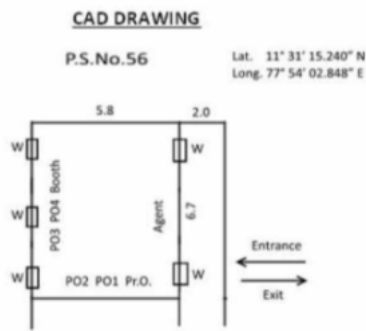

வாக்காளர் பதிவு அலுவலரின்
கையொப்பம்

Nazri Naksha

Google Map View

Polling Station Building Front View

Polling Station Front View

Cad View

Key MAP View

| | | | | | |
|-----------------------------------------------------------------------------------------------------------|----------------------------------|-----------------------------------------------------------------------------------------------------|----------------------------------|------------------------------------------------------------------------------------------------------------------|----------------------------------|
| 1 பெயர் : அருள்தாஸ் தந்தை பெயர் : சேகரன் வீட்டு எண் : 1-1A வயது : 37 பாலினம் : ஆண் | XTU0242792 Photo is available | 2 பெயர் : தங்கலட்சுமி கணவர் பெயர் : செங்கோடன் வீட்டு எண் : 1-2 வயது : 44 பாலினம் : பெண் | XTU0692475 Photo is available | 3 பெயர் : மோகன்ராஜ் தந்தை பெயர் : தங்கராசு வீட்டு எண் : 1-4 வயது : 32 பாலினம் : ஆண் | XTU0491589 Photo is available |
| 4 பெயர் : தினேஷ்குமார் மு தந்தை பெயர் : முருகேசன் வீட்டு எண் : 1/4 வயது : 22 பாலினம் : ஆண் | XTU2436087 Photo is available | 5 பெயர் : விக்னேஷ் மு தந்தை பெயர் : முத்துசாமி வீட்டு எண் : 1/6 வயது : 21 பாலினம் : ஆண் | XTU2438554 Photo is available | 6 பெயர் : தங்கம்மாள் தந்தை பெயர் : செல்வம் வீட்டு எண் : 1-14 வயது : 55 பாலினம் : பெண் | BMP3062585 Photo is available |
| 7 பெயர் : செல்வம் தந்தை பெயர் : தைலப்பன் வீட்டு எண் : 1-14 வயது : 55 பாலினம் : ஆண் | XTU1122936 Photo is available | 8 பெயர் : மாதம்மாள் தந்தை பெயர் : சித்தன் வீட்டு எண் : 1-15 வயது : 52 பாலினம் : பெண் | XTU0603027 Photo is available | 9 பெயர் : சுகுமார் தாயின் பெயர் : வருதாயி வீட்டு எண் : 1-15 வயது : 48 பாலினம் : ஆண் | XTU0491597 Photo is available |
| 10 பெயர் : சசிகலா கணவர் பெயர் : பிரபு வீட்டு எண் : 1-15 வயது : 32 பாலினம் : பெண் | XTU1039197 Photo is available | 11 பெயர் : வெண்ணிலா கணவர் பெயர் : பழனிசாமி வீட்டு எண் : 1-17 வயது : 39 பாலினம் : பெண் | BMP3060910 Photo is available | 12 பெயர் : ரமேஷ் தந்தை பெயர் : பச்சமுத்து வீட்டு எண் : 1/17ஹெச் வயது : 37 பாலினம் : ஆண் | XTU0443390 Photo is available |
| 13 பெயர் : சத்தியா கணவர் பெயர் : முருகன் வீட்டு எண் : 1/18 வயது : 28 பாலினம் : பெண் | XTU1231711 Photo is available | 14 பெயர் : மோகன் தந்தை பெயர் : சண்முகம் வீட்டு எண் : 1-22 வயது : 27 பாலினம் : ஆண் | XTU1093277 Photo is available | 15 பெயர் : கௌதம் ச தந்தை பெயர் : சண்முகம் வீட்டு எண் : 1/22 வயது : 26 பாலினம் : ஆண் | XTU1223247 Photo is available |
| 16 பெயர் : சசிவர்தன் தந்தை பெயர் : நடேசன் வீட்டு எண் : 1-22A வயது : 47 பாலினம் : ஆண் | BMP1375468 Photo is available | 17 பெயர் : தேவி கணவர் பெயர் : சசிவர்தன் வீட்டு எண் : 1/22ஏ வயது : 39 பாலினம் : பெண் | XTU1143858 Photo is available | 18 பெயர் : அத்தியண்ணன் தந்தை பெயர் : நல்லதம்பி வீட்டு எண் : 1-26 வயது : 44 பாலினம் : ஆண் | XTU1062181 Photo is available |
| 19 பெயர் : தேவராஜன் தந்தை பெயர் : நாகராஜ் வீட்டு எண் : 1/32 வயது : 22 பாலினம் : ஆண் | XTU2345536 Photo is available | 20 பெயர் : மஞ்சு ந தந்தை பெயர் : நாகராஜ் வீட்டு எண் : 1/32 வயது : 20 பாலினம் : பெண் | XTU2441756 Photo is available | 21 பெயர் : மகேஷ்குமார் பழனிமுத்து தந்தை பெயர் : பழனிமுத்து வீட்டு எண் : 1-36 வயது : 27 பாலினம் : ஆண் | XTU1122902 Photo is available |
| 22 பெயர் : கார்த்தி தந்தை பெயர் : கருப்பன் வீட்டு எண் : 1-39 வயது : 34 பாலினம் : ஆண் | XTU0262105 Photo is available | 23 பெயர் : ரத்தினமா கணவர் பெயர் : ஐயனார் வீட்டு எண் : 1-47 வயது : 54 பாலினம் : பெண் | XTU0012567 Photo is available | 24 பெயர் : சுப்பரமணி தந்தை பெயர் : ரத்தினம் வீட்டு எண் : 1-52 வயது : 51 பாலினம் : ஆண் | XTU0012831 Photo is available |
| 25 பெயர் : கவிதா கணவர் பெயர் : சுப்பரமணி வீட்டு எண் : 1-52 வயது : 39 பாலினம் : பெண் | XTU0012823 Photo is available | 26 பெயர் : சரவணன் தந்தை பெயர் : கணேசன் வீட்டு எண் : 1-52 வயது : 36 பாலினம் : ஆண் | XTU0177063 Photo is available | 27 பெயர் : ராஜ்குமார் தந்தை பெயர் : மணி வீட்டு எண் : 1/52a வயது : 29 பாலினம் : ஆண் | XTU1062348 Photo is available |
| 28 பெயர் : பிரவீன்குமார் தந்தை பெயர் : ராஜாகவுண்டர் வீட்டு எண் : 1-57 வயது : 30 பாலினம் : ஆண் | XTU0783415 Photo is available | 29 பெயர் : வெள்ளையன் தந்தை பெயர் : அப்புசாமி வீட்டு எண் : 1-60 வயது : 36 பாலினம் : ஆண் | XTU0012609 Photo is available | 30 பெயர் : மகேஸ்வரி கணவர் பெயர் : ரமேஷ் வீட்டு எண் : 1-61 வயது : 34 பாலினம் : பெண் | XTU1003722 Photo is available |