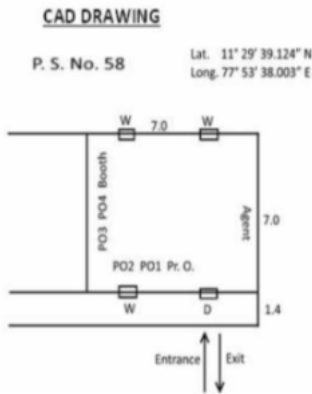

Google Map View

Polling Station Building Front View

Polling Station Front View

Cad View

Key MAP View

1 பெயர் : கிருஷ்ணமூர்த்தி தந்தை பெயர்: முத்துசாமி வீட்டு எண் : 1 வயது : 42 பாலினம் : ஆண்	BMP3780202 Photo is available	2 பெயர் : பூங்கொடி கணவர் பெயர்: பாரத் வீட்டு எண் : 1 வயது : 38 பாலினம் : பெண்	XTU2427433 Photo is available	3 பெயர் : பாரத் தந்தை பெயர்: பாண்டியன் வீட்டு எண் : 1 வயது : 36 பாலினம் : ஆண்	ILU0101691 Photo is available
4 பெயர் : சீனிவாசன் தந்தை பெயர்: முத்துசாமி வீட்டு எண் : 1 வயது : 31 பாலினம் : ஆண்	XTU1227081 Photo is available	5 பெயர் : பூபாலன் தந்தை பெயர்: ஆறுமுகம் வீட்டு எண் : 1 வயது : 30 பாலினம் : ஆண்	XTU0818112 Photo is available	6 பெயர் : விஜயபாஸ்கர் தந்தை பெயர்: ராமசந்திரன் வீட்டு எண் : 1-1 வயது : 42 பாலினம் : ஆண்	XTU0603779 Photo is available
7 பெயர் : சுப்ரமணி தந்தை பெயர்: ராம சாமி வீட்டு எண் : 1-1 வயது : 41 பாலினம் : ஆண்	XTU0371468 Photo is available	8 பெயர் : ராதா கணவர் பெயர்: விஜயபாஸ்கர் வீட்டு எண் : 1-1 வயது : 38 பாலினம் : பெண்	XTU0603324 Photo is available	9 பெயர் : தாமரைசெல்வன் தந்தை பெயர்: துரைசாமி வீட்டு எண் : 1-1 வயது : 30 பாலினம் : ஆண்	XTU0827832 Photo is available
10 பெயர் : கிருத்திகா கணவர் பெயர்: தமிழரசன் வீட்டு எண் : 1/3 வயது : 31 பாலினம் : பெண்	XTU2047868 Photo is available	11 பெயர் : கலையரசி தந்தை பெயர்: கோவிந்தராஜ் வீட்டு எண் : 1/3/51 வயது : 27 பாலினம் : பெண்	XTU1201508 Photo is available	12 பெயர் : கலைவாணி தந்தை பெயர்: கண்ணையன் வீட்டு எண் : 1-3A வயது : 32 பாலினம் : பெண்	XTU0693051 Photo is available
13 பெயர் : தாய் கணவர் பெயர்: பச்சமுத்து வீட்டு எண் : 1-3-d வயது : 68 பாலினம் : பெண்	XTU0693234 Photo is available	14 பெயர் : சுலோசனா கணவர் பெயர்: ரங்கசாமி வீட்டு எண் : 1-4 வயது : 61 பாலினம் : பெண்	BMP1321207 Photo is available	15 பெயர் : கண்ணையன் தந்தை பெயர்: செம்மண்ணன் வீட்டு எண் : 1-4 வயது : 58 பாலினம் : ஆண்	XTU1403831 Photo is available
16 பெயர் : தனபாக்கியம் கணவர் பெயர்: கண்ணையன் வீட்டு எண் : 1-4 வயது : 53 பாலினம் : பெண்	XTU1403849 Photo is available	17 பெயர் : ராமச்சந்திரன் தந்தை பெயர்: ரங்கசாமி வீட்டு எண் : 1-4 வயது : 36 பாலினம் : ஆண்	XTU0241208 Photo is available	18 பெயர் : லோகநாதன் தந்தை பெயர்: ஆறுமுகம் வீட்டு எண் : 1-5 வயது : 61 பாலினம் : ஆண்	BMP3780087 Photo is available
19 பெயர் : கதிர்வேல் தந்தை பெயர்: ஆறுமுகம் வீட்டு எண் : 1-5 வயது : 56 பாலினம் : ஆண்	XTU1403864 Photo is available	20 பெயர் : மோகனாம்பாள் கணவர் பெயர்: கதிர்வேல் வீட்டு எண் : 1-5 வயது : 52 பாலினம் : பெண்	XTU1403872 Photo is available	21 பெயர் : கலைச்செல்வி கணவர் பெயர்: லோகநாதன் வீட்டு எண் : 1-5 வயது : 50 பாலினம் : பெண்	XTU1338250 Photo is available
22 பெயர் : கவினராஜ் தந்தை பெயர்: செந்தில் குமார் வீட்டு எண் : 1-6/134 வயது : 26 பாலினம் : ஆண்	XTU2135432 Photo is available	23 பெயர் : அருணன் தந்தை பெயர்: லோகநாதன் வீட்டு எண் : 1/7 வயது : 22 பாலினம் : ஆண்	XTU2256907 Photo is available	24 பெயர் : சின்னப்பிள்ளை கணவர் பெயர்: செங்கோடன் வீட்டு எண் : 1-8 வயது : 88 பாலினம் : பெண்	XTU1403880 Photo is available
25 பெயர் : செல்லம்மாள் கணவர் பெயர்: செங்கோடன் வீட்டு எண் : 1-8 வயது : 78 பாலினம் : பெண்	XTU1403906 Photo is available	26 பெயர் : சகுந்தலா கணவர் பெயர்: துரைசாமி வீட்டு எண் : 1-8 வயது : 68 பாலினம் : பெண்	BMP3827706 Photo is available	27 பெயர் : சின்னதுரை தந்தை பெயர்: செங்கோடன் வீட்டு எண் : 1-8 வயது : 51 பாலினம் : ஆண்	BMP1370063 Photo is available
28 பெயர் : சபாபதி தந்தை பெயர்: செங்கோடன் வீட்டு எண் : 1-8 வயது : 50 பாலினம் : ஆண்	XTU1403914 Photo is available	29 பெயர் : ரேவதி கணவர் பெயர்: சின்னதுரை வீட்டு எண் : 1-8 வயது : 43 பாலினம் : பெண்	BMP2233773 Photo is available	30 பெயர் : பிரபு தந்தை பெயர்: மாரியப்பன் வீட்டு எண் : 1-8 வயது : 38 பாலினம் : ஆண்	XTU0783563 Photo is available