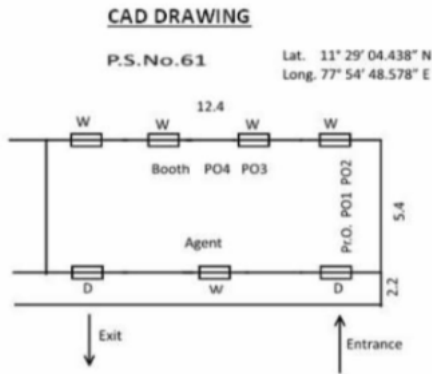

வாக்காளர் பதிவு அலுவலரின்
கையொப்பம்

Nazri Naksha

Google Map View

Polling Station Building Front View

Polling Station Front View

Cad View

Key MAP View

சட்டமன்றத் தொகுதியின் எண் மற்றும் பெயர் : 87-சங்ககிரி
பிரிவு எண் மற்றும் பெயர் 1-கோட்டவரதம்பட்டி (ஊ), சுங்குடி வரதம்பட்டி வார்டு -1