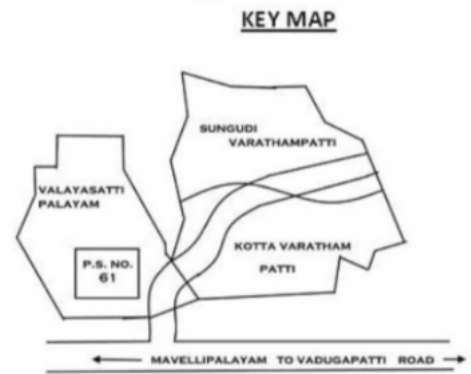

வாக்காளர் பதிவு அலுவலரின்
கையொப்பம்

Nazri Naksha

Google Map View

Polling Station Building Front View

Polling Station Front View

Cad View

Key MAP View

சட்டமன்றத் தொகுதியின் எண் மற்றும் பெயர் : 87-சங்ககிரி
பிரிவு எண் மற்றும் பெயர் 1-கோட்டவரதம்பட்டி (ஊ), சுங்குடி வரதம்பட்டி வார்டு -1