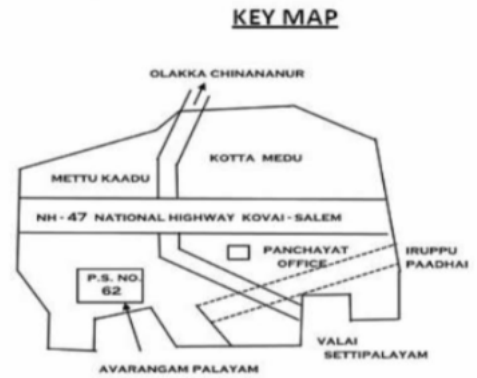

Key MAP View