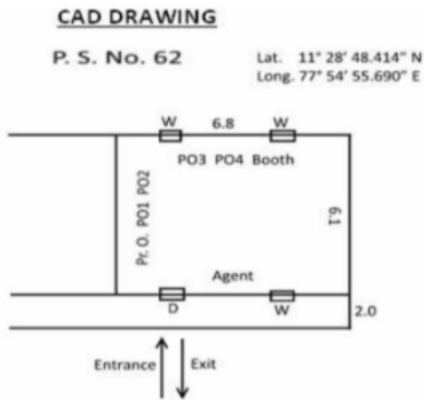

வாக்காளர் பதிவு அலுவலரின்
கையொப்பம்

Nazri Naksha

Google Map View

Polling Station Building Front View

Polling Station Front View

Cad View

Key MAP View

| | | | | | |
|---|----------------------------------|---|----------------------------------|--|----------------------------------|
| 1 பெயர் : சரவணன் தந்தை பெயர்: மினியப்பன் வீட்டு எண் : 2-19ஏ வயது : 43 பாலினம் : ஆண் | XTU2473734 Photo is available | 2 பெயர் : ஜீவிதா கணவர் பெயர்: சரவணன் வீட்டு எண் : 2-19ஏ வயது : 38 பாலினம் : பெண் | XTU2473767 Photo is available | 3 பெயர் : அரவிந்த் குமார் தந்தை பெயர்: செல்லப்பன் வீட்டு எண் : 2-23 வயது : 30 பாலினம் : ஆண் | XTU0828350 Photo is available |
| 4 பெயர் : காஞ்சனா ஆ கணவர் பெயர்: முருகன் வீட்டு எண் : 2/36 வயது : 31 பாலினம் : பெண் | XTU2515047 Photo is available | 5 பெயர் : திகீஷ் தந்தை பெயர்: சேகரன் வீட்டு எண் : 2/40 வயது : 22 பாலினம் : ஆண் | XTU2298461 Photo is available | 6 பெயர் : வான்மதி தந்தை பெயர்: செல்வராசு வீட்டு எண் : 2-43 வயது : 29 பாலினம் : பெண் | XTU0828392 Photo is available |
| 7 பெயர் : கொ செல்வராஜ் தந்தை பெயர்: கொழந்தை வீட்டு எண் : 2/55 வயது : 55 பாலினம் : ஆண் | XTU0264333 Photo is available | 8 பெயர் : பிரணவ் மணி தந்தை பெயர்: மணி வீட்டு எண் : 2/85 வயது : 22 பாலினம் : ஆண் | XTU2432904 Photo is available | 9 பெயர் : தரணி தந்தை பெயர்: ராஜா வீட்டு எண் : 2-95 வயது : 24 பாலினம் : பெண் | XTU2212652 Photo is available |
| 10 பெயர் : கற்பகம் கணவர் பெயர்: பழனிசாமி வீட்டு எண் : 2-96 வயது : 46 பாலினம் : பெண் | BMP3996410 Photo is available | 11 பெயர் : சத்யா தந்தை பெயர்: பழனிசாமி வீட்டு எண் : 2/96 வயது : 27 பாலினம் : பெண் | XTU1144369 Photo is available | 12 பெயர் : கவின் தந்தை பெயர்: பழனிசாமி வீட்டு எண் : 2/96 வயது : 24 பாலினம் : ஆண் | XTU2028538 Photo is available |
| 13 பெயர் : கோபாலகிருஷ்ணன் தந்தை பெயர்: மணி வீட்டு எண் : 2-105 வயது : 28 பாலினம் : ஆண் | XTU0932475 Photo is available | 14 பெயர் : கைலாஷ்தாஸ் தந்தை பெயர்: ஜெட்டதார் வீட்டு எண் : 3 வயது : 56 பாலினம் : ஆண் | XTU0817718 Photo is available | 15 பெயர் : வெற்றியழகி தந்தை பெயர்: மாதையன் வீட்டு எண் : 3-59 வயது : 31 பாலினம் : பெண் | XTU0694331 Photo is available |
| 16 பெயர் : கிருதிக தங்கவேல் கணவர் பெயர்: பிரசாத் வீட்டு எண் : 3/64 வயது : 31 பாலினம் : பெண் | XTU2497600 Photo is available | 17 பெயர் : குமரேசன் தந்தை பெயர்: செல்வம் வீட்டு எண் : 3-87 வயது : 35 பாலினம் : ஆண் | XTU0932459 Photo is available | 18 பெயர் : சிவரஞ்சனி கணவர் பெயர்: குமரேசன் வீட்டு எண் : 3-87 வயது : 29 பாலினம் : பெண் | XTU1004563 Photo is available |
| 19 பெயர் : ஊர்மிளா கை கணவர் பெயர்: கைலாஷ்தாஸ் வீட்டு எண் : 4 வயது : 51 பாலினம் : பெண் | XTU0817700 Photo is available | 20 பெயர் : சரண்யா இ கணவர் பெயர்: செந்தில்குமார் இரா வீட்டு எண் : 4/2 வயது : 39 பாலினம் : பெண் | XTU1267244 Photo is available | 21 பெயர் : ராமசாமி தந்தை பெயர்: ராமசாமிகவுண்டர் வீட்டு எண் : 4-3 வயது : 66 பாலினம் : ஆண் | XTU1424225 Photo is available |
| 22 பெயர் : நல்லம்மாள் கணவர் பெயர்: ராமசாமி வீட்டு எண் : 4-3 வயது : 63 பாலினம் : பெண் | XTU1424233 Photo is available | 23 பெயர் : ரத்தினம் கணவர் பெயர்: ராமசாமி வீட்டு எண் : 4-3 வயது : 54 பாலினம் : பெண் | BMP3832631 Photo is available | 24 பெயர் : செந்தில்குமார் தந்தை பெயர்: ராமசாமி வீட்டு எண் : 4-3 வயது : 43 பாலினம் : ஆண் | BMP3996352 Photo is available |
| 25 பெயர் : வேலு தந்தை பெயர்: பழனிசாமி வீட்டு எண் : 4-3-84 வயது : 37 பாலினம் : ஆண் | XTU0828459 Photo is available | 26 பெயர் : தேவிகா கணவர் பெயர்: வேலு வீட்டு எண் : 4-3-84 வயது : 30 பாலினம் : பெண் | XTU0828491 Photo is available | # 27 பெயர் : சம்பூர்ணம் சின்னண்ணன் கணவர் பெயர்: சின்னண்ணன் வீட்டு எண் : 4-5 வயது : 65 பாலினம் : பெண் | BMP3828381 Photo is available |
| 28 பெயர் : சக்திவேல் தந்தை பெயர்: சின்னண்ணன் வீட்டு எண் : 4-5 வயது : 43 பாலினம் : ஆண் | XTU1054451 Photo is available | 29 பெயர் : பொன்னுசாமி தந்தை பெயர்: மாரப்பகவுண்டர் வீட்டு எண் : 4-7 வயது : 64 பாலினம் : ஆண் | XTU1424241 Photo is available | 30 பெயர் : செல்வி கணவர் பெயர்: பொன்னுசாமி வீட்டு எண் : 4-7 வயது : 55 பாலினம் : பெண் | BMP3833332 Photo is available |