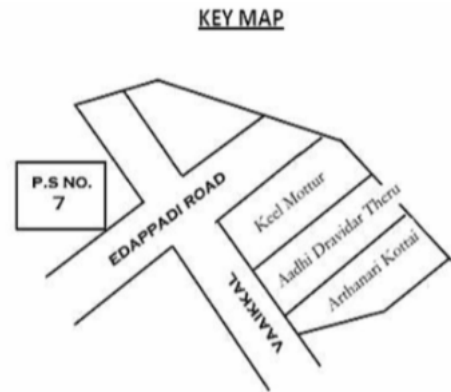

Key MAP View