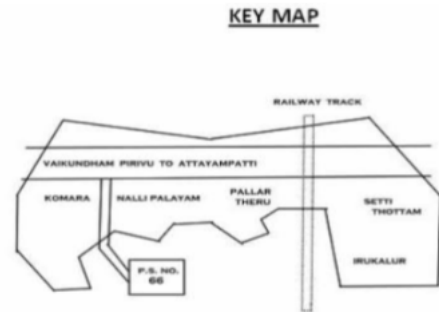

Key MAP View