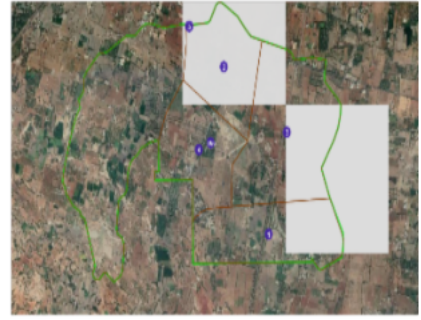

Google Map View