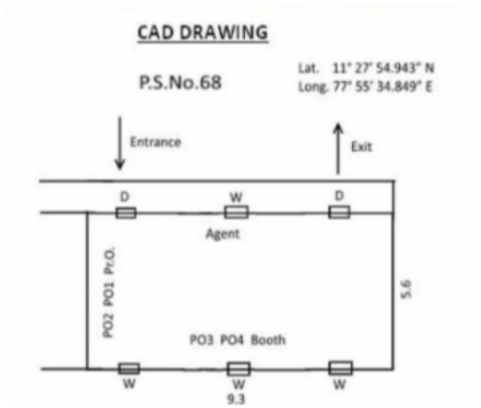

Google Map View

Polling Station Building Front View

Polling Station Front View

Cad View

Key MAP View

1 பெயர் : தங்கம்மாள் கணவர் பெயர்: வரதராஜநாயுடு வீட்டு எண் : 1E வயது : 76 பாலினம் : பெண் Photo is available	XTU0829366	2 பெயர் : ஜெயலட்சுமி கணவர் பெயர்: ராஜி வீட்டு எண் : 1E வயது : 53 பாலினம் : பெண் Photo is available	XTU0829358	3 பெயர் : செல்வராஜ் தந்தை பெயர்: வருதராசநாயுடு வீட்டு எண் : 2-36 வயது : 65 பாலினம் : ஆண் Photo is available	XTU1421767
4 பெயர் : பாலகிருஷ்ணன் தந்தை பெயர்: செல்வராஜ் வீட்டு எண் : 2-36 வயது : 38 பாலினம் : ஆண் Photo is available	BMP4067948	S2 5 பெயர் : சி வி பிரகாஷ் தந்தை பெயர்: வெங்கட்டசாமி வீட்டு எண் : 2-51 வயது : 40 பாலினம் : ஆண் Photo is available	BMP4067955	S2 6 பெயர் : செல்வி தந்தை பெயர்: ரங்கசாமி வீட்டு எண் : 2-60-39 வயது : 51 பாலினம் : பெண் Photo is available	XTU0495796
S2 7 பெயர் : பிரபாகரன் தந்தை பெயர்: கிருஷ்ணசுவாமி வீட்டு எண் : 2-144a வயது : 32 பாலினம் : ஆண் Photo is available	XTU0496125	S2 8 பெயர் : இளங்கோ தந்தை பெயர்: கந்தசாமி வீட்டு எண் : 3-14 வயது : 30 பாலினம் : ஆண் Photo is available	XTU0695692	S2 9 பெயர் : பூபதி தந்தை பெயர்: ரங்கசாமி வீட்டு எண் : 3-26 வயது : 34 பாலினம் : ஆண் Photo is available	XTU0495804
10 பெயர் : பாவாயி கணவர் பெயர்: வெள்ளையகவுண்டார் வீட்டு எண் : 3/27 வயது : 56 பாலினம் : பெண் Photo is available	XTU1244235	11 பெயர் : கோபால கண்ணன் தந்தை பெயர்: ராமசாமி வீட்டு எண் : 3-27 வயது : 42 பாலினம் : ஆண் Photo is available	BMP2234367	12 பெயர் : வினோத்குமார் தந்தை பெயர்: தேவராஜ் வீட்டு எண் : 3-44A1 வயது : 43 பாலினம் : ஆண் Photo is available	BMP1109321
13 பெயர் : கோமதி கணவர் பெயர்: வினோத்குமார் வீட்டு எண் : 3-44ஏ1 வயது : 35 பாலினம் : பெண் Photo is available	XTU0266346	14 பெயர் : செளமியா தந்தை பெயர்: சேகர் வீட்டு எண் : 3/50 வயது : 31 பாலினம் : பெண் Photo is available	XTU0789347	S2 15 பெயர் : மோகனசுந்தரம் தந்தை பெயர்: சின்னம்பி வீட்டு எண் : 3-57 வயது : 40 பாலினம் : ஆண் Photo is available	BMP2229409
16 பெயர் : ரவி மா தந்தை பெயர்: மாரிமுத்து வீட்டு எண் : 3-58 வயது : 30 பாலினம் : ஆண் Photo is available	XTU0695726	17 பெயர் : ப்ரீதர் தந்தை பெயர்: மாரிமுத்து வீட்டு எண் : 3/58 வயது : 25 பாலினம் : ஆண் Photo is available	XTU2199685	18 பெயர் : ஜெயலட்சுமி கணவர் பெயர்: சக்தி வீட்டு எண் : 3/72 வயது : 26 பாலினம் : பெண் Photo is available	XTU2252245
19 பெயர் : பிரியா கணவர் பெயர்: குழந்தைவேலு வீட்டு எண் : 3/79 வயது : 25 பாலினம் : பெண் Photo is available	XTU2213411	S2 20 பெயர் : அருண் குமார் தந்தை பெயர்: ராஜேந்திரன் வீட்டு எண் : 3-84 வயது : 31 பாலினம் : ஆண் Photo is available	XTU0495614	21 பெயர் : ராகுல்ராஜ் தந்தை பெயர்: சுரேஷ்குமார் வீட்டு எண் : 3/97 வயது : 26 பாலினம் : ஆண் Photo is available	XTU2177392
S2 22 பெயர் : நடராஜன் தந்தை பெயர்: செல்வராஜ் வீட்டு எண் : 3-101 வயது : 32 பாலினம் : ஆண் Photo is available	XTU0495812	S2 23 பெயர் : ஹேமா தந்தை பெயர்: செந்தில்குமார் வீட்டு எண் : 3-118 வயது : 29 பாலினம் : பெண் Photo is available	XTU1063700	24 பெயர் : சந்திரா கணவர் பெயர்: சுரேஷ் வீட்டு எண் : 4 வயது : 31 பாலினம் : பெண் Photo is available	XTU0695940
25 பெயர் : ஜீவிதா தந்தை பெயர்: விவேகானந்தன் வீட்டு எண் : 4 வயது : 30 பாலினம் : பெண் Photo is available	XTU0695965	# 26 பெயர் : ராஜ்குமார் த தந்தை பெயர்: தம்பி வீட்டு எண் : 4 வயது : 30 பாலினம் : ஆண் Photo is available	XTU0695916	27 பெயர் : சரஸ்வதி கணவர் பெயர்: லோகநாதன் வீட்டு எண் : 4-1 வயது : 75 பாலினம் : பெண் Photo is available	XTU1421775
28 பெயர் : ரத்தினம் தந்தை பெயர்: குப்பண்ணகவுண்டர் வீட்டு எண் : 4-2 வயது : 74 பாலினம் : ஆண் Photo is available	XTU1421783	29 பெயர் : சரஸ்வதி கணவர் பெயர்: ரத்தினம் வீட்டு எண் : 4-2 வயது : 66 பாலினம் : பெண் Photo is available	XTU1421791	30 பெயர் : சுரேஷ் தந்தை பெயர்: ரத்தினம் வீட்டு எண் : 4-2 வயது : 45 பாலினம் : ஆண் Photo is available	BMP1329028