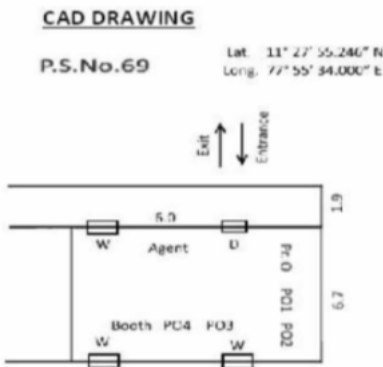

Google Map View

Polling Station Building Front View

Polling Station Front View

Cad View

Key MAP View

1 பெயர் : சண்முகம் தந்தை பெயர்: கந்தசாமி வீட்டு எண் : 1/11ஏ வயது : 50 பாலினம் : ஆண்	BMP3851474 Photo is available	2 பெயர் : ஜோதி கணவர் பெயர்: சண்முகம் வீட்டு எண் : 1/11ஏ வயது : 48 பாலினம் : பெண்	BMP3851490 Photo is available	3 பெயர் : நவீன் தந்தை பெயர்: சண்முகம் வீட்டு எண் : 1/11ஏ வயது : 27 பாலினம் : ஆண்	XTU1144898 Photo is available
4 பெயர் : சதிஸ் தந்தை பெயர்: செல்லமுத்து வீட்டு எண் : 1/42 வயது : 40 பாலினம் : ஆண்	XTU2251734 Photo is available	5 பெயர் : ராதிகா கணவர் பெயர்: சதிஸ் வீட்டு எண் : 1/42 வயது : 36 பாலினம் : பெண்	XTU2251742 Photo is available	6 பெயர் : பாப்பாள் ராமசாமி கணவர் பெயர்: ராமசாமி வீட்டு எண் : 2-241 வயது : 62 பாலினம் : பெண்	XTU0606376 Photo is available
S 7 பெயர் : தரணி சிதம்பரம் தந்தை பெயர்: சிதம்பரம் வீட்டு எண் : 4/1ஏ வயது : 19 பாலினம் : ஆண்	XTU2434041 Photo is available	S 8 பெயர் : தனசீல் தந்தை பெயர்: முத்துசாமி வீட்டு எண் : 4/209 வயது : 22 பாலினம் : ஆண்	XTU2280956 Photo is available	9 பெயர் : வெங்கடாசலம் தந்தை பெயர்: ராமசாமிநாடார் வீட்டு எண் : 4-247 வயது : 53 பாலினம் : ஆண்	BMP1327915 Photo is available
10 பெயர் : உஷா கணவர் பெயர்: வெங்கடாசலம் வீட்டு எண் : 4-247 வயது : 47 பாலினம் : பெண்	BMP1327956 Photo is available	11 பெயர் : சின்னதுரை தந்தை பெயர்: ராமசாமிநாடார் வீட்டு எண் : 4-247 வயது : 46 பாலினம் : ஆண்	BMP2231744 Photo is available	12 பெயர் : கவிப்பிரியா வெங்கடாசலம் தந்தை பெயர்: வெங்கடாசலம் வீட்டு எண் : 4/247 வயது : 26 பாலினம் : பெண்	XTU1273754 Photo is available
13 பெயர் : கௌரிசங்கர் தந்தை பெயர்: வெங்கடாசலம் வீட்டு எண் : 4/247 வயது : 24 பாலினம் : ஆண்	XTU2164853 Photo is available	14 பெயர் : நவீனா சி தந்தை பெயர்: சின்னதுரை வீட்டு எண் : 4/247A வயது : 21 பாலினம் : பெண்	XTU2470805 Photo is available	15 பெயர் : மணிமேகலை கணவர் பெயர்: செல்வன் வீட்டு எண் : 4-253 வயது : 29 பாலினம் : பெண்	XTU0897843 Photo is available
16 பெயர் : ரமேஷ் தந்தை பெயர்: மாணிக்கம் வீட்டு எண் : 4-255 வயது : 45 பாலினம் : ஆண்	BMP3997012 Photo is available	17 பெயர் : பிரகாசம் தந்தை பெயர்: மாணிக்கம் வீட்டு எண் : 4-255 வயது : 43 பாலினம் : ஆண்	XTU0496356 Photo is available	18 பெயர் : தனலட்சுமி கணவர் பெயர்: பிரகாஷ் வீட்டு எண் : 4-255 வயது : 42 பாலினம் : பெண்	XTU0266783 Photo is available
19 பெயர் : கவிதா கணவர் பெயர்: ரமேஷ் வீட்டு எண் : 4-255 வயது : 38 பாலினம் : பெண்	XTU0696039 Photo is available	20 பெயர் : கிஷோர் பிரகாசம் தந்தை பெயர்: பிரகாசம் வீட்டு எண் : 4/255 வயது : 20 பாலினம் : ஆண்	XTU2433019 Photo is available	21 பெயர் : உமா கணவர் பெயர்: சின்னதுரை வீட்டு எண் : 4-256 வயது : 43 பாலினம் : பெண்	BMP2230209 Photo is available
22 பெயர் : குப்புசாமி தந்தை பெயர்: கந்தசாமி வீட்டு எண் : 4-256 வயது : 30 பாலினம் : ஆண்	XTU0784462 Photo is available	23 பெயர் : குருமூர்த்தி தந்தை பெயர்: கந்தசாமி வீட்டு எண் : 4-256 வயது : 28 பாலினம் : ஆண்	XTU1005156 Photo is available	24 பெயர் : அரினா தந்தை பெயர்: குப்புசாமி வீட்டு எண் : 4-256 வயது : 28 பாலினம் : பெண்	XTU2032373 Photo is available
25 பெயர் : விஜயன் தந்தை பெயர்: சின்னதம்பி வீட்டு எண் : 4-259 வயது : 27 பாலினம் : ஆண்	XTU1202902 Photo is available	26 பெயர் : நந்தினி தந்தை பெயர்: சின்னதம்பி வீட்டு எண் : 4-259 வயது : 26 பாலினம் : பெண்	XTU1201888 Photo is available	27 பெயர் : ஜீவா தந்தை பெயர்: சின்ன தம்பி வீட்டு எண் : 4-259 வயது : 25 பாலினம் : ஆண்	XTU1202845 Photo is available
28 பெயர் : சுமதி கணவர் பெயர்: கந்தசாமி வீட்டு எண் : 4-949 வயது : 45 பாலினம் : பெண்	XTU0496364 Photo is available	29 பெயர் : லட்சுமி கணவர் பெயர்: கந்தசாமி வீட்டு எண் : 5-1 வயது : 61 பாலினம் : பெண்	XTU1449396 Photo is available	30 பெயர் : ஜெகநாதன் தந்தை பெயர்: கந்தசாமி வீட்டு எண் : 5-1 வயது : 36 பாலினம் : ஆண்	XTU0266767 Photo is available