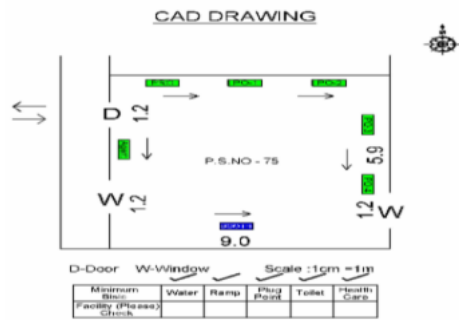

Google Map View

Polling Station Building Front View

Polling Station Front View

Cad View

Key MAP View

1 பெயர் : கவீன்குமார் தந்தை பெயர்: சின்னுசாமி வீட்டு எண் : 1 வயது : 27 பாலினம் : ஆண்	XTU1179613 Photo is available	2 பெயர் : ராஜாத்தி கணவர் பெயர்: கோபால் வீட்டு எண் : 1-1E வயது : 53 பாலினம் : பெண்	BMP3060159 Photo is available	3 பெயர் : அருள்மணி தந்தை பெயர்: ராஜாகோபல் வீட்டு எண் : 1-1E வயது : 40 பாலினம் : ஆண்	BMP3852118 Photo is available
4 பெயர் : கோவிந்தன் தந்தை பெயர்: நாச்சிமுத்து வீட்டு எண் : 1-2E வயது : 48 பாலினம் : ஆண்	BMP3850252 Photo is available	5 பெயர் : அமுதா கணவர் பெயர்: கோவிந்தன் வீட்டு எண் : 1-2E வயது : 45 பாலினம் : பெண்	BMP3850260 Photo is available	6 பெயர் : கோவிந்தன் தந்தை பெயர்: காவேரி வீட்டு எண் : 1-3E வயது : 81 பாலினம் : ஆண்	XTU1426766 Photo is available
7 பெயர் : லட்சுமி கணவர் பெயர்: கோவிந்தன் வீட்டு எண் : 1-3E வயது : 76 பாலினம் : பெண்	XTU1426774 Photo is available	8 பெயர் : கீர்த்திகா கணவர் பெயர்: சரத் வீட்டு எண் : 1/11 வயது : 26 பாலினம் : பெண்	XTU2246676 Photo is available	9 பெயர் : நல்லதம்பி தந்தை பெயர்: கோவிந்தன் வீட்டு எண் : 1/15 வயது : 26 பாலினம் : ஆண்	XTU2101640 Photo is available
10 பெயர் : மீனா தந்தை பெயர்: கோவிந்தன் வீட்டு எண் : 1/20 வயது : 27 பாலினம் : பெண்	XTU2034601 Photo is available	11 பெயர் : ஆனந்த் தந்தை பெயர்: வரதராஜன் வீட்டு எண் : 1/41சி வயது : 27 பாலினம் : ஆண்	XTU1250141 Photo is available	12 பெயர் : சிவக்குமார் தந்தை பெயர்: பழனி வீட்டு எண் : 1-78A1 வயது : 40 பாலினம் : ஆண்	XTU0267674 Photo is available
13 பெயர் : கோகிலா கணவர் பெயர்: சிவக்குமார் வீட்டு எண் : 1/78 ஏ1 வயது : 30 பாலினம் : பெண்	XTU1211622 Photo is available	14 பெயர் : பவித்ரா மு தந்தை பெயர்: முருகேசன் வீட்டு எண் : 1/78ஏ1 வயது : 24 பாலினம் : பெண்	XTU2373397 Photo is available	15 பெயர் : தினா மு தந்தை பெயர்: முருகேசன் வீட்டு எண் : 1/78ஏ1 வயது : 22 பாலினம் : ஆண்	XTU2372993 Photo is available
E 16 பெயர் : ம சத்தியா தந்தை பெயர்: மதேஷ் வீட்டு எண் : 1/82 வயது : 21 பாலினம் : பெண்	XTU2360204 Photo is available	17 பெயர் : விஜய் தந்தை பெயர்: செந்தில்குமார் வீட்டு எண் : 1/105ஏ வயது : 23 பாலினம் : ஆண்	XTU2286680 Photo is available	18 பெயர் : லட்சுமி கணவர் பெயர்: கணேசன் வீட்டு எண் : 1-110 வயது : 63 பாலினம் : பெண்	XTU1426782 Photo is available
19 பெயர் : சத்தியா கணவர் பெயர்: மணிகண்டன் வீட்டு எண் : 1-110 வயது : 37 பாலினம் : பெண்	XTU0015917 Photo is available	20 பெயர் : மணிகண்டன் தந்தை பெயர்: கணேசன் வீட்டு எண் : 1-110 வயது : 37 பாலினம் : ஆண்	XTU0267187 Photo is available	21 பெயர் : சுவோச்சனா கணவர் பெயர்: வீரமணி வீட்டு எண் : 1-111 வயது : 50 பாலினம் : பெண்	XTU0015925 Photo is available
22 பெயர் : ஸ்ரீசக்தி கு தந்தை பெயர்: குருசாமி வீட்டு எண் : 1/111ஸி2 வயது : 23 பாலினம் : ஆண்	XTU2373488 Photo is available	23 பெயர் : ஜானகி கணவர் பெயர்: மாதன் வீட்டு எண் : 1-112 வயது : 67 பாலினம் : பெண்	XTU0116053 Photo is available	24 பெயர் : முருகேசன் தந்தை பெயர்: முத்தான் வீட்டு எண் : 1-112 வயது : 66 பாலினம் : ஆண்	XTU1426808 Photo is available
25 பெயர் : மல்லிகா கணவர் பெயர்: முருகேசன் வீட்டு எண் : 1-112 வயது : 63 பாலினம் : பெண்	XTU1426816 Photo is available	26 பெயர் : சக்திவேல் தந்தை பெயர்: முத்து வீட்டு எண் : 1-112 வயது : 47 பாலினம் : ஆண்	BMP4023677 Photo is available	27 பெயர் : சாந்தி கணவர் பெயர்: சக்திவேல் வீட்டு எண் : 1-112 வயது : 42 பாலினம் : பெண்	BMP4023701 Photo is available
28 பெயர் : சத்யா கணவர் பெயர்: சதீஸ்குமார் வீட்டு எண் : 1-112 வயது : 37 பாலினம் : பெண்	XTU0267039 Photo is available	29 பெயர் : கௌரி தந்தை பெயர்: சக்திவேல் வீட்டு எண் : 1/112 வயது : 25 பாலினம் : பெண்	XTU1256155 Photo is available	30 பெயர் : சந்திரவேலா தந்தை பெயர்: சக்திவேல் வீட்டு எண் : 1/112 வயது : 21 பாலினம் : பெண்	XTU2302826 Photo is available