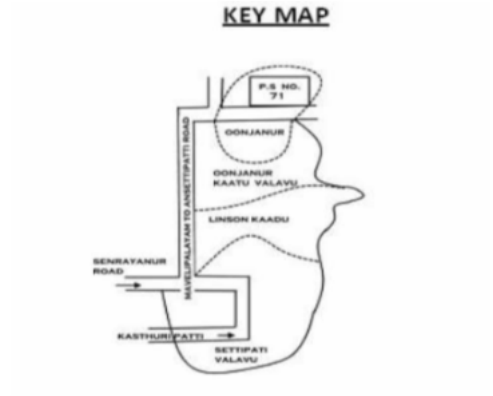

Google Map View

Polling Station Building Front View

Polling Station Front View

Cad View

Key MAP View

சட்டமன்றத் தொகுதியின் எண் மற்றும் பெயர் : 87-சங்ககிரி பிரிவு எண் மற்றும் பெயர் 1-அன்னதானப்பட்டி (ஊ), செட்டிபட்டி காட்டுவளவு வார்டு-2