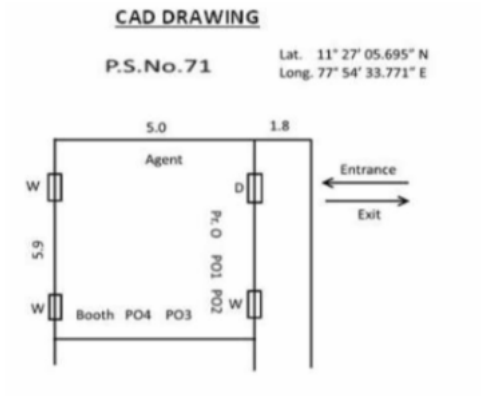

Google Map View

Polling Station Building Front View

Polling Station Front View

Cad View

Key MAP View

சட்டமன்றத் தொகுதியின் எண் மற்றும் பெயர் : 87-சங்ககிரி பிரிவு எண் மற்றும் பெயர் 1-அன்னதானப்பட்டி (ஊ), செட்டிபட்டி காட்டுவளவு வார்டு-2