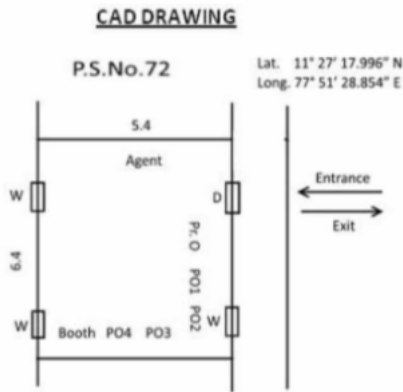

Google Map View

Polling Station Building Front View

Polling Station Front View

Cad View

Key MAP View

1 பெயர் : செங்கோடன் தந்தை பெயர்: வீரன் வீட்டு எண் : 1 வயது : 74 பாலினம் : ஆண்	BMP3139656 Photo is available	2 பெயர் : பூவாயி கணவர் பெயர்: செங்கோடன் வீட்டு எண் : 1 வயது : 71 பாலினம் : பெண்	XTU1436559 Photo is available	3 பெயர் : ஆனந்தன் தந்தை பெயர்: ராமச்சந்திரன் வீட்டு எண் : 1 வயது : 58 பாலினம் : ஆண்	XTU0934281 Photo is available
4 பெயர் : வெங்கடாசலம் தந்தை பெயர்: மாரியப்பன் வீட்டு எண் : 1 வயது : 57 பாலினம் : ஆண்	XTU0696906 Photo is available	5 பெயர் : ராஜ்கிரன் தந்தை பெயர்: லட்சுமணன் வீட்டு எண் : 1 வயது : 29 பாலினம் : ஆண்	XTU1162148 Photo is available	6 பெயர் : செல்வராஜ் தந்தை பெயர்: செங்கோடன் வீட்டு எண் : 1-1 வயது : 44 பாலினம் : ஆண்	XTU0016790 Photo is available
7 பெயர் : தீபிகா கணவர் பெயர்: பாபு வீட்டு எண் : 1-3-3a வயது : 34 பாலினம் : பெண்	XTU0413898 Photo is available	8 பெயர் : சாந்தி கணவர் பெயர்: முருகன் வீட்டு எண் : 1-3-33 வயது : 54 பாலினம் : பெண்	XTU0497115 Photo is available	9 பெயர் : சசிகலா கணவர் பெயர்: ராஜேஸ் குமார் வீட்டு எண் : 1-3-33 வயது : 31 பாலினம் : பெண்	XTU0829820 Photo is available
10 பெயர் : கோபிகா தந்தை பெயர்: தனபால் வீட்டு எண் : 1/3-38ஏ வயது : 21 பாலினம் : பெண்	XTU2440501 Photo is available	11 பெயர் : அரவிந்த் தாயின் பெயர்: சரஸ்வதி வீட்டு எண் : 1-3-42B வயது : 31 பாலினம் : ஆண்	XTU1039676 Photo is available	12 பெயர் : அருணா தாயின் பெயர்: சரஸ்வதி வீட்டு எண் : 1-3-42B வயது : 28 பாலினம் : பெண்	XTU1039668 Photo is available
13 பெயர் : சாய்குமார் தந்தை பெயர்: மாதேஸ் வீட்டு எண் : 1-3-51 வயது : 28 பாலினம் : ஆண்	XTU1005446 Photo is available	14 பெயர் : நித்திக்குமார் தந்தை பெயர்: மாதேஸ் வீட்டு எண் : 1-3/51 வயது : 24 பாலினம் : ஆண்	XTU2137529 Photo is available	# 15 பெயர் : சரண்யா தந்தை பெயர்: ரமேஷ் வீட்டு எண் : 1/3-98 வயது : 32 பாலினம் : பெண்	ZWY0663351 Photo is available
16 பெயர் : தமயந்தி கணவர் பெயர்: பாஸ்கரன் வீட்டு எண் : 1-4-116 வயது : 36 பாலினம் : பெண்	XTU1123884 Photo is available	17 பெயர் : சர்வேஸ் தந்தை பெயர்: சந்திரசேகரன் வீட்டு எண் : 1-4/129 வயது : 29 பாலினம் : ஆண்	XTU1005453 Photo is available	18 பெயர் : செந்தில்குமார் தந்தை பெயர்: போஜன் வீட்டு எண் : 1-5-48 A வயது : 50 பாலினம் : ஆண்	BMP4023792 Photo is available
19 பெயர் : வனிதா கணவர் பெயர்: செந்தில்குமார் வீட்டு எண் : 1-5-48ஏ வயது : 43 பாலினம் : பெண்	XTU0016493 Photo is available	20 பெயர் : விமல் தந்தை பெயர்: செந்தில்குமார் வீட்டு எண் : 1-5-48 ஏ வயது : 22 பாலினம் : ஆண்	XTU2339026 Photo is available	21 பெயர் : கீர்த்தனா தந்தை பெயர்: செந்தில்குமார் வீட்டு எண் : 1-5-48 ஏ வயது : 21 பாலினம் : பெண்	XTU2339034 Photo is available
22 பெயர் : பெரியசாமி ரா தந்தை பெயர்: ராமசாமி வீட்டு எண் : 1/5/48ஏ1 வயது : 61 பாலினம் : ஆண்	XTU0414219 Photo is available	23 பெயர் : தனலட்சுமி பெ கணவர் பெயர்: பெரியசாமி வீட்டு எண் : 1/5/48ஏ1 வயது : 50 பாலினம் : பெண்	XTU0414227 Photo is available	24 பெயர் : அங்கமுத்து பெ தந்தை பெயர்: பெரியசாமி வீட்டு எண் : 1/5/48ஏ1 வயது : 33 பாலினம் : ஆண்	XTU2448363 Photo is available
25 பெயர் : பழனிசாமி தந்தை பெயர்: வருதன் வீட்டு எண் : 1-9a வயது : 59 பாலினம் : ஆண்	XTU0784876 Photo is available	26 பெயர் : நல்லம்மாள் கணவர் பெயர்: பழனிசாமி வீட்டு எண் : 1-9a வயது : 52 பாலினம் : பெண்	XTU0784868 Photo is available	27 பெயர் : சின்னப்பன் தந்தை பெயர்: அந்தோணிமுத்து வீட்டு எண் : 1/17சி வயது : 65 பாலினம் : ஆண்	XTU2289601 Photo is available
28 பெயர் : நடேசன் தந்தை பெயர்: ராமசாமி வீட்டு எண் : 1-19 வயது : 51 பாலினம் : ஆண்	XTU0497149 Photo is available	29 பெயர் : பழனியம்மாள் கணவர் பெயர்: நடேசன் வீட்டு எண் : 1-19 வயது : 44 பாலினம் : பெண்	XTU0497131 Photo is available	30 பெயர் : லோகநாதன் தந்தை பெயர்: நடேசன் வீட்டு எண் : 1-19 வயது : 28 பாலினம் : ஆண்	XTU1005461 Photo is available