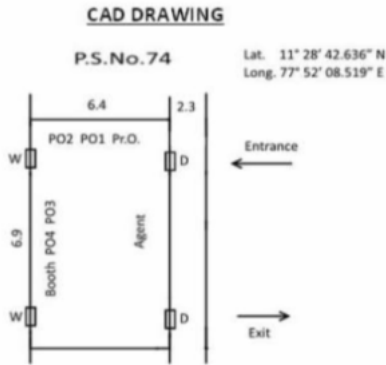

Google Map View

Polling Station Building Front View

Polling Station Front View

Cad View

Key MAP View

1 பெயர் : பாலசுப்பிரமணியம் தந்தை பெயர்: சென்னப்படையாச்சி வீட்டு எண் : 1 வயது : 72 பாலினம் : ஆண்	BMP1331461 Photo is available	2 பெயர் : கண்ணம்மாள் கணவர் பெயர்: அம்மாசி வீட்டு எண் : 1 வயது : 60 பாலினம் : பெண்	XTU0269027 Photo is available	3 பெயர் : விஜயபாஸ்கரன் தந்தை பெயர்: பாலசுப்பிரமணியம் வீட்டு எண் : 1 வயது : 45 பாலினம் : ஆண்	BMP4051462 Photo is available
4 பெயர் : விக்னேஸ்வரா தந்தை பெயர்: சுப்பிரமணி வீட்டு எண் : 1 வயது : 29 பாலினம் : ஆண்	XTU2034510 Photo is available	5 பெயர் : தரணி தந்தை பெயர்: வெங்கடேசன் வீட்டு எண் : 1 வயது : 26 பாலினம் : பெண்	XTU1145390 Photo is available	6 பெயர் : பிரவீன் தந்தை பெயர்: குமார் வீட்டு எண் : 1 வயது : 22 பாலினம் : ஆண்	XTU2258044 Photo is available
7 பெயர் : லோகநாதன் தந்தை பெயர்: சுப்பிரமணி வீட்டு எண் : 1-1-5-1 வயது : 54 பாலினம் : ஆண்	XTU1006055 Photo is available	8 பெயர் : கலைச்செல்வி சி கணவர் பெயர்: சிவக்குமார் வீட்டு எண் : 1/1/24ஏ வயது : 52 பாலினம் : பெண்	XTU2514578 Photo is available	9 பெயர் : கோகுலராஜன் தந்தை பெயர்: சிவக்குமார் வீட்டு எண் : 1/1/24ஏ வயது : 31 பாலினம் : ஆண்	RMK0766782 Photo is available
10 பெயர் : ரமணி கணவர் பெயர்: தனசேகரன் வீட்டு எண் : 1-5 வயது : 59 பாலினம் : பெண்	BMP2294205 Photo is available	11 பெயர் : சுரேந்தர் தந்தை பெயர்: நாகராஜன் வீட்டு எண் : 1-5-2EA வயது : 32 பாலினம் : ஆண்	XTU0610279 Photo is available	12 பெயர் : தனசேகரன் தந்தை பெயர்: ஆரியபடையாச்சி வீட்டு எண் : 1-5-2J6 வயது : 64 பாலினம் : ஆண்	BMP2294213 Photo is available
# 13 பெயர் : நீலாவதி வெங்கடேசன் கணவர் பெயர்: வெங்கடேசன் வீட்டு எண் : 1-5-13ஜே 8 வயது : 47 பாலினம் : பெண்	BMP2293694 Photo is available	14 பெயர் : மகேஸ்வரி கணவர் பெயர்: சீனிவாசன் வீட்டு எண் : 1/6/27/1 வயது : 40 பாலினம் : பெண்	XTU0269951 Photo is available	15 பெயர் : சரோஜா கணவர் பெயர்: மாரிமுத்து வீட்டு எண் : 1-15 வயது : 73 பாலினம் : பெண்	XTU1471010 Photo is available
16 பெயர் : செல்வம் தந்தை பெயர்: முத்துசாமி வீட்டு எண் : 1-15 வயது : 66 பாலினம் : ஆண்	XTU1471028 Photo is available	17 பெயர் : மேகலா கணவர் பெயர்: செல்வம் வீட்டு எண் : 1-15 வயது : 66 பாலினம் : பெண்	XTU1303809 Photo is available	18 பெயர் : ரங்கராசு தந்தை பெயர்: மாரிமுத்து வீட்டு எண் : 1-15 வயது : 58 பாலினம் : ஆண்	BMP1331222 Photo is available
19 பெயர் : முருகன் தந்தை பெயர்: பங்காரு வீட்டு எண் : 1-15-1இ வயது : 51 பாலினம் : ஆண்	XTU0182162 Photo is available	20 பெயர் : நித்தியா கணவர் பெயர்: முருகன் வீட்டு எண் : 1-15-1இ வயது : 50 பாலினம் : பெண்	BMP1336163 Photo is available	21 பெயர் : ராகுல் முருகன் தந்தை பெயர்: முருகன் வீட்டு எண் : 1-15-1இ வயது : 27 பாலினம் : ஆண்	XTU1256395 Photo is available
22 பெயர் : பாலாஜி தந்தை பெயர்: ருத்ரமூர்த்தி வீட்டு எண் : 1-15-3ஏ3 வயது : 27 பாலினம் : ஆண்	XTU1145432 Photo is available	23 பெயர் : நாகராஜன் தந்தை பெயர்: மாடசாமி வீட்டு எண் : 1-15-3ஏ-7 வயது : 42 பாலினம் : ஆண்	XTU1249499 Photo is available	24 பெயர் : சுஜாதா கணவர் பெயர்: நாகராஜன் வீட்டு எண் : 1-15-3ஏ-7 வயது : 33 பாலினம் : பெண்	XTU1249333 Photo is available
25 பெயர் : ராஜாமணி கணவர் பெயர்: சங்கர் வீட்டு எண் : 1-15-3G1 வயது : 52 பாலினம் : பெண்	XTU0785659 Photo is available	26 பெயர் : பிரேம் தந்தை பெயர்: செல்வம் வீட்டு எண் : 1-15-4ஏ5 வயது : 21 பாலினம் : ஆண்	XTU2347128 Photo is available	27 பெயர் : பத்மா தந்தை பெயர்: பாப்புசாமி வீட்டு எண் : 1-15-6D3 வயது : 27 பாலினம் : பெண்	XTU1094242 Photo is available
28 பெயர் : சுரேஷ் தந்தை பெயர்: பழனிப்பன் வீட்டு எண் : 1-15-13A1 வயது : 45 பாலினம் : ஆண்	XTU0608273 Photo is available	29 பெயர் : விஜயா கணவர் பெயர்: சுரேஷ் வீட்டு எண் : 1-15-13A1 வயது : 37 பாலினம் : பெண்	XTU0608661 Photo is available	30 பெயர் : செல்வராஜ் தந்தை பெயர்: குழந்தை சாமி வீட்டு எண் : 1-15-13C வயது : 55 பாலினம் : ஆண்	XTU0371526 Photo is available