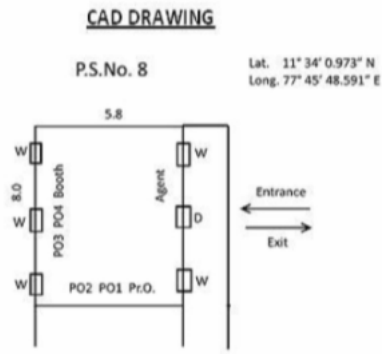

வாக்காளர் பதிவு அலுவலரின்
கையொப்பம்

Nazri Naksha

Google Map View

Polling Station Building Front View

Polling Station Front View

Cad View

Key MAP View

சட்டமன்றத் தொகுதியின் எண் மற்றும் பெயர் : 87-சங்ககிரி
பிரிவு எண் மற்றும் பெயர் 1-காவேரிப்பட்டி (ஊ), ஒக்கிலிப்பட்டி வார்டு-2