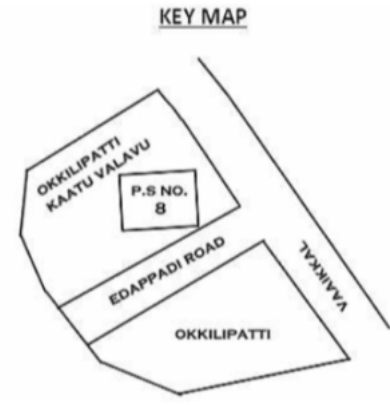

3. வாக்குச் சாவடியின் விவரங்கள்

| | | |
|--|---|--|
| <p>வாக்குச் சாவடியின் எண் மற்றும் பெயர் : 8 - ஊராட்சி ஒன்றிய நடுநிலைப்பள்ளி, ஒக்கிலிப்பட்டி -637107, கிழக்கு பார்த்த தாரசு கட்டிடம் நடுப்பகுதி, அறை எண் 2</p> <p>வாக்குச் சாவடியின் முகவரி : ஊராட்சி ஒன்றிய நடுநிலைப்பள்ளி, ஒக்கிலிப்பட்டி, 637107</p> | <p>வாக்குச் சாவடியின் வகைப்பாடு (ஆண்/பெண்/பொது)</p> <p>துணை வாக்குச் சாவடிகளின் எண்ணிக்கை :</p> | <p>பொது</p> <p style="font-size: 24px;">0</p> |
|--|---|--|

வாக்காளர் பதிவு அலுவலரின்
கையொப்பம்

Nazri Naksha

Google Map View

Polling Station Building Front View

Polling Station Front View

Cad View

Key MAP View

சட்டமன்றத் தொகுதியின் எண் மற்றும் பெயர் : 87-சங்ககிரி
பிரிவு எண் மற்றும் பெயர் 1-காவேரிப்பட்டி (ஊ), ஒக்கிலிப்பட்டி வார்டு-2