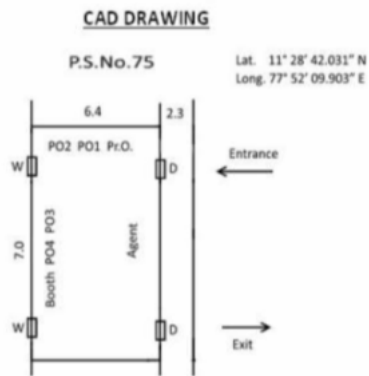

Cad View

Key MAP View