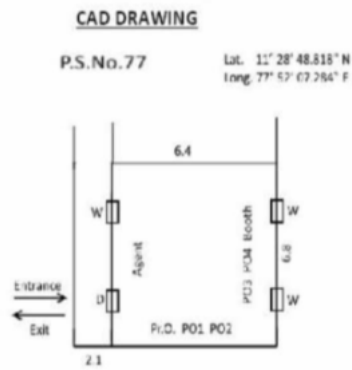

Google Map View

Polling Station Building Front View

Polling Station Front View

Cad View

Key MAP View

1 பெயர் : ஜெயசுதா கணவர் பெயர் : சங்கர் வீட்டு எண் : 1-4-4Q வயது : 43 பாலினம் : பெண்	BMP3856523 Photo is available	2 பெயர் : தசரதன் தந்தை பெயர் : முருகேசன் வீட்டு எண் : 1-5D வயது : 60 பாலினம் : ஆண்	BMP2295194 Photo is available	3 பெயர் : பாப்பாத்தி கணவர் பெயர் : முத்து வீட்டு எண் : 1-6-4Q வயது : 78 பாலினம் : பெண்	XTU1448539 Photo is available
4 பெயர் : சங்கர் தந்தை பெயர் : முத்து வீட்டு எண் : 1-6-4Q வயது : 52 பாலினம் : ஆண்	XTU1448547 Photo is available	5 பெயர் : வர்ஷினி தந்தை பெயர் : சங்கர் வீட்டு எண் : 1-6-4க்யூ வயது : 24 பாலினம் : பெண்	XTU2058147 Photo is available	S 6 பெயர் : விக்னேஷ் தந்தை பெயர் : வெங்கடேஷ்வரன் வீட்டு எண் : 1-6-18a2 வயது : 34 பாலினம் : ஆண்	XTU0498485 Photo is available
7 பெயர் : மாரிமுத்து தந்தை பெயர் : சதாசிவம் வீட்டு எண் : 1-6-28a வயது : 63 பாலினம் : ஆண்	XTU0271460 Photo is available	8 பெயர் : கௌரி கணவர் பெயர் : மாரிமுத்து வீட்டு எண் : 1-6-28a வயது : 58 பாலினம் : பெண்	XTU0271478 Photo is available	9 பெயர் : பிரணோவ்கிரித்திக் தந்தை பெயர் : மாரிமுத்து வீட்டு எண் : 1-6-28A வயது : 30 பாலினம் : ஆண்	XTU0936294 Photo is available
10 பெயர் : சக்திநீலா தந்தை பெயர் : கேசவன் வீட்டு எண் : 1-6-35C வயது : 33 பாலினம் : பெண்	XTU0609180 Photo is available	11 பெயர் : ராஜன் தந்தை பெயர் : பிரான்சிஸ் வீட்டு எண் : 1-6-36d1 வயது : 55 பாலினம் : ஆண்	XTU0237396 Photo is available	12 பெயர் : மெர்னா கணவர் பெயர் : ராஜன் வீட்டு எண் : 1-6-36d1 வயது : 46 பாலினம் : பெண்	XTU0237404 Photo is available
13 பெயர் : சிவா தந்தை பெயர் : முத்துசாமி வீட்டு எண் : 1-6-44 வயது : 41 பாலினம் : ஆண்	BMP3856440 Photo is available	14 பெயர் : சதீஷ் தந்தை பெயர் : மாணிக்கம் வீட்டு எண் : 1-6-304 வயது : 32 பாலினம் : ஆண்	XTU0786186 Photo is available	15 பெயர் : சௌந்தர்யா தந்தை பெயர் : மணி வீட்டு எண் : 1/20 வயது : 26 பாலினம் : பெண்	XTU1231810 Photo is available
16 பெயர் : பெரியசாமி தந்தை பெயர் : குப்பண்ணஆசாரி வீட்டு எண் : 1-65A16 வயது : 81 பாலினம் : ஆண்	XTU0415331 Photo is available	17 பெயர் : நிரமல்குமார் தந்தை பெயர் : மாதேஸ்வரன் வீட்டு எண் : 2 வயது : 24 பாலினம் : ஆண்	XTU2137354 Photo is available	18 பெயர் : ராமன் ரா தந்தை பெயர் : ராமராஜ் கே வீட்டு எண் : 2-1-7E வயது : 28 பாலினம் : ஆண்	XTU1006402 Photo is available
19 பெயர் : லட்சுமணன் ரா தந்தை பெயர் : ராமராஜ் கே வீட்டு எண் : 2-1-7E வயது : 28 பாலினம் : ஆண்	XTU1006410 Photo is available	20 பெயர் : கணேஷ்குமார் தந்தை பெயர் : சென்னகேசவன் வீட்டு எண் : 2-2-A வயது : 46 பாலினம் : ஆண்	XTU0609230 Photo is available	21 பெயர் : கிருஷ்ணரமூர்த்தி தந்தை பெயர் : ராஜகோபால் வீட்டு எண் : 2-2D41 வயது : 32 பாலினம் : ஆண்	XTU0786194 Photo is available
22 பெயர் : தனபால் தந்தை பெயர் : தம்பிரான் வீட்டு எண் : 2-3-1A5 வயது : 69 பாலினம் : ஆண்	BMP3856614 Photo is available	23 பெயர் : அங்காயி கணவர் பெயர் : தனபால் வீட்டு எண் : 2-3-1A5 வயது : 65 பாலினம் : பெண்	XTU1448554 Photo is available	24 பெயர் : சதீஸ்குமார் தந்தை பெயர் : தனபால் வீட்டு எண் : 2-3-1A5 வயது : 43 பாலினம் : ஆண்	BMP1334515 Photo is available
25 பெயர் : சரவணன் தாயின் பெயர் : ராஜம்மாள் வீட்டு எண் : 2-3-1a வயது : 41 பாலினம் : ஆண்	BMP3142098 Photo is available	26 பெயர் : கிரி தந்தை பெயர் : முருகன் வீட்டு எண் : 2-3-9ஏ வயது : 23 பாலினம் : ஆண்	XTU2225472 Photo is available	27 பெயர் : தங்கவேல் தந்தை பெயர் : பெருமாள் வீட்டு எண் : 2-3-11A வயது : 68 பாலினம் : ஆண்	XTU1448810 Photo is available
28 பெயர் : பாலசுப்பிரமணியம் தந்தை பெயர் : ஆறுமுகம் வீட்டு எண் : 2-3-25-B வயது : 68 பாலினம் : ஆண்	XTU0498543 Photo is available	29 பெயர் : தனசேகரன் தந்தை பெயர் : நாகராஜன் வீட்டு எண் : 2-3-29c வயது : 33 பாலினம் : ஆண்	XTU1006352 Photo is available	30 பெயர் : கோகுல் தந்தை பெயர் : நாகராஜன் வீட்டு எண் : 2-3-29C வயது : 29 பாலினம் : ஆண்	XTU0936328 Photo is available