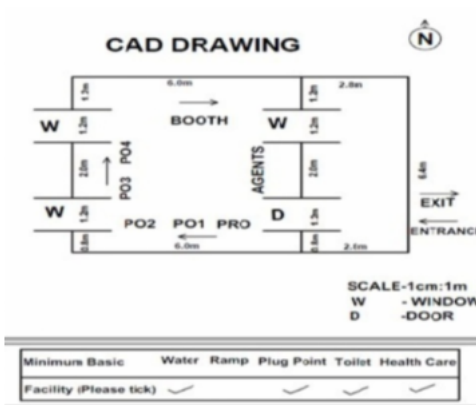

Google Map View

Polling Station Building Front View

Polling Station Front View

Cad View

Key MAP View

சட்டமன்றத் தொகுதியின் எண் மற்றும் பெயர் : 87-சங்ககிரி பிரிவு எண் மற்றும் பெயர் 1-சங்ககிரி(ந), நல்லப்ப நாயக்கன் தெரு வார்டு -11