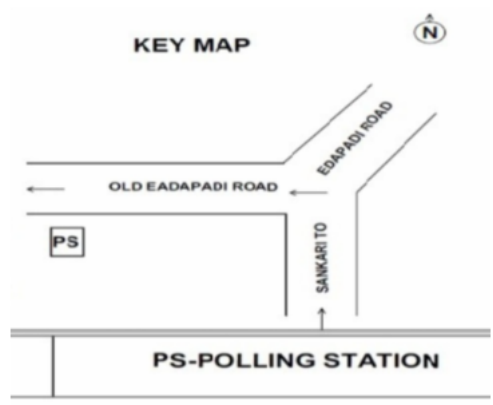

Google Map View

Polling Station Building Front View

Polling Station Front View

Cad View

Key MAP View

சட்டமன்றத் தொகுதியின் எண் மற்றும் பெயர் : 87-சங்ககிரி பிரிவு எண் மற்றும் பெயர் 1-சங்ககிரி(ந), நல்லப்ப நாயக்கன் தெரு வார்டு -11