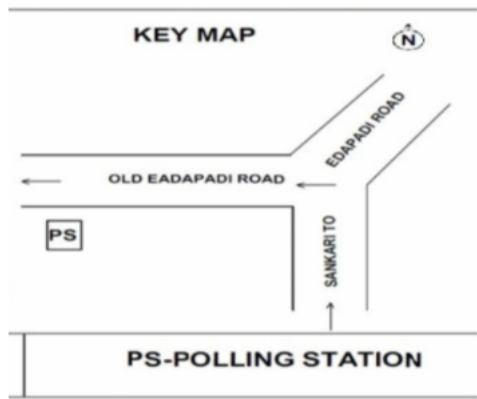

Google Map View

Polling Station Building Front View

Polling Station Front View

Cad View

Key MAP View

1 பெயர் : நடராஜன் தந்தை பெயர் : மதுரைபிள்ளை வீட்டு எண் : 1 வயது : 36 பாலினம் : ஆண் Photo is available	XTU0786681	2 பெயர் : சுரேஷ் பி தந்தை பெயர் : பழனிசாமி வீட்டு எண் : 1 வயது : 35 பாலினம் : ஆண் Photo is available	XTU2425155	3 பெயர் : சுஜாதா கணவர் பெயர் : சுரேஷ் பாபு வீட்டு எண் : 1/3/4ஏ.1 வயது : 51 பாலினம் : பெண் Photo is available	XTU0699231
4 பெயர் : ஸ்ரீரங்கன் தந்தை பெயர் : ராமசாமி வீட்டு எண் : 1-3-5A வயது : 57 பாலினம் : ஆண் Photo is available	XTU0699496	5 பெயர் : சந்திரா கணவர் பெயர் : ஸ்ரீரங்கன் வீட்டு எண் : 1-3-5A வயது : 55 பாலினம் : பெண் Photo is available	XTU0699710	6 பெயர் : ரமேஷ் தந்தை பெயர் : ஸ்ரீரங்கன் வீட்டு எண் : 1-3-5A வயது : 29 பாலினம் : ஆண் Photo is available	XTU1006816
7 பெயர் : மனோஜ்குமார் தந்தை பெயர் : பழனிசாமி வீட்டு எண் : 1-3-5B10 வயது : 36 பாலினம் : ஆண் Photo is available	XTU0609735	8 பெயர் : யுவராணி தந்தை பெயர் : பழனிசாமி வீட்டு எண் : 1-3-5B10B வயது : 33 பாலினம் : பெண் Photo is available	XTU0609727	9 பெயர் : ராதா கணவர் பெயர் : செந்தில்குமார் வீட்டு எண் : 1-3-9C வயது : 51 பாலினம் : பெண் Photo is available	XTU0019612
10 பெயர் : செங்கோடன் தந்தை பெயர் : கொண்டன் வீட்டு எண் : 1-4 வயது : 65 பாலினம் : ஆண் Photo is available	XTU1064658	11 பெயர் : ராஜம்மாள் கணவர் பெயர் : செங்கோடன் வீட்டு எண் : 1-4 வயது : 63 பாலினம் : பெண் Photo is available	XTU1064641	# 12 பெயர் : இஸ்மாயில் பாஷா தந்தை பெயர் : பீர்பாஷா வீட்டு எண் : 1-4 வயது : 50 பாலினம் : ஆண் Photo is available	XTU0273235
13 பெயர் : குமரசேன் தந்தை பெயர் : செங்கோடன் வீட்டு எண் : 1-4 வயது : 41 பாலினம் : ஆண் Photo is available	XTU1064674	14 பெயர் : மணிகண்டன் தந்தை பெயர் : வெங்கடேஷ் வீட்டு எண் : 1-4-1-44 வயது : 22 பாலினம் : ஆண் Photo is available	XTU2339430	15 பெயர் : இந்திரஜித் தந்தை பெயர் : முருகன் வீட்டு எண் : 1-4/1ஏ2 வயது : 25 பாலினம் : ஆண் Photo is available	XTU1164946
16 பெயர் : காவியா தந்தை பெயர் : சின்னுசாமி வீட்டு எண் : 1/4/1ஏ3 வயது : 20 பாலினம் : பெண் Photo is available	XTU2460905	17 பெயர் : மாரியம்மாள் வெ கணவர் பெயர் : வெங்கடேசன் வீட்டு எண் : 1-4-1ஏ4 வயது : 45 பாலினம் : பெண் Photo is available	XTU2425825	18 பெயர் : ராஜமாணிக்கம் தந்தை பெயர் : செல்லமுத்து வீட்டு எண் : 1-4-2a18 வயது : 31 பாலினம் : ஆண் Photo is available	XTU0609743
19 பெயர் : டேவிட் ராஜ் தந்தை பெயர் : செல்வராஜ் வீட்டு எண் : 1-4-2B வயது : 60 பாலினம் : ஆண் Photo is available	BMP4070140	20 பெயர் : வசந்தா கணவர் பெயர் : டேவிட்ராஜ் வீட்டு எண் : 1-4-2B வயது : 57 பாலினம் : பெண் Photo is available	BMP4070157	21 பெயர் : சிவராணி கணவர் பெயர் : மணிகண்டன் வீட்டு எண் : 1-4-2B5 வயது : 44 பாலினம் : பெண் Photo is available	XTU0272989
22 பெயர் : சூர்யா தந்தை பெயர் : மணிகண்டன் வீட்டு எண் : 1-4-2B5 வயது : 27 பாலினம் : ஆண் Photo is available	XTU1094481	23 பெயர் : முத்து தந்தை பெயர் : மணிகண்டன் வீட்டு எண் : 1-4-2 பி 5 வயது : 26 பாலினம் : ஆண் Photo is available	XTU1180173	24 பெயர் : திருதமிழன் தந்தை பெயர் : கருப்பண்ணன் வீட்டு எண் : 1-4-2B6B வயது : 28 பாலினம் : ஆண் Photo is available	XTU1006956
25 பெயர் : சுகன்யா தந்தை பெயர் : கருப்பண்ணன் வீட்டு எண் : 1-4-2பி6பீ வயது : 27 பாலினம் : பெண் Photo is available	XTU1274794	26 பெயர் : விமல்ராஜ் தந்தை பெயர் : தங்கராஜ் வீட்டு எண் : 1-4-2D வயது : 36 பாலினம் : ஆண் Photo is available	XTU0019760	27 பெயர் : விரந்தாராஜ் கணவர் பெயர் : சரவணன் வீட்டு எண் : 1-4-2D வயது : 33 பாலினம் : பெண் Photo is available	XTU0699694
28 பெயர் : வெங்கடேஸ்வரி கணவர் பெயர் : குமார் வீட்டு எண் : 1-4-2H வயது : 45 பாலினம் : பெண் Photo is available	XTU0892281	29 பெயர் : சக்தி தந்தை பெயர் : குமார் வீட்டு எண் : 1-4-2எச்1 வயது : 23 பாலினம் : பெண் Photo is available	XTU2137156	30 பெயர் : சேகர் தந்தை பெயர் : வீரமணி வீட்டு எண் : 1-4-2M வயது : 34 பாலினம் : ஆண் Photo is available	XTU0609750