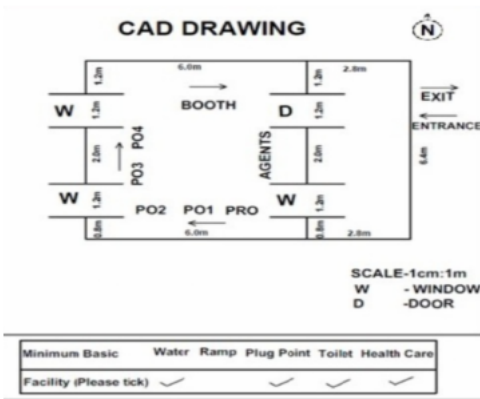

Google Map View

Polling Station Building Front View

Polling Station Front View

Cad View

Key MAP View

1 பெயர் : நடராஜன் தந்தை பெயர் : மதுரைபிள்ளை வீட்டு எண் : 1 வயது : 36 பாலினம் : ஆண் Photo is available	XTU0786681	2 பெயர் : சுரேஷ் பி தந்தை பெயர் : பழனிசாமி வீட்டு எண் : 1 வயது : 35 பாலினம் : ஆண் Photo is available	XTU2425155	3 பெயர் : சுஜாதா கணவர் பெயர் : சுரேஷ் பாபு வீட்டு எண் : 1/3/4ஏ.1 வயது : 51 பாலினம் : பெண் Photo is available	XTU0699231
4 பெயர் : ஸ்ரீரங்கன் தந்தை பெயர் : ராமசாமி வீட்டு எண் : 1-3-5A வயது : 57 பாலினம் : ஆண் Photo is available	XTU0699496	5 பெயர் : சந்திரா கணவர் பெயர் : ஸ்ரீரங்கன் வீட்டு எண் : 1-3-5A வயது : 55 பாலினம் : பெண் Photo is available	XTU0699710	6 பெயர் : ரமேஷ் தந்தை பெயர் : ஸ்ரீரங்கன் வீட்டு எண் : 1-3-5A வயது : 29 பாலினம் : ஆண் Photo is available	XTU1006816
7 பெயர் : மனோஜ்குமார் தந்தை பெயர் : பழனிசாமி வீட்டு எண் : 1-3-5B10 வயது : 36 பாலினம் : ஆண் Photo is available	XTU0609735	8 பெயர் : யுவராணி தந்தை பெயர் : பழனிசாமி வீட்டு எண் : 1-3-5B10B வயது : 33 பாலினம் : பெண் Photo is available	XTU0609727	9 பெயர் : ராதா கணவர் பெயர் : செந்தில்குமார் வீட்டு எண் : 1-3-9C வயது : 51 பாலினம் : பெண் Photo is available	XTU0019612
10 பெயர் : செங்கோடன் தந்தை பெயர் : கொண்டன் வீட்டு எண் : 1-4 வயது : 65 பாலினம் : ஆண் Photo is available	XTU1064658	11 பெயர் : ராஜம்மாள் கணவர் பெயர் : செங்கோடன் வீட்டு எண் : 1-4 வயது : 63 பாலினம் : பெண் Photo is available	XTU1064641	# 12 பெயர் : இஸ்மாயில் பாஷா தந்தை பெயர் : பீர்பாஷா வீட்டு எண் : 1-4 வயது : 50 பாலினம் : ஆண் Photo is available	XTU0273235
13 பெயர் : குமரசேன் தந்தை பெயர் : செங்கோடன் வீட்டு எண் : 1-4 வயது : 41 பாலினம் : ஆண் Photo is available	XTU1064674	14 பெயர் : மணிகண்டன் தந்தை பெயர் : வெங்கடேஷ் வீட்டு எண் : 1-4-1-44 வயது : 22 பாலினம் : ஆண் Photo is available	XTU2339430	15 பெயர் : இந்திரஜித் தந்தை பெயர் : முருகன் வீட்டு எண் : 1-4/1ஏ2 வயது : 25 பாலினம் : ஆண் Photo is available	XTU1164946
16 பெயர் : காவியா தந்தை பெயர் : சின்னுசாமி வீட்டு எண் : 1/4/1ஏ3 வயது : 20 பாலினம் : பெண் Photo is available	XTU2460905	17 பெயர் : மாரியம்மாள் வெ கணவர் பெயர் : வெங்கடேசன் வீட்டு எண் : 1-4-1ஏ4 வயது : 45 பாலினம் : பெண் Photo is available	XTU2425825	18 பெயர் : ராஜமாணிக்கம் தந்தை பெயர் : செல்லமுத்து வீட்டு எண் : 1-4-2a18 வயது : 31 பாலினம் : ஆண் Photo is available	XTU0609743
19 பெயர் : டேவிட் ராஜ் தந்தை பெயர் : செல்வராஜ் வீட்டு எண் : 1-4-2B வயது : 60 பாலினம் : ஆண் Photo is available	BMP4070140	20 பெயர் : வசந்தா கணவர் பெயர் : டேவிட்ராஜ் வீட்டு எண் : 1-4-2B வயது : 57 பாலினம் : பெண் Photo is available	BMP4070157	21 பெயர் : சிவராணி கணவர் பெயர் : மணிகண்டன் வீட்டு எண் : 1-4-2B5 வயது : 44 பாலினம் : பெண் Photo is available	XTU0272989
22 பெயர் : சூர்யா தந்தை பெயர் : மணிகண்டன் வீட்டு எண் : 1-4-2B5 வயது : 27 பாலினம் : ஆண் Photo is available	XTU1094481	23 பெயர் : முத்து தந்தை பெயர் : மணிகண்டன் வீட்டு எண் : 1-4-2 பி 5 வயது : 26 பாலினம் : ஆண் Photo is available	XTU1180173	24 பெயர் : திருதமிழன் தந்தை பெயர் : கருப்பண்ணன் வீட்டு எண் : 1-4-2B6B வயது : 28 பாலினம் : ஆண் Photo is available	XTU1006956
25 பெயர் : சுகன்யா தந்தை பெயர் : கருப்பண்ணன் வீட்டு எண் : 1-4-2பி6பீ வயது : 27 பாலினம் : பெண் Photo is available	XTU1274794	26 பெயர் : விமல்ராஜ் தந்தை பெயர் : தங்கராஜ் வீட்டு எண் : 1-4-2D வயது : 36 பாலினம் : ஆண் Photo is available	XTU0019760	27 பெயர் : விரந்தாராஜ் கணவர் பெயர் : சரவணன் வீட்டு எண் : 1-4-2D வயது : 33 பாலினம் : பெண் Photo is available	XTU0699694
28 பெயர் : வெங்கடேஸ்வரி கணவர் பெயர் : குமார் வீட்டு எண் : 1-4-2H வயது : 45 பாலினம் : பெண் Photo is available	XTU0892281	29 பெயர் : சக்தி தந்தை பெயர் : குமார் வீட்டு எண் : 1-4-2எச்1 வயது : 23 பாலினம் : பெண் Photo is available	XTU2137156	30 பெயர் : சேகர் தந்தை பெயர் : வீரமணி வீட்டு எண் : 1-4-2M வயது : 34 பாலினம் : ஆண் Photo is available	XTU0609750