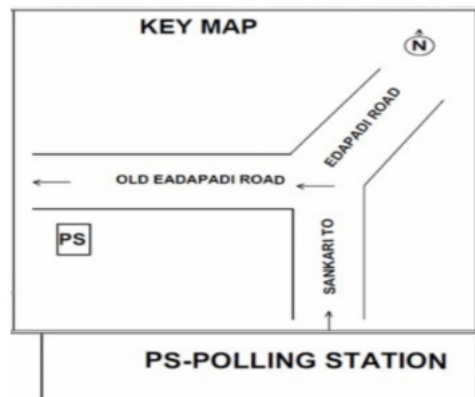

Google Map View

Polling Station Building Front View

Polling Station Front View

Cad View

Key MAP View

1 பெயர் : வெங்கடாசலம் தந்தை பெயர்: செங்கோட்டையன் வீட்டு எண் : 1 வயது : 55 பாலினம் : ஆண்	XTU0700641 Photo is available	2 பெயர் : வசந்தாள் கணவர் பெயர்: வெங்கடாசலம் வீட்டு எண் : 1 வயது : 54 பாலினம் : பெண்	XTU0700658 Photo is available	3 பெயர் : சந்திரா தந்தை பெயர்: துரைசாமி வீட்டு எண் : 1 வயது : 44 பாலினம் : பெண்	XTU2413375 Photo is available
4 பெயர் : சசிக்குமார் தந்தை பெயர்: முத்துசாமி வீட்டு எண் : 1 வயது : 34 பாலினம் : ஆண்	XTU0996116 Photo is available	5 பெயர் : துர்காதேவி கணவர் பெயர்: ஆறுமுகம் வீட்டு எண் : 01, வயது : 33 பாலினம் : பெண்	XRE0378752 Photo is available	6 பெயர் : தேவராஜ் தந்தை பெயர்: தங்கவேல் வீட்டு எண் : 1 வயது : 29 பாலினம் : ஆண்	XTU0937854 Photo is available
7 பெயர் : சுதாகர் தந்தை பெயர்: கந்தசாமி சந்திரா வீட்டு எண் : 1 வயது : 20 பாலினம் : ஆண்	XTU2444065 Photo is available	8 பெயர் : முகமது நியாஷ் தந்தை பெயர்: முஷ்தபா வீட்டு எண் : 1 வயது : 20 பாலினம் : ஆண்	XTU2472934 Photo is available	9 பெயர் : வீரசாமி தந்தை பெயர்: நல்லுசாமி வீட்டு எண் : 1-1 வயது : 70 பாலினம் : ஆண்	BMP1337039 Photo is available
10 பெயர் : பானுமதி கணவர் பெயர்: ராமசாமி வீட்டு எண் : 1-1 வயது : 61 பாலினம் : பெண்	XTU0937557 Photo is available	11 பெயர் : ராதாவீராசாமி கணவர் பெயர்: வீராசாமி வீட்டு எண் : 1-1 வயது : 59 பாலினம் : பெண்	XTU1446194 Photo is available	12 பெயர் : அமுதவள்ளி தந்தை பெயர்: வடிவேல் வீட்டு எண் : 1-1 வயது : 45 பாலினம் : பெண்	XTU0700732 Photo is available
13 பெயர் : பழனியம்மாள் கணவர் பெயர்: பழனிசாமி வீட்டு எண் : 1-1-1 வயது : 55 பாலினம் : பெண்	XTU0893388 Photo is available	14 பெயர் : மீரா தந்தை பெயர்: ரவிச்சந்திரன் வீட்டு எண் : 1-1-1 வயது : 26 பாலினம் : பெண்	XTU1261437 Photo is available	15 பெயர் : பார்வதி கணவர் பெயர்: சந்திரசேகர வீட்டு எண் : 1-1-1-13 வயது : 44 பாலினம் : பெண்	XTU0996397 Photo is available
16 பெயர் : மூர்த்தி தந்தை பெயர்: தங்கராசு வீட்டு எண் : 1-1-1d1 வயது : 34 பாலினம் : ஆண்	XTU0275156 Photo is available	17 பெயர் : பூநிதி ம கணவர் பெயர்: மூர்த்தி வீட்டு எண் : 1-1-1டி 1 வயது : 25 பாலினம் : பெண்	XTU2494706 Photo is available	18 பெயர் : தரணிதரன் தந்தை பெயர்: தங்கவேல் வீட்டு எண் : 1-1-1e12ஜே4 வயது : 32 பாலினம் : ஆண்	XTU0893271 Photo is available
19 பெயர் : கேசவன் வை தந்தை பெயர்: வைரவேல் ரா வீட்டு எண் : 1/1/1டி22 வயது : 39 பாலினம் : ஆண்	XTU2514651 Photo is available	20 பெயர் : மேகலா கணவர் பெயர்: வெங்கடேஷ் வீட்டு எண் : 1-1-1DA வயது : 30 பாலினம் : பெண்	XTU0893511 Photo is available	21 பெயர் : மெகனா தந்தை பெயர்: ரத்தினகுமார் வீட்டு எண் : 1-1-1DE2 வயது : 29 பாலினம் : பெண்	XTU0996330 Photo is available
22 பெயர் : சத்தியபிரியன் தந்தை பெயர்: ரத்தனகுமார் வீட்டு எண் : 1-1-1eஈ2 வயது : 27 பாலினம் : ஆண்	XTU1094614 Photo is available	23 பெயர் : வசந்தாமணி கணவர் பெயர்: பாலமுருகன் வீட்டு எண் : 1-1-1E1 வயது : 50 பாலினம் : பெண்	BMP1374578 Photo is available	24 பெயர் : சரத்குமார் தந்தை பெயர்: ராஜகோபால் வீட்டு எண் : 1-1-1T வயது : 28 பாலினம் : ஆண்	XTU1007590 Photo is available
25 பெயர் : ரஞ்சிதா ப கணவர் பெயர்: தரணிதரன் வீட்டு எண் : 1-1-1e12ஜே4 வயது : 28 பாலினம் : பெண்	XTU2318053 Photo is available	26 பெயர் : சுதா கணவர் பெயர்: வெங்கடேஷ் வீட்டு எண் : 1-1-1v2 வயது : 39 பாலினம் : பெண்	XTU0274431 Photo is available	27 பெயர் : ஆறுமுகம் தந்தை பெயர்: கந்தசாமி வீட்டு எண் : 1-1-2 வயது : 55 பாலினம் : ஆண்	XTU0274407 Photo is available
28 பெயர் : தமிழ்செல்வி கணவர் பெயர்: ஆறுமுகம் வீட்டு எண் : 1-1-2-11 வயது : 51 பாலினம் : பெண்	XTU0274282 Photo is available	29 பெயர் : ஜோதி கணவர் பெயர்: பார்த்திபன் வீட்டு எண் : 1-1-2-1இ வயது : 23 பாலினம் : பெண்	XTU2490720 Photo is available	30 பெயர் : தீபா கணவர் பெயர்: பரணிதரன் வீட்டு எண் : 1-1-2-11 வயது : 32 பாலினம் : பெண்	XTU1159961 Photo is available