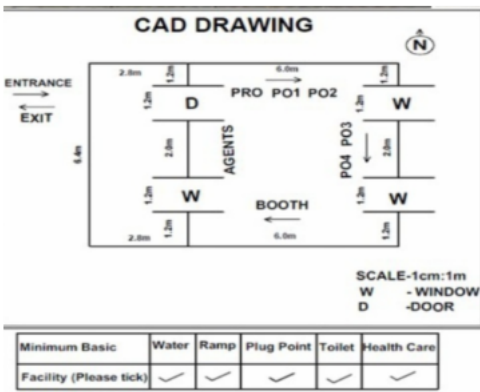

Google Map View

Polling Station Building Front View

Polling Station Front View

Cad View

Key MAP View

1 பெயர் : வெங்கடாசலம் தந்தை பெயர்: செங்கோட்டையன் வீட்டு எண் : 1 வயது : 55 பாலினம் : ஆண்	XTU0700641 Photo is available	2 பெயர் : வசந்தாள் கணவர் பெயர்: வெங்கடாசலம் வீட்டு எண் : 1 வயது : 54 பாலினம் : பெண்	XTU0700658 Photo is available	3 பெயர் : சந்திரா தந்தை பெயர்: துரைசாமி வீட்டு எண் : 1 வயது : 44 பாலினம் : பெண்	XTU2413375 Photo is available
4 பெயர் : சசிக்குமார் தந்தை பெயர்: முத்துசாமி வீட்டு எண் : 1 வயது : 34 பாலினம் : ஆண்	XTU0996116 Photo is available	5 பெயர் : துர்காதேவி கணவர் பெயர்: ஆறுமுகம் வீட்டு எண் : 01, வயது : 33 பாலினம் : பெண்	XRE0378752 Photo is available	6 பெயர் : தேவராஜ் தந்தை பெயர்: தங்கவேல் வீட்டு எண் : 1 வயது : 29 பாலினம் : ஆண்	XTU0937854 Photo is available
7 பெயர் : சுதாகர் தந்தை பெயர்: கந்தசாமி சந்திரா வீட்டு எண் : 1 வயது : 20 பாலினம் : ஆண்	XTU2444065 Photo is available	8 பெயர் : முகமது நியாஷ் தந்தை பெயர்: முஷ்தபா வீட்டு எண் : 1 வயது : 20 பாலினம் : ஆண்	XTU2472934 Photo is available	9 பெயர் : வீரசாமி தந்தை பெயர்: நல்லுசாமி வீட்டு எண் : 1-1 வயது : 70 பாலினம் : ஆண்	BMP1337039 Photo is available
10 பெயர் : பானுமதி கணவர் பெயர்: ராமசாமி வீட்டு எண் : 1-1 வயது : 61 பாலினம் : பெண்	XTU0937557 Photo is available	11 பெயர் : ராதாவீராசாமி கணவர் பெயர்: வீராசாமி வீட்டு எண் : 1-1 வயது : 59 பாலினம் : பெண்	XTU1446194 Photo is available	12 பெயர் : அமுதவள்ளி தந்தை பெயர்: வடிவேல் வீட்டு எண் : 1-1 வயது : 45 பாலினம் : பெண்	XTU0700732 Photo is available
13 பெயர் : பழனியம்மாள் கணவர் பெயர்: பழனிசாமி வீட்டு எண் : 1-1-1 வயது : 55 பாலினம் : பெண்	XTU0893388 Photo is available	14 பெயர் : மீரா தந்தை பெயர்: ரவிச்சந்திரன் வீட்டு எண் : 1-1-1 வயது : 26 பாலினம் : பெண்	XTU1261437 Photo is available	15 பெயர் : பார்வதி கணவர் பெயர்: சந்திரசேகர வீட்டு எண் : 1-1-1-13 வயது : 44 பாலினம் : பெண்	XTU0996397 Photo is available
16 பெயர் : மூர்த்தி தந்தை பெயர்: தங்கராசு வீட்டு எண் : 1-1-1d1 வயது : 34 பாலினம் : ஆண்	XTU0275156 Photo is available	17 பெயர் : பூநிதி ம கணவர் பெயர்: மூர்த்தி வீட்டு எண் : 1-1-1டி 1 வயது : 25 பாலினம் : பெண்	XTU2494706 Photo is available	18 பெயர் : தரணிதரன் தந்தை பெயர்: தங்கவேல் வீட்டு எண் : 1-1-1e12ஜே4 வயது : 32 பாலினம் : ஆண்	XTU0893271 Photo is available
19 பெயர் : கேசவன் வை தந்தை பெயர்: வைரவேல் ரா வீட்டு எண் : 1/1/1டி22 வயது : 39 பாலினம் : ஆண்	XTU2514651 Photo is available	20 பெயர் : மேகலா கணவர் பெயர்: வெங்கடேஷ் வீட்டு எண் : 1-1-1DA வயது : 30 பாலினம் : பெண்	XTU0893511 Photo is available	21 பெயர் : மெகனா தந்தை பெயர்: ரத்தினகுமார் வீட்டு எண் : 1-1-1DE2 வயது : 29 பாலினம் : பெண்	XTU0996330 Photo is available
22 பெயர் : சத்தியபிரியன் தந்தை பெயர்: ரத்தனகுமார் வீட்டு எண் : 1-1-1eஈ2 வயது : 27 பாலினம் : ஆண்	XTU1094614 Photo is available	23 பெயர் : வசந்தாமணி கணவர் பெயர்: பாலமுருகன் வீட்டு எண் : 1-1-1E1 வயது : 50 பாலினம் : பெண்	BMP1374578 Photo is available	24 பெயர் : சரத்குமார் தந்தை பெயர்: ராஜகோபால் வீட்டு எண் : 1-1-1T வயது : 28 பாலினம் : ஆண்	XTU1007590 Photo is available
25 பெயர் : ரஞ்சிதா ப கணவர் பெயர்: தரணிதரன் வீட்டு எண் : 1-1-1e12ஜே4 வயது : 28 பாலினம் : பெண்	XTU2318053 Photo is available	26 பெயர் : சுதா கணவர் பெயர்: வெங்கடேஷ் வீட்டு எண் : 1-1-1v2 வயது : 39 பாலினம் : பெண்	XTU0274431 Photo is available	27 பெயர் : ஆறுமுகம் தந்தை பெயர்: கந்தசாமி வீட்டு எண் : 1-1-2 வயது : 55 பாலினம் : ஆண்	XTU0274407 Photo is available
28 பெயர் : தமிழ்செல்வி கணவர் பெயர்: ஆறுமுகம் வீட்டு எண் : 1-1-2-11 வயது : 51 பாலினம் : பெண்	XTU0274282 Photo is available	29 பெயர் : ஜோதி கணவர் பெயர்: பார்த்திபன் வீட்டு எண் : 1-1-2-1இ வயது : 23 பாலினம் : பெண்	XTU2490720 Photo is available	30 பெயர் : தீபா கணவர் பெயர்: பரணிதரன் வீட்டு எண் : 1-1-2-11 வயது : 32 பாலினம் : பெண்	XTU1159961 Photo is available