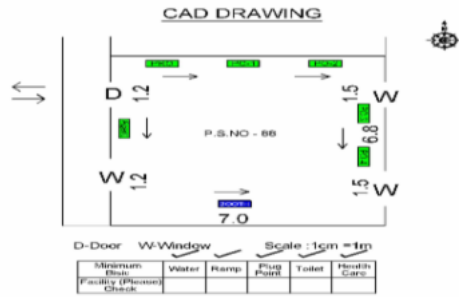

வாக்காளர் பதிவு அலுவலரின்  
கையொப்பம்

Nazri Naksha

Google Map View

Polling Station Building Front View

Polling Station Front View

Cad View

Key MAP View

1 பெயர் : தினேஷ் கார்த்தி தந்தை பெயர்: முருகேசன் வீட்டு எண் : 0 வயது : 20 பாலினம் : ஆண்	XTU2366375 Photo is available	2 பெயர் : உசேன் பா தந்தை பெயர்: பாஷா வீட்டு எண் : 1 வயது : 22 பாலினம் : ஆண்	XTU2407245 Photo is available	3 பெயர் : சதீஷ் வீ தந்தை பெயர்: வீரமணி வீட்டு எண் : 1 வயது : 19 பாலினம் : ஆண்	XTU2507341 Photo is available
4 பெயர் : தயாநிதிசரண் செ தந்தை பெயர்: செந்தில்குமார் ச வீட்டு எண் : 1/1 வயது : 19 பாலினம் : ஆண்	XTU2459352 Photo is available	5 பெயர் : ஹரிஹரன் தந்தை பெயர்: ரவி வீட்டு எண் : 1-1-14 வயது : 28 பாலினம் : ஆண்	XTU2380335 Photo is available	6 பெயர் : பார்த்தீபன் தந்தை பெயர்: லோகநாதன் வீட்டு எண் : 1-2 வயது : 33 பாலினம் : ஆண்	XTU0701342 Photo is available
7 பெயர் : இளங்கோ தந்தை பெயர்: அங்கப்பன் வீட்டு எண் : 1-3 வயது : 40 பாலினம் : ஆண்	XTU0276386 Photo is available	8 பெயர் : முருகேசன் தந்தை பெயர்: வரதராஜ் வீட்டு எண் : 1-5 வயது : 48 பாலினம் : ஆண்	XTU0276329 Photo is available	9 பெயர் : பாப்பாத்தி கணவர் பெயர்: பழனிசாமி வீட்டு எண் : 1-21 வயது : 66 பாலினம் : பெண்	BMP3146768 Photo is available
10 பெயர் : தங்கவேலு தந்தை பெயர்: பாலசாமி வீட்டு எண் : 1-24-2 வயது : 74 பாலினம் : ஆண்	XTU2369155 Photo is available	11 பெயர் : வினோதினி தந்தை பெயர்: ஜெயராமகிருஷ்ணன் வீட்டு எண் : 1/26சி2 வயது : 20 பாலினம் : பெண்	XTU2369130 Photo is available	12 பெயர் : கலைச்செல்வி கணவர் பெயர்: ரமேஷ் வீட்டு எண் : 1/31 வயது : 33 பாலினம் : பெண்	XTU2369213 Photo is available
13 பெயர் : மாதவன் தந்தை பெயர்: கருப்பண்ணன் வீட்டு எண் : 1-33 வயது : 39 பாலினம் : ஆண்	XTU0445205 Photo is available	14 பெயர் : நந்தினி கணவர் பெயர்: மாதவன் வீட்டு எண் : 1-33 வயது : 38 பாலினம் : பெண்	XTU0445197 Photo is available	15 பெயர் : விஜய்பிரகாஷ் தந்தை பெயர்: முத்து வீட்டு எண் : 1-36 வயது : 45 பாலினம் : ஆண்	XTU1054741 Photo is available
16 பெயர் : பிரகாசம் தந்தை பெயர்: பழனி வீட்டு எண் : 1-36 வயது : 43 பாலினம் : ஆண்	XTU0020594 Photo is available	17 பெயர் : சுப்புலட்சுமி கணவர் பெயர்: பிரகாசம் வீட்டு எண் : 1-36 வயது : 37 பாலினம் : பெண்	XTU0020602 Photo is available	18 பெயர் : கௌரிசங்கர் தந்தை பெயர்: பிரகாசம் வீட்டு எண் : 1-36 வயது : 22 பாலினம் : ஆண்	XTU2369254 Photo is available
19 பெயர் : பெருமாள் தந்தை பெயர்: முனியன் வீட்டு எண் : 1-41 வயது : 66 பாலினம் : ஆண்	BMP2337830 Photo is available	20 பெயர் : அருக்காணி கணவர் பெயர்: பெருமாள் வீட்டு எண் : 1-41 வயது : 64 பாலினம் : பெண்	BMP2337541 Photo is available	21 பெயர் : மாதேஸ்வரி கணவர் பெயர்: ராஜா வீட்டு எண் : 1/41 வயது : 58 பாலினம் : பெண்	XTU1456623 Photo is available
22 பெயர் : பழனிசாமி தந்தை பெயர்: முத்தான் வீட்டு எண் : 1-45 வயது : 60 பாலினம் : ஆண்	BMP2337418 Photo is available	23 பெயர் : பாஸ்கர் தந்தை பெயர்: பழனிசாமி வீட்டு எண் : 1-45 வயது : 39 பாலினம் : ஆண்	BMP4070710 Photo is available	24 பெயர் : தமிழரசி கணவர் பெயர்: பாஸ்கர் வீட்டு எண் : 1-45 வயது : 36 பாலினம் : பெண்	XTU0893784 Photo is available
25 பெயர் : கார்த்திக் தந்தை பெயர்: பழனிசாமி வீட்டு எண் : 1-45 வயது : 31 பாலினம் : ஆண்	XTU0893776 Photo is available	26 பெயர் : ராஜாத்தி கணவர் பெயர்: பழனி வீட்டு எண் : 1-46 வயது : 76 பாலினம் : பெண்	BMP3143328 Photo is available	27 பெயர் : தனபால் தந்தை பெயர்: கந்தசாமி வீட்டு எண் : 1/46 வயது : 42 பாலினம் : ஆண்	BMP3869039 Photo is available
28 பெயர் : புவனேஸ்வரி த கணவர் பெயர்: தனபால் வீட்டு எண் : 1/46 வயது : 37 பாலினம் : பெண்	BMP4070728 Photo is available	29 பெயர் : அஜித்குமார் தந்தை பெயர்: கந்தசாமி வீட்டு எண் : 1-47A வயது : 27 பாலினம் : ஆண்	XTU1124692 Photo is available	30 பெயர் : கவின்குமார் தந்தை பெயர்: ராஜாமணி வீட்டு எண் : 1-47M வயது : 33 பாலினம் : ஆண்	XTU0610741 Photo is available