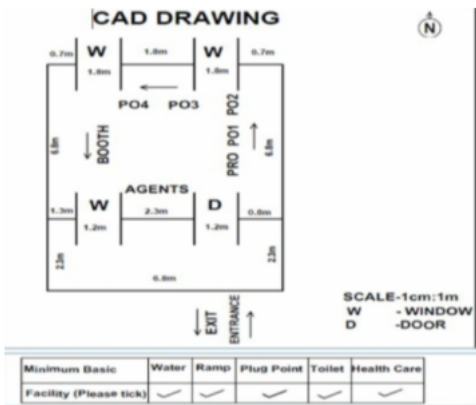

Google Map View

Polling Station Building Front View

Polling Station Front View

Cad View

Key MAP View

சட்டமன்றத் தொகுதியின் எண் மற்றும் பெயர் : 87-சங்ககிரி பிரிவு எண் மற்றும் பெயர் 1-சங்ககிரி(ந), அக்ரஹாரத் தெரு வார்டு -4