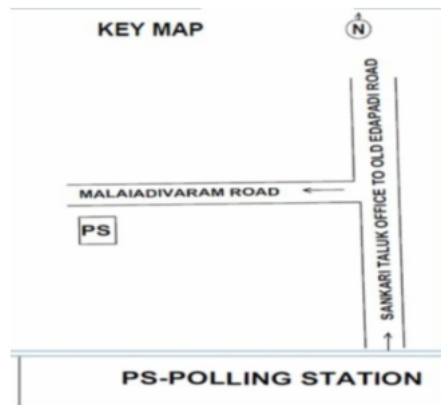

Google Map View

Polling Station Building Front View

Polling Station Front View

Cad View

Key MAP View

சட்டமன்றத் தொகுதியின் எண் மற்றும் பெயர் : 87-சங்ககிரி பிரிவு எண் மற்றும் பெயர் 1-சங்ககிரி(ந), அக்ரஹாரத் தெரு வார்டு -4