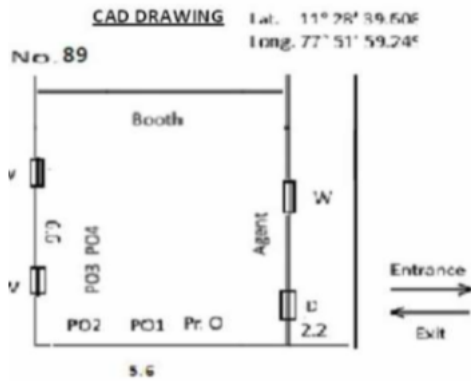

Google Map View

Polling Station Building Front View

Polling Station Front View

Cad View

Key MAP View

1 பெயர் : விஜயா கணவர் பெயர் : அன்பழகன் வீட்டு எண் : 1-1-14-11 வயது : 57 பாலினம் : பெண்	BMP2539849 Photo is available	2 பெயர் : ஜீவகன் தந்தை பெயர் : அன்பழகன் வீட்டு எண் : 1-1-14-11 வயது : 33 பாலினம் : ஆண்	XTU0794289 Photo is available	3 பெயர் : ஜெயபுரீ தந்தை பெயர் : ரஜமாணிக்கம் வீட்டு எண் : 1-1D வயது : 36 பாலினம் : பெண்	XTU0613364 Photo is available
4 பெயர் : ஜனனி பூர் தந்தை பெயர் : சேகர் வீட்டு எண் : 1/12ஏ3 வயது : 27 பாலினம் : பெண்	XTU2158418 Photo is available	5 பெயர் : சேகர் தந்தை பெயர் : ராஜமாணிக்கம் வீட்டு எண் : 1-12-a3 வயது : 57 பாலினம் : ஆண்	XTU1462662 Photo is available	6 பெயர் : ராஜேஸ்வரி கணவர் பெயர் : சேகர் வீட்டு எண் : 1-12-a3 வயது : 48 பாலினம் : பெண்	BMP2361079 Photo is available
7 பெயர் : சாந்தமூர்த்தி தந்தை பெயர் : கோவிந்தசாமி வீட்டு எண் : 1/14 வயது : 68 பாலினம் : ஆண்	XTU2270577 Photo is available	8 பெயர் : பரமேஸ்வரி கணவர் பெயர் : சாந்தமூர்த்தி வீட்டு எண் : 1/14 வயது : 59 பாலினம் : பெண்	XTU2270569 Photo is available	9 பெயர் : ராஜேந்திரன் தந்தை பெயர் : வெங்கடாசலம் வீட்டு எண் : 1-14 வயது : 55 பாலினம் : ஆண்	XTU1125202 Photo is available
10 பெயர் : பூபதி சின்னுசாமி தந்தை பெயர் : சின்னுசாமி பழனியப்பன் வீட்டு எண் : 1/14-1-20-ஸி 8 வயது : 19 பாலினம் : ஆண்	XTU2499440 Photo is available	11 பெயர் : சங்கரகணேஷ் தந்தை பெயர் : வேலுபிள்ளை வீட்டு எண் : 1-14-2ஈ6 வயது : 49 பாலினம் : ஆண்	XTU2063279 Photo is available	12 பெயர் : அழகுலட்சுமி கணவர் பெயர் : சங்கரகணேஷ் வீட்டு எண் : 1-14-2ஈ6 வயது : 46 பாலினம் : பெண்	XTU2077386 Photo is available
13 பெயர் : ராஜ்குமார் வி தந்தை பெயர் : விஜயகுமார் வீட்டு எண் : 1/14/8 சி31 வயது : 38 பாலினம் : ஆண்	XTU2130821 Photo is available	14 பெயர் : மணிகண்டன் நா தந்தை பெயர் : நாகராஜன் வ வீட்டு எண் : 1-14-8ஸீ-31 வயது : 29 பாலினம் : ஆண்	XTU2284164 Photo is available	15 பெயர் : பூர்வித்யா தந்தை பெயர் : நாகராஜன் வீட்டு எண் : 1-14-12 வயது : 28 பாலினம் : பெண்	XTU2342509 Photo is available
16 பெயர் : அக்ஷயா பி தந்தை பெயர் : பிரகாசம் ந ந வீட்டு எண் : 1-14-12-1 வயது : 19 பாலினம் : பெண்	XTU2507523 Photo is available	17 பெயர் : சரண்யா செ தந்தை பெயர் : செந்தில்குமார் வீட்டு எண் : 1-14-13பி6 வயது : 23 பாலினம் : பெண்	XTU2444859 Photo is available	18 பெயர் : சம்பூரணம் கணவர் பெயர் : ராஜேந்திரன் வீட்டு எண் : 1-14-15C வயது : 51 பாலினம் : பெண்	XTU1125210 Photo is available
19 பெயர் : பிரதிராம் தந்தை பெயர் : ராஜேந்திரன் வீட்டு எண் : 1-14-15ஸீ2/6 வயது : 26 பாலினம் : ஆண்	XTU1277409 Photo is available	20 பெயர் : சுப்பையா தந்தை பெயர் : காளியப்பன் வீட்டு எண் : 1-14-18 வயது : 35 பாலினம் : ஆண்	XTU2419042 Photo is available	21 பெயர் : வினோதினீதேவிபிரியா தந்தை பெயர் : விஜயகுமார் வீட்டு எண் : 1-14-18 வயது : 33 பாலினம் : பெண்	NSY0514794 Photo is available
22 பெயர் : மஜித்கான் தந்தை பெயர் : ஜப்பார் சாயு வீட்டு எண் : 1-14-18-11 வயது : 48 பாலினம் : ஆண்	NLT1782788 Photo is available	23 பெயர் : பூங்கொடி கணவர் பெயர் : நந்த குமார் வீட்டு எண் : 1-14-18பி-14 வயது : 32 பாலினம் : பெண்	ULN2001782 Photo is available	24 பெயர் : பழனிவேலுராஜ் தந்தை பெயர் : நடேசன் வீட்டு எண் : 1-14-18C வயது : 42 பாலினம் : ஆண்	BMP2361111 Photo is available
25 பெயர் : கோமதி கணவர் பெயர் : பழனிவேலுராஜ் வீட்டு எண் : 1-14-18C வயது : 32 பாலினம் : பெண்	XTU0895243 Photo is available	26 பெயர் : ஜீனத் கணவர் பெயர் : மஜித்கான் வீட்டு எண் : 1-14-18ஸி-11 வயது : 41 பாலினம் : பெண்	KMC1515477 Photo is available	27 பெயர் : ஆனந்தி கணவர் பெயர் : வெங்கடேசன் வீட்டு எண் : 1-14-18C14 வயது : 51 பாலினம் : பெண்	XTU1125194 Photo is available
28 பெயர் : வெங்கடேசன் தந்தை பெயர் : பொன்னுசாமி வீட்டு எண் : 1-14-18C14 வயது : 51 பாலினம் : ஆண்	XTU1462670 Photo is available	29 பெயர் : கணேஷ்கார்த்திக் தந்தை பெயர் : சாந்தமூர்த்தி வீட்டு எண் : 1-14-18ஸீ-14ஏ வயது : 37 பாலினம் : ஆண்	XTU2254209 Photo is available	30 பெயர் : லாவண்யா கணவர் பெயர் : கணேஷ்கார்த்திக் வீட்டு எண் : 1-14-18ஸீ-14ஏ வயது : 37 பாலினம் : பெண்	XTU2254233 Photo is available