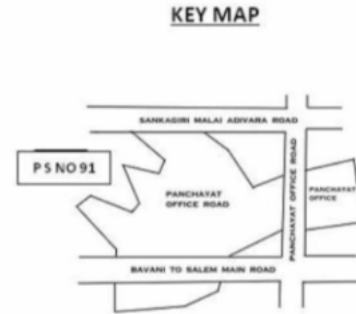

Key MAP View