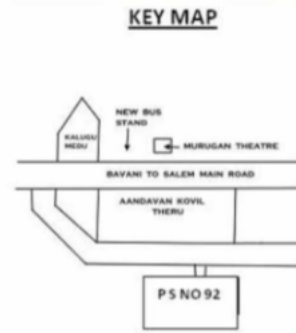

வாக்காளர் பதிவு அலுவலரின்
கையொப்பம்

Nazri Naksha

Google Map View

Polling Station Building Front View

Polling Station Front View

Cad View

Key MAP View

1 பெயர் : ஆறுமுகம் தந்தை பெயர்: ராமன் வீட்டு எண் : 1 வயது : 91 பாலினம் : ஆண்	XTU1470061 Photo is available	2 பெயர் : அலமேலு கணவர் பெயர்: ஆறுமுகம் வீட்டு எண் : 1 வயது : 81 பாலினம் : பெண்	XTU1470079 Photo is available	3 பெயர் : மணி தந்தை பெயர்: ஆறுமுகம் வீட்டு எண் : 1 வயது : 57 பாலினம் : ஆண்	XTU1470087 Photo is available
4 பெயர் : சந்தோஷ்குமார் தந்தை பெயர்: பெருமாள் வீட்டு எண் : 1 வயது : 41 பாலினம் : ஆண்	BMP4071619 Photo is available	5 பெயர் : விவேகானந்தன் தந்தை பெயர்: செங்கோடன் வீட்டு எண் : 1-1 வயது : 63 பாலினம் : ஆண்	BMP1346592 Photo is available	6 பெயர் : குமாரவேல் தந்தை பெயர்: ஆறுமுகம் வீட்டு எண் : 1-1 வயது : 60 பாலினம் : ஆண்	XTU1470095 Photo is available
7 பெயர் : கீதா கணவர் பெயர்: குமாரவேல் வீட்டு எண் : 1-1 வயது : 51 பாலினம் : பெண்	XTU1470111 Photo is available	8 பெயர் : நல்லம்மாள் கணவர் பெயர்: பழனிவேல் வீட்டு எண் : 1-2 வயது : 78 பாலினம் : பெண்	BMP1346717 Photo is available	9 பெயர் : சம்பூரணம் கணவர் பெயர்: ரத்தினவேல் வீட்டு எண் : 1-2 வயது : 56 பாலினம் : பெண்	BMP1346725 Photo is available
10 பெயர் : வெங்கடாசலம் தந்தை பெயர்: ஈசன் வீட்டு எண் : 1-2 வயது : 53 பாலினம் : ஆண்	XTU1470129 Photo is available	11 பெயர் : சரஸ்வதி கணவர் பெயர்: மாரிமுத்து வீட்டு எண் : 1-3 வயது : 69 பாலினம் : பெண்	BMP1345032 Photo is available	12 பெயர் : பழனிவேலு தந்தை பெயர்: மாரிமுத்து வீட்டு எண் : 1-3 வயது : 56 பாலினம் : ஆண்	BMP1470022 Photo is available
13 பெயர் : அருண் குமார் தந்தை பெயர்: கரும்பாயிரம் வீட்டு எண் : 1-6-27F1 வயது : 43 பாலினம் : ஆண்	XTU0281170 Photo is available	14 பெயர் : மதன்குமார் தந்தை பெயர்: கரும்பாயிரம் வீட்டு எண் : 1-6-27F1 வயது : 42 பாலினம் : ஆண்	XTU0281162 Photo is available	15 பெயர் : பாலமுருகன் தந்தை பெயர்: சென்னகேசவன் வீட்டு எண் : 1-6-39C3 வயது : 54 பாலினம் : ஆண்	BMP2389724 Photo is available
16 பெயர் : செந்தினி கணவர் பெயர்: பாலமுருகன் வீட்டு எண் : 1-6-39C3 வயது : 47 பாலினம் : பெண்	XTU0281071 Photo is available	17 பெயர் : பாக்கியம் கணவர் பெயர்: சென்னகேசவன் வீட்டு எண் : 1-7 வயது : 64 பாலினம் : பெண்	XTU1470137 Photo is available	18 பெயர் : ரவி தந்தை பெயர்: சென்னகேசவன் வீட்டு எண் : 1-7 வயது : 54 பாலினம் : ஆண்	BMP1346477 Photo is available
19 பெயர் : செல்வராஜ் தந்தை பெயர்: சென்னகேசவன் வீட்டு எண் : 1-7 வயது : 48 பாலினம் : ஆண்	BMP1347855 Photo is available	20 பெயர் : புவனேஸ்வரி கணவர் பெயர்: செல்வராஜ் வீட்டு எண் : 1-7 வயது : 44 பாலினம் : பெண்	BMP2387231 Photo is available	21 பெயர் : முத்துசாமி தந்தை பெயர்: தாண்டராயன் வீட்டு எண் : 1-7-93 வயது : 74 பாலினம் : ஆண்	XTU1475391 Photo is available
22 பெயர் : குணசேகரன் தந்தை பெயர்: முத்துசாமி வீட்டு எண் : 1-7-93A வயது : 36 பாலினம் : ஆண்	XTU0704882 Photo is available	23 பெயர் : சரண்யா தந்தை பெயர்: முத்துசாமி வீட்டு எண் : 1-7-93A வயது : 35 பாலினம் : பெண்	XTU0704890 Photo is available	24 பெயர் : மல்லிகா கணவர் பெயர்: பெருமாள் வீட்டு எண் : 1-8 வயது : 72 பாலினம் : பெண்	XTU1470145 Photo is available
25 பெயர் : வெங்கடேசன் தந்தை பெயர்: பெருமாள் வீட்டு எண் : 1-8 வயது : 54 பாலினம் : ஆண்	XTU1470160 Photo is available	26 பெயர் : ஆறுமுகம் தாயின் பெயர்: கந்தசாமி வீட்டு எண் : 1-10 வயது : 66 பாலினம் : பெண்	XTU1470178 Photo is available	27 பெயர் : வசந்தா கணவர் பெயர்: ஆறுமுகம் வீட்டு எண் : 1-11 வயது : 63 பாலினம் : பெண்	XTU1470186 Photo is available
28 பெயர் : லட்சுமி கணவர் பெயர்: பழனிசாமி வீட்டு எண் : 1-12 வயது : 86 பாலினம் : பெண்	BMP2391431 Photo is available	29 பெயர் : விஜயா கணவர் பெயர்: வெங்கடாஜலம் வீட்டு எண் : 1-12 வயது : 54 பாலினம் : பெண்	BMP3873882 Photo is available	30 பெயர் : ரமேஷ்குமார் தந்தை பெயர்: ராஜகோபால் வீட்டு எண் : 1-49 வயது : 40 பாலினம் : ஆண்	XTU0123893 Photo is available