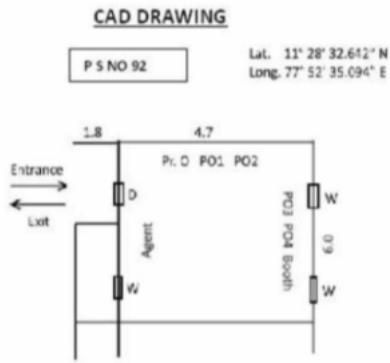

வாக்காளர் பதிவு அலுவலரின்
கையொப்பம்

Nazri Naksha

Google Map View

Polling Station Building Front View

Polling Station Front View

Cad View

Key MAP View

1 பெயர் : ஆறுமுகம் தந்தை பெயர்: ராமன் வீட்டு எண் : 1 வயது : 91 பாலினம் : ஆண்	XTU1470061 Photo is available	2 பெயர் : அலமேலு கணவர் பெயர்: ஆறுமுகம் வீட்டு எண் : 1 வயது : 81 பாலினம் : பெண்	XTU1470079 Photo is available	3 பெயர் : மணி தந்தை பெயர்: ஆறுமுகம் வீட்டு எண் : 1 வயது : 57 பாலினம் : ஆண்	XTU1470087 Photo is available
4 பெயர் : சந்தோஷ்குமார் தந்தை பெயர்: பெருமாள் வீட்டு எண் : 1 வயது : 41 பாலினம் : ஆண்	BMP4071619 Photo is available	5 பெயர் : விவேகானந்தன் தந்தை பெயர்: செங்கோடன் வீட்டு எண் : 1-1 வயது : 63 பாலினம் : ஆண்	BMP1346592 Photo is available	6 பெயர் : குமாரவேல் தந்தை பெயர்: ஆறுமுகம் வீட்டு எண் : 1-1 வயது : 60 பாலினம் : ஆண்	XTU1470095 Photo is available
7 பெயர் : கீதா கணவர் பெயர்: குமாரவேல் வீட்டு எண் : 1-1 வயது : 51 பாலினம் : பெண்	XTU1470111 Photo is available	8 பெயர் : நல்லம்மாள் கணவர் பெயர்: பழனிவேல் வீட்டு எண் : 1-2 வயது : 78 பாலினம் : பெண்	BMP1346717 Photo is available	9 பெயர் : சம்பூரணம் கணவர் பெயர்: ரத்தினவேல் வீட்டு எண் : 1-2 வயது : 56 பாலினம் : பெண்	BMP1346725 Photo is available
10 பெயர் : வெங்கடாசலம் தந்தை பெயர்: ஈசன் வீட்டு எண் : 1-2 வயது : 53 பாலினம் : ஆண்	XTU1470129 Photo is available	11 பெயர் : சரஸ்வதி கணவர் பெயர்: மாரிமுத்து வீட்டு எண் : 1-3 வயது : 69 பாலினம் : பெண்	BMP1345032 Photo is available	12 பெயர் : பழனிவேலு தந்தை பெயர்: மாரிமுத்து வீட்டு எண் : 1-3 வயது : 56 பாலினம் : ஆண்	BMP1470022 Photo is available
13 பெயர் : அருண் குமார் தந்தை பெயர்: கரும்பாயிரம் வீட்டு எண் : 1-6-27F1 வயது : 43 பாலினம் : ஆண்	XTU0281170 Photo is available	14 பெயர் : மதன்குமார் தந்தை பெயர்: கரும்பாயிரம் வீட்டு எண் : 1-6-27F1 வயது : 42 பாலினம் : ஆண்	XTU0281162 Photo is available	15 பெயர் : பாலமுருகன் தந்தை பெயர்: சென்னகேசவன் வீட்டு எண் : 1-6-39C3 வயது : 54 பாலினம் : ஆண்	BMP2389724 Photo is available
16 பெயர் : செந்தினி கணவர் பெயர்: பாலமுருகன் வீட்டு எண் : 1-6-39C3 வயது : 47 பாலினம் : பெண்	XTU0281071 Photo is available	17 பெயர் : பாக்கியம் கணவர் பெயர்: சென்னகேசவன் வீட்டு எண் : 1-7 வயது : 64 பாலினம் : பெண்	XTU1470137 Photo is available	18 பெயர் : ரவி தந்தை பெயர்: சென்னகேசவன் வீட்டு எண் : 1-7 வயது : 54 பாலினம் : ஆண்	BMP1346477 Photo is available
19 பெயர் : செல்வராஜ் தந்தை பெயர்: சென்னகேசவன் வீட்டு எண் : 1-7 வயது : 48 பாலினம் : ஆண்	BMP1347855 Photo is available	20 பெயர் : புவனேஸ்வரி கணவர் பெயர்: செல்வராஜ் வீட்டு எண் : 1-7 வயது : 44 பாலினம் : பெண்	BMP2387231 Photo is available	21 பெயர் : முத்துசாமி தந்தை பெயர்: தாண்டராயன் வீட்டு எண் : 1-7-93 வயது : 74 பாலினம் : ஆண்	XTU1475391 Photo is available
22 பெயர் : குணசேகரன் தந்தை பெயர்: முத்துசாமி வீட்டு எண் : 1-7-93A வயது : 36 பாலினம் : ஆண்	XTU0704882 Photo is available	23 பெயர் : சரண்யா தந்தை பெயர்: முத்துசாமி வீட்டு எண் : 1-7-93A வயது : 35 பாலினம் : பெண்	XTU0704890 Photo is available	24 பெயர் : மல்லிகா கணவர் பெயர்: பெருமாள் வீட்டு எண் : 1-8 வயது : 72 பாலினம் : பெண்	XTU1470145 Photo is available
25 பெயர் : வெங்கடேசன் தந்தை பெயர்: பெருமாள் வீட்டு எண் : 1-8 வயது : 54 பாலினம் : ஆண்	XTU1470160 Photo is available	26 பெயர் : ஆறுமுகம் தாயின் பெயர்: கந்தசாமி வீட்டு எண் : 1-10 வயது : 66 பாலினம் : பெண்	XTU1470178 Photo is available	27 பெயர் : வசந்தா கணவர் பெயர்: ஆறுமுகம் வீட்டு எண் : 1-11 வயது : 63 பாலினம் : பெண்	XTU1470186 Photo is available
28 பெயர் : லட்சுமி கணவர் பெயர்: பழனிசாமி வீட்டு எண் : 1-12 வயது : 86 பாலினம் : பெண்	BMP2391431 Photo is available	29 பெயர் : விஜயா கணவர் பெயர்: வெங்கடாஜலம் வீட்டு எண் : 1-12 வயது : 54 பாலினம் : பெண்	BMP3873882 Photo is available	30 பெயர் : ரமேஷ்குமார் தந்தை பெயர்: ராஜகோபால் வீட்டு எண் : 1-49 வயது : 40 பாலினம் : ஆண்	XTU0123893 Photo is available