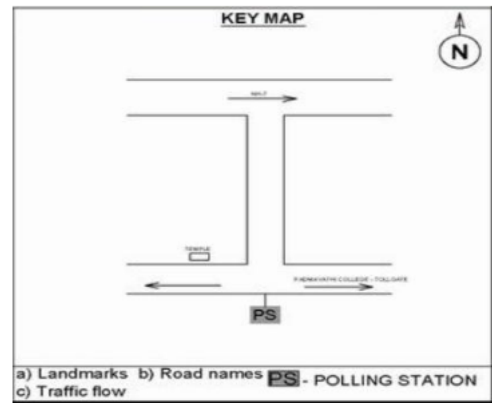

Cad View

Key MAP View