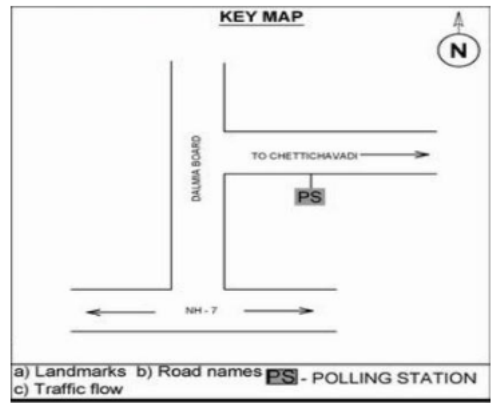

Cad View

Key MAP View