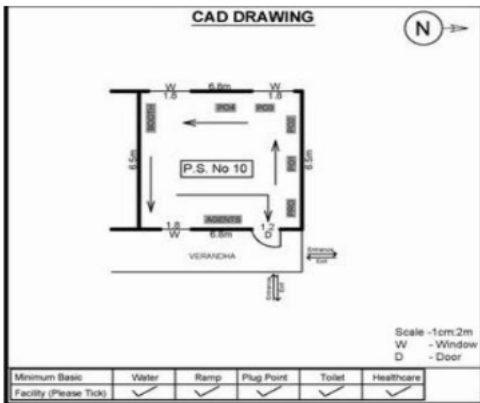

Google Map View

Polling Station Building Front View

Polling Station Front View

Cad View

Key MAP View

1 பெயர் : ஆனந்தராஜ் தந்தை பெயர் : ராஜீ வீட்டு எண் : 1-100 வயது : 35 பாலினம் : ஆண்	ASP0492397 Photo is available	2 பெயர் : செல்வம் தந்தை பெயர் : பெருமாள் வீட்டு எண் : 1-134 வயது : 57 பாலினம் : ஆண்	ASP2015378 Photo is available	3 பெயர் : செல்லம்மாள் கணவர் பெயர் : செல்வம் வீட்டு எண் : 1-134 வயது : 51 பாலினம் : பெண்	ASP2015386 Photo is available
4 பெயர் : இரகுபதி தந்தை பெயர் : செல்வம் வீட்டு எண் : 1-134 வயது : 29 பாலினம் : ஆண்	ASP2015394 Photo is available	5 பெயர் : தமிழ் மணி தந்தை பெயர் : செல்வம் வீட்டு எண் : 1-134 வயது : 26 பாலினம் : ஆண்	ASP2015402 Photo is available	6 பெயர் : சொர்ணம்பிகை தந்தை பெயர் : குமரசேன் வீட்டு எண் : 1/134-2 வயது : 23 பாலினம் : பெண்	ASP2272334 Photo is available
7 பெயர் : ராஜா தந்தை பெயர் : ராஜலி வீட்டு எண் : 1-144 வயது : 54 பாலினம் : ஆண்	ASP0492371 Photo is available	8 பெயர் : லாவண்யா தந்தை பெயர் : ஜெயவேல் வீட்டு எண் : 1-145 வயது : 25 பாலினம் : பெண்	ASP1437821 Photo is available	9 பெயர் : நவீன் தந்தை பெயர் : ஜெயவேல் வீட்டு எண் : 1 145 வயது : 25 பாலினம் : ஆண்	ASP2250553 Photo is available
10 பெயர் : நவீன் குமார் தந்தை பெயர் : செல்வராஜ் வீட்டு எண் : 1-147 வயது : 26 பாலினம் : ஆண்	ASP1321199 Photo is available	# 11 பெயர் : சத்தியா தேவி கணவர் பெயர் : சிவசங்கர் வீட்டு எண் : 1-149 வயது : 31 பாலினம் : பெண்	ASP1232263 Photo is available	12 பெயர் : மனோபுர் தாயின் பெயர் : புவனேஸ்வரி வீட்டு எண் : 1-162 வயது : 25 பாலினம் : பெண்	ASP1437862 Photo is available
# 13 பெயர் : தரணி கே ஸ் தந்தை பெயர் : சக்திவேல் கே வீட்டு எண் : 2-183 வயது : 20 பாலினம் : ஆண்	ASP2454163 Photo is available	14 பெயர் : ரேவதி கணவர் பெயர் : பிரேம்குமார் வீட்டு எண் : 1-165-204 வயது : 31 பாலினம் : பெண்	ASP0957076 Photo is available	15 பெயர் : காளியப்பன் தந்தை பெயர் : ராஜேந்திரன் வீட்டு எண் : 1-203 வயது : 45 பாலினம் : ஆண்	ASP0492470 Photo is available
16 பெயர் : தங்கம் கணவர் பெயர் : காளியப்பன் வீட்டு எண் : 1-203 வயது : 43 பாலினம் : பெண்	ASP0492488 Photo is available	17 பெயர் : கிருஷ்ணன் தந்தை பெயர் : பொன்னுசாமி வீட்டு எண் : 1-205 வயது : 57 பாலினம் : ஆண்	ASP2471829 Photo is available	18 பெயர் : மோகன் தந்தை பெயர் : கிருஷ்ணன் வீட்டு எண் : 1/205 வயது : 31 பாலினம் : ஆண்	ASP0890012 Photo is available
19 பெயர் : வாணீஸ்வரி கணவர் பெயர் : மோகன் வீட்டு எண் : 1/205 வயது : 28 பாலினம் : பெண்	ASP1442854 Photo is available	20 பெயர் : செல்வம் தந்தை பெயர் : சந்திரன் வீட்டு எண் : 1-206/245 வயது : 20 பாலினம் : ஆண்	ASP2468619 Photo is available	21 பெயர் : ரிஷானா பாணு தந்தை பெயர் : முஹம்மது இபுராகீம் வீட்டு எண் : 1-207 வயது : 31 பாலினம் : பெண்	ASP1018472 Photo is available
22 பெயர் : வடிவேல் தாயின் பெயர் : அலமேலு வீட்டு எண் : 1-210 வயது : 29 பாலினம் : ஆண்	ASP1084490 Photo is available	23 பெயர் : விஜயகுமார் தந்தை பெயர் : மணி வீட்டு எண் : 1-237 வயது : 27 பாலினம் : ஆண்	ASP1321215 Photo is available	S 24 பெயர் : சபீர்கான் தந்தை பெயர் : ஆர்ஸ்கான் வீட்டு எண் : 1-297 வயது : 31 பாலினம் : ஆண்	ASP0777698 Photo is available
S 25 பெயர் : தில்சாத் பேகர் கணவர் பெயர் : சபீர்கான் வீட்டு எண் : 1-297 வயது : 25 பாலினம் : பெண்	ASP2250561 Photo is available	26 பெயர் : முருகேசன் தந்தை பெயர் : கருப்பண்ணன் வீட்டு எண் : 1-328 வயது : 76 பாலினம் : ஆண்	ASP1487685 Photo is available	27 பெயர் : பாவாயி கணவர் பெயர் : முருகேசன் வீட்டு எண் : 1-328 வயது : 71 பாலினம் : பெண்	ASP1487693 Photo is available
28 பெயர் : நவந்தகுமார் தந்தை பெயர் : முருகேசன் வீட்டு எண் : 1-328 வயது : 47 பாலினம் : ஆண்	LHB1146398 Photo is available	29 பெயர் : பொன்னுசாமி தந்தை பெயர் : பெரியண்ணகவுண்டர் வீட்டு எண் : 1-329 வயது : 70 பாலினம் : ஆண்	ASP1487701 Photo is available	30 பெயர் : சுதா கணவர் பெயர் : பொன்னுசாமி வீட்டு எண் : 1-329 வயது : 66 பாலினம் : பெண்	ASP1487719 Photo is available