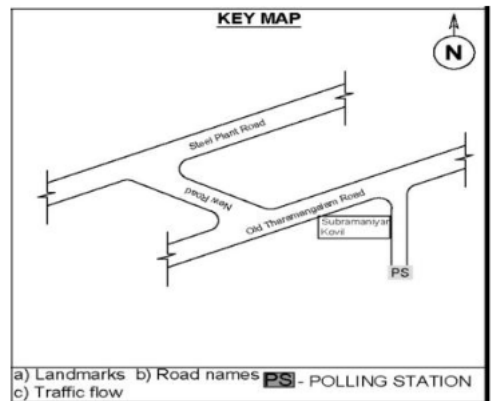

Cad View

Key MAP View