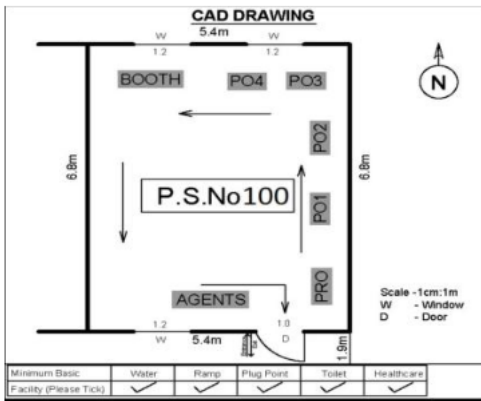

Google Map View

Polling Station Building Front View

Polling Station Front View

Cad View

Key MAP View

1 பெயர் : உமாராணி கணவர் பெயர்: கிருஷ்ணன் வீட்டு எண் : 1 வயது : 61 பாலினம் : பெண் Photo is available	ASP1687334	2 பெயர் : மாரியம்மாள் கணவர் பெயர்: தர்மன் வீட்டு எண் : 1-1 வயது : 71 பாலினம் : பெண் Photo is available	ASP1687342	3 பெயர் : அரசு தந்தை பெயர்: தர்மன் வீட்டு எண் : 1-1 வயது : 46 பாலினம் : ஆண் Photo is available	HKR1310416
4 பெயர் : லட்சுமி கணவர் பெயர்: நாகராஜ் வீட்டு எண் : 1-2 வயது : 72 பாலினம் : பெண் Photo is available	HKR2932762	5 பெயர் : சபரிவிக்னேஷ் தந்தை பெயர்: ரஜினி வீட்டு எண் : 1-ஜி-22 வயது : 22 பாலினம் : ஆண் Photo is available	ASP2429256	6 பெயர் : யாஸார் டௌஃபிக் தந்தை பெயர்: ஸதாகதஉல்ல வீட்டு எண் : 2/38 வயது : 27 பாலினம் : ஆண் Photo is available	ASP1418482
7 பெயர் : முபினா பேகம் கணவர் பெயர்: செளகத் அலி வீட்டு எண் : 3-2 வயது : 41 பாலினம் : பெண் Photo is available	ASP1203116	8 பெயர் : செளகத் அலி தந்தை பெயர்: அப்துல் சமது வீட்டு எண் : 3-2-24E-8 வயது : 45 பாலினம் : ஆண் Photo is available	ASP1265230	9 பெயர் : ஞானசேகர் தந்தை பெயர்: வீனீகவுண்டர் வீட்டு எண் : 4 வயது : 60 பாலினம் : ஆண் Photo is available	HKR2923738
10 பெயர் : கோமதி கணவர் பெயர்: ஞானசேகர் வீட்டு எண் : 4 வயது : 45 பாலினம் : பெண் Photo is available	HKR2923308	11 பெயர் : சதீஷ்குமார் ஸ் இதரர் பெயர்: அங்கப்பன் ஸ் வீட்டு எண் : 4/851-1 பிளாக் எண் 4 வயது : 36 பாலினம் : ஆண் Photo is available	ASP1334648	12 பெயர் : கோகுலசெல்வன் தந்தை பெயர்: ஞானசேகர் வீட்டு எண் : 4ஏ வயது : 24 பாலினம் : ஆண் Photo is available	ASP2350809
13 பெயர் : செளமியா தந்தை பெயர்: வெங்கடேஷ் வீட்டு எண் : 4ஏ வயது : 23 பாலினம் : பெண் Photo is available	ASP2141992	14 பெயர் : தனபால் ஞானசேகர் தந்தை பெயர்: ஞானசேகர் வீட்டு எண் : 4ஏ வயது : 21 பாலினம் : ஆண் Photo is available	ASP2458560	15 பெயர் : திவ்ய பாரதி கணவர் பெயர்: இராஜேந்திரன் வீட்டு எண் : 4-A வயது : 35 பாலினம் : பெண் Photo is available	ASP0902791
16 பெயர் : சமிதா டி தந்தை பெயர்: தனபால் வீட்டு எண் : 5 வயது : 73 பாலினம் : பெண் Photo is available	ASP0031468	17 பெயர் : சின்னபையன் தந்தை பெயர்: சுப்ரமணியன் வீட்டு எண் : 5 வயது : 71 பாலினம் : ஆண் Photo is available	HKR2932846	18 பெயர் : லட்சுமி கணவர் பெயர்: சின்னபையன் வீட்டு எண் : 5 வயது : 69 பாலினம் : பெண் Photo is available	HKR2932788
19 பெயர் : கமலா கணவர் பெயர்: தங்கராஜ் வீட்டு எண் : 5 வயது : 61 பாலினம் : பெண் Photo is available	ASP1687367	20 பெயர் : ராஜேந்திரன் தந்தை பெயர்: சின்னபையன் வீட்டு எண் : 5 வயது : 48 பாலினம் : ஆண் Photo is available	HKR1309780	21 பெயர் : பிரேம்குமார் தந்தை பெயர்: தேவேந்திரன் வீட்டு எண் : 5-89C வயது : 32 பாலினம் : ஆண் Photo is available	ASP0693127
22 பெயர் : ரஞ்சிதா கி தந்தை பெயர்: கிருஷ்ணன் வீட்டு எண் : 6/25ஏ வயது : 29 பாலினம் : பெண் Photo is available	ASP2462737	23 பெயர் : ஜியாவுல்லஹ் தந்தை பெயர்: நெய்னாமுகம்மது வீட்டு எண் : 7/13 வயது : 47 பாலினம் : ஆண் Photo is available	ASP0774737	24 பெயர் : நிஷா கணவர் பெயர்: ஜியாவுல்லஹ் வீட்டு எண் : 7/13 வயது : 40 பாலினம் : பெண் Photo is available	ASP0773754
25 பெயர் : சையத் முஸ்தபா தந்தை பெயர்: ஷாஜகான் வீட்டு எண் : 8A-1 வயது : 33 பாலினம் : ஆண் Photo is available	ASP0693150	26 பெயர் : பாலசுப்ரமணி தந்தை பெயர்: அங்கப்பன் வீட்டு எண் : 9 வயது : 49 பாலினம் : ஆண் Photo is available	HKR2926194	27 பெயர் : மகாதேவன் ஏ தந்தை பெயர்: அங்கப்பன் வீட்டு எண் : 9 வயது : 28 பாலினம் : ஆண் Photo is available	ASP1470517
28 பெயர் : அங்கப்பன் தந்தை பெயர்: வரதப்பன் வீட்டு எண் : 9-1 வயது : 76 பாலினம் : ஆண் Photo is available	HKR2928794	29 பெயர் : திலகம் கணவர் பெயர்: அங்கப்பன் வீட்டு எண் : 9-1 வயது : 66 பாலினம் : பெண் Photo is available	ASP0291773	30 பெயர் : சமயேந்திரன் தந்தை பெயர்: அங்கப்பன் வீட்டு எண் : 9-1 வயது : 44 பாலினம் : ஆண் Photo is available	HKR2925410