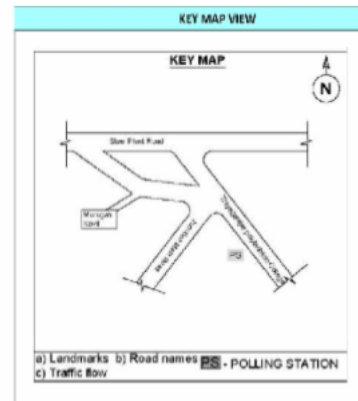

Google Map View

Polling Station Building Front View

Polling Station Front View

Cad View

Key MAP View

சட்டமன்றத் தொகுதியின் எண் மற்றும் பெயர் : 88-சேலம் (மேற்கு)
பிரிவு எண் மற்றும் பெயர் : 1-சேலம் (மா), கோ.2 நகராட்சிதுவக்கப்பள்ளித்தெரு