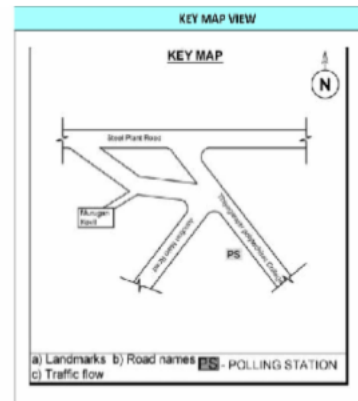

Cad View

Key MAP View