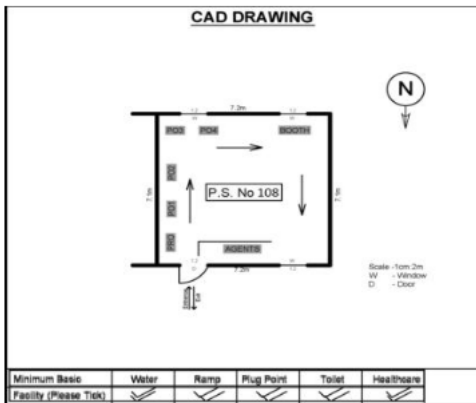

Google Map View

Polling Station Building Front View

Polling Station Front View

Cad View

Key MAP View

1 பெயர் : சுந்தர்ராஜன் தந்தை பெயர்: முனுசாமி வீட்டு எண் : 4-79D வயது : 73 பாலினம் : ஆண்	ASP1047976 Photo is available	# 2 பெயர் : பாலமுருகன் தந்தை பெயர்: சண்முகம் வீட்டு எண் : 4-79D வயது : 56 பாலினம் : ஆண்	ASP1047968 Photo is available	3 பெயர் : சத்தியமூர்த்தி தந்தை பெயர்: சுந்தர்ராஜன் வீட்டு எண் : 4-79D வயது : 42 பாலினம் : ஆண்	ASP1047935 Photo is available
4 பெயர் : கமலகண்ணன் தந்தை பெயர்: சுந்தர்ராஜன் வீட்டு எண் : 4-79D வயது : 40 பாலினம் : ஆண்	ASP1047943 Photo is available	5 பெயர் : அனிதா தந்தை பெயர்: பழனிசாமி வீட்டு எண் : 4/80 வயது : 48 பாலினம் : பெண்	LVY1396688 Photo is available	6 பெயர் : பழனிவேல் தந்தை பெயர்: இளையப்பன் வீட்டு எண் : 4-81B வயது : 57 பாலினம் : ஆண்	ASP0662874 Photo is available
7 பெயர் : ஜானகி கணவர் பெயர்: பழனிவேல் வீட்டு எண் : 4-81B வயது : 48 பாலினம் : பெண்	ASP0662882 Photo is available	8 பெயர் : பாஸ்கரன் தந்தை பெயர்: பழனிவேல் வீட்டு எண் : 4-81B வயது : 32 பாலினம் : ஆண்	ASP1048099 Photo is available	9 பெயர் : ராகவி பா தந்தை பெயர்: பாலு வீட்டு எண் : 4/81டி வயது : 19 பாலினம் : பெண்	ASP2558211 Photo is available
10 பெயர் : வேதாவதி தந்தை பெயர்: முல்லை வந்தன் வீட்டு எண் : 4/82 வயது : 42 பாலினம் : பெண்	ASP2408003 Photo is available	11 பெயர் : சனிமீதா பூர்விஷா தந்தை பெயர்: பிரசன்னா முத்துகுமார் வீட்டு எண் : 4/82 வயது : 25 பாலினம் : பெண்	ASP2030484 Photo is available	12 பெயர் : பாலசுப்பிரமணியம் தந்தை பெயர்: சங்கர் வீட்டு எண் : 4-82 வயது : 24 பாலினம் : ஆண்	ASP2341667 Photo is available
13 பெயர் : திவ்யாதர்ஷீனி சங்கர் தந்தை பெயர்: சங்கர் முருகேசன் வீட்டு எண் : 4/82 வயது : 22 பாலினம் : பெண்	ASP2449478 Photo is available	14 பெயர் : செளமியா தாயின் பெயர்: லக்ஷ்மி வீட்டு எண் : 4-82C வயது : 29 பாலினம் : பெண்	ASP1047950 Photo is available	15 பெயர் : பாக்கியம் கணவர் பெயர்: சுந்தர்ராஜன் வீட்டு எண் : 4-790 வயது : 61 பாலினம் : பெண்	ASP1047919 Photo is available
16 பெயர் : தேவகி கணவர் பெயர்: கமலா பாத்தி வீட்டு எண் : 4/1204 வயது : 62 பாலினம் : பெண்	ASP2292746 Photo is available	17 பெயர் : தேவிகா கணவர் பெயர்: ராம்குமார் வீட்டு எண் : 4/1204 வயது : 40 பாலினம் : மூன்றாம் பாலினம்	ASP2302024 Photo is available	18 பெயர் : பாமிதாபானு தந்தை பெயர்: பாபு வீட்டு எண் : 39 வயது : 39 பாலினம் : பெண்	ASP0129742 Photo is available
19 பெயர் : அன்பழகன் தந்தை பெயர்: வெங்கடாசலம் வீட்டு எண் : 115 வயது : 71 பாலினம் : ஆண்	ASP1165273 Photo is available	20 பெயர் : சம்பத் தந்தை பெயர்: தேசிகாச்சாரியார் வீட்டு எண் : 116-6 வயது : 87 பாலினம் : ஆண்	LVY1883511 Photo is available	21 பெயர் : பிரபு தந்தை பெயர்: சம்பத் வீட்டு எண் : 116-6 வயது : 46 பாலினம் : ஆண்	LVY1883503 Photo is available
22 பெயர் : சுவேதா தந்தை பெயர்: முரளி வீட்டு எண் : 246-ஏ வயது : 22 பாலினம் : பெண்	ASP2288066 Photo is available	23 பெயர் : அபிஷேக் தந்தை பெயர்: முல்லைவேந்தன் வீட்டு எண் : 482 வயது : 20 பாலினம் : ஆண்	ASP2385714 Photo is available	S 24 பெயர் : கண்ணம்மாள் கணவர் பெயர்: மணி வீட்டு எண் : 1169 வயது : 51 பாலினம் : பெண்	LVY4079083 Photo is available
25 பெயர் : விமலா தந்தை பெயர்: வீரமணி வீட்டு எண் : 1169 வயது : 33 பாலினம் : பெண்	ASP0904524 Photo is available	S 26 பெயர் : வினோத் தந்தை பெயர்: மணி வீட்டு எண் : 1169 வயது : 33 பாலினம் : ஆண்	ASP0904508 Photo is available	27 பெயர் : பாலசுப்ரமணியன் தந்தை பெயர்: கோவிந்தராஜன் வீட்டு எண் : 1172 வயது : 66 பாலினம் : ஆண்	ASP1715630 Photo is available
28 பெயர் : நாகரத்தினம் கணவர் பெயர்: பாலசுப்ரமணியன் வீட்டு எண் : 1172 வயது : 60 பாலினம் : பெண்	ASP1715648 Photo is available	29 பெயர் : குபேந்திரன் தந்தை பெயர்: சீனிவாசசெட்டி வீட்டு எண் : 1173-1 வயது : 71 பாலினம் : ஆண்	LVY1887975 Photo is available	30 பெயர் : விஜயகுமாரி கணவர் பெயர்: குபேந்திரன் வீட்டு எண் : 1173-1 வயது : 66 பாலினம் : பெண்	LVY1887967 Photo is available