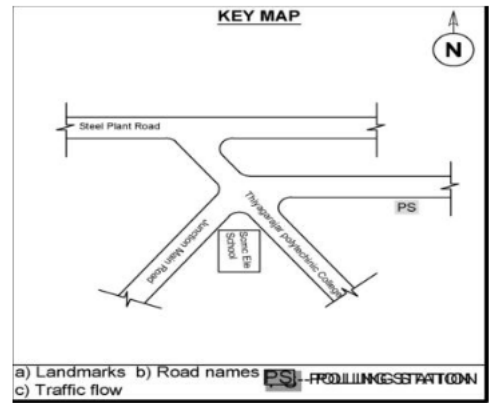

Key MAP View