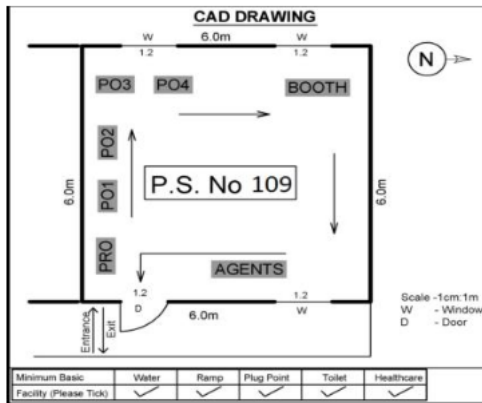

Google Map View

Polling Station Building Front View

Polling Station Front View

Cad View

Key MAP View

1 பெயர் : சரவணன் தந்தை பெயர்: ஆறுமுகம் வீட்டு எண் : 2-105ஏ வயது : 27 பாலினம் : ஆண்	ASP2122794 Photo is available	2 பெயர் : ஐய்ணார் தந்தை பெயர்: முத்து வீட்டு எண் : 3-23-3 வயது : 46 பாலினம் : ஆண்	ASP0036574 Photo is available	3 பெயர் : பிரியங்கா தந்தை பெயர்: வெங்கடேசன் வீட்டு எண் : 4/20 வயது : 23 பாலினம் : பெண்	ASP2442762 Photo is available
4 பெயர் : கர்ணன் தந்தை பெயர்: இந்துராஜ் வீட்டு எண் : 4-203 வயது : 30 பாலினம் : ஆண்	ASP1048180 Photo is available	5 பெயர் : பிரியதர்ஷினி தந்தை பெயர்: வெங்கடேசன் வீட்டு எண் : 4/204 வயது : 25 பாலினம் : பெண்	ASP2442754 Photo is available	6 பெயர் : தைலீஸ்வரன் தந்தை பெயர்: வெங்கடேசன் வீட்டு எண் : 4/204 வயது : 20 பாலினம் : ஆண்	ASP24468296 Photo is available
7 பெயர் : பெருமாயி கணவர் பெயர்: சின்னப்பன் வீட்டு எண் : 4-212 வயது : 73 பாலினம் : பெண்	ASP0036582 Photo is available	8 பெயர் : பாப்பாத்தி தாயின் பெயர்: பெருமாயி வீட்டு எண் : 4-212 வயது : 42 பாலினம் : பெண்	ASP0036608 Photo is available	9 பெயர் : செல்வி தந்தை பெயர்: மூர்த்தி வீட்டு எண் : 4-213 வயது : 35 பாலினம் : பெண்	ASP0810218 Photo is available
10 பெயர் : ஜெய ராதா தந்தை பெயர்: யோகேஷ்வரன் வீட்டு எண் : 4/225 வயது : 28 பாலினம் : பெண்	ASP2103463 Photo is available	11 பெயர் : யோகேஷ்வரன் தந்தை பெயர்: நடராஜன் வீட்டு எண் : 4/225 வயது : 28 பாலினம் : ஆண்	ASP2127611 Photo is available	12 பெயர் : பதமாவதி தந்தை பெயர்: உண்ணிகிருஷ்ணன் வீட்டு எண் : 4-240 வயது : 38 பாலினம் : பெண்	ASP0984039 Photo is available
13 பெயர் : கணேஷ் தந்தை பெயர்: ராமானாஜம் வீட்டு எண் : 4/253 வயது : 23 பாலினம் : ஆண்	ASP2103331 Photo is available	14 பெயர் : கைலேஷ் பிரபு தந்தை பெயர்: ராஜேஷ் குமார் வீட்டு எண் : 4/253 வயது : 23 பாலினம் : ஆண்	ASP2127587 Photo is available	15 பெயர் : பிரபு தந்தை பெயர்: மாரியப்பன் வீட்டு எண் : 4-458B வயது : 33 பாலினம் : ஆண்	ASP0983874 Photo is available
16 பெயர் : ஹரிஷ் கி தந்தை பெயர்: கிருஷ்ணன் வீட்டு எண் : 4-853/2 வயது : 24 பாலினம் : ஆண்	ASP2030682 Photo is available	17 பெயர் : அர்ச்சுணன் தந்தை பெயர்: மாதவன் வீட்டு எண் : 24 வயது : 37 பாலினம் : ஆண்	ASP0129759 Photo is available	18 பெயர் : ஹரினி தந்தை பெயர்: ஆனந்தன் வீட்டு எண் : 51 வயது : 24 பாலினம் : பெண்	ASP2103489 Photo is available
19 பெயர் : காவ்யா தந்தை பெயர்: நல்லப்பன் வீட்டு எண் : 107-15/5 வயது : 24 பாலினம் : பெண்	ASP2122539 Photo is available	20 பெயர் : கவிதா கணவர் பெயர்: பாஸ்கர் வீட்டு எண் : 147-4 வயது : 46 பாலினம் : பெண்	LVY1906361 Photo is available	21 பெயர் : காயத்ரி கணவர் பெயர்: ஜெயசீலன் வீட்டு எண் : 210 வயது : 29 பாலினம் : பெண்	ASP1264019 Photo is available
22 பெயர் : ராமநாதன் தந்தை பெயர்: பாஸ்கரன் வீட்டு எண் : 292 வயது : 44 பாலினம் : ஆண்	LVY4257713 Photo is available	23 பெயர் : வானேஷ்வரி கணவர் பெயர்: விஜய் வீட்டு எண் : 332/5 வயது : 26 பாலினம் : பெண்	ASP2127645 Photo is available	24 பெயர் : ரவினா தந்தை பெயர்: பரமநாதன் வீட்டு எண் : 477/828 வயது : 24 பாலினம் : பெண்	ASP2122828 Photo is available
25 பெயர் : தங்கராஜ் தந்தை பெயர்: கந்தசாமி வீட்டு எண் : 696-5 வயது : 52 பாலினம் : ஆண்	LVY1905405 Photo is available	26 பெயர் : இளந்தென்றல் கணவர் பெயர்: தங்கராஜ் வீட்டு எண் : 696-5 வயது : 50 பாலினம் : பெண்	LVY1905553 Photo is available	27 பெயர் : பிரவேஷ் தந்தை பெயர்: தங்கராஜ் வீட்டு எண் : 696/5 வயது : 23 பாலினம் : ஆண்	ASP2239127 Photo is available
28 பெயர் : ராணி கணவர் பெயர்: சுந்தர்ராஜன் வீட்டு எண் : 697-1 வயது : 58 பாலினம் : பெண்	LVY1909969 Photo is available	29 பெயர் : பிரபாகரன் தந்தை பெயர்: சுந்தர்ராஜன் வீட்டு எண் : 697-1 வயது : 41 பாலினம் : ஆண்	LVY1909951 Photo is available	30 பெயர் : அபிராமி சி தந்தை பெயர்: சிவகுமார் வீட்டு எண் : 697-3டி2 வயது : 21 பாலினம் : பெண்	ASP2462729 Photo is available