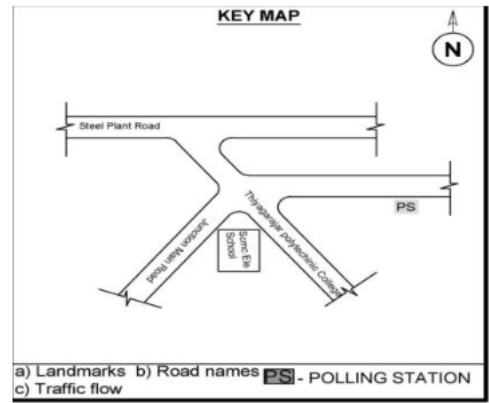

Key MAP View