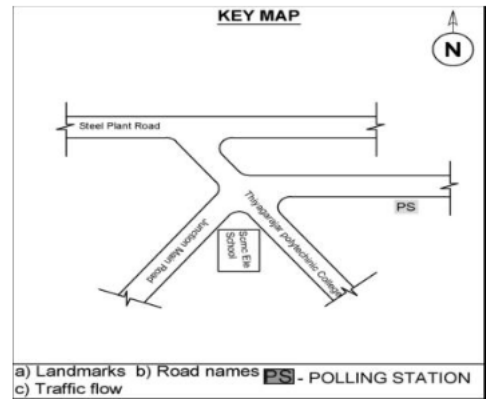

Cad View

Key MAP View