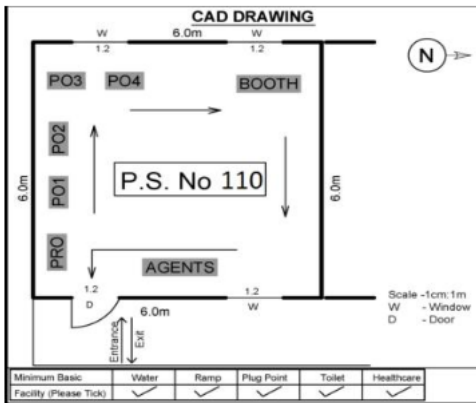

Google Map View

Polling Station Building Front View

Polling Station Front View

Cad View

Key MAP View

1 பெயர் : வெங்கடேசன் தந்தை பெயர்: சின்னதம்பி வீட்டு எண் : 1 வயது : 28 பாலினம் : ஆண்	ASP2288405 Photo is available	2 பெயர் : விஜய் தந்தை பெயர்: சின்னதம்பி வீட்டு எண் : 1 வயது : 25 பாலினம் : ஆண்	ASP2276780 Photo is available	3 பெயர் : கீதா கணவர் பெயர்: சுகுமாரன் வீட்டு எண் : 1-21-62 வயது : 48 பாலினம் : பெண்	ASP0811190 Photo is available
4 பெயர் : மணிமாறன் தந்தை பெயர்: பன்னீர்செல்வம் வீட்டு எண் : 1-346-1 வயது : 30 பாலினம் : ஆண்	ASP0904888 Photo is available	5 பெயர் : மாதேஸ் தந்தை பெயர்: தங்கவேல் வீட்டு எண் : 1E-1 வயது : 39 பாலினம் : ஆண்	LVY1911924 Photo is available	6 பெயர் : ஜெயசங்கர் தந்தை பெயர்: சுப்ரமணியன் வீட்டு எண் : 2/7-1 வயது : 54 பாலினம் : ஆண்	ASP2136638 Photo is available
7 பெயர் : புவனேஸ்வரி கணவர் பெயர்: ராமமூர்த்தி வீட்டு எண் : 2-8 வயது : 53 பாலினம் : பெண்	ASP0984138 Photo is available	8 பெயர் : அன்பரசு தந்தை பெயர்: ராமமூர்த்தி வீட்டு எண் : 2-8 வயது : 34 பாலினம் : ஆண்	ASP0984294 Photo is available	9 பெயர் : ஹேமலதா தந்தை பெயர்: ராமமூர்த்தி வீட்டு எண் : 2-8 வயது : 32 பாலினம் : பெண்	ASP0984146 Photo is available
10 பெயர் : சந்திரா கணவர் பெயர்: பழனிசாமி வீட்டு எண் : 2-248 வயது : 37 பாலினம் : பெண்	ASP0299925 Photo is available	11 பெயர் : ஆறுமுகம் தந்தை பெயர்: கிருஷ்ணன் வீட்டு எண் : 2-1263 வயது : 60 பாலினம் : ஆண்	ASP0663195 Photo is available	12 பெயர் : கமலா கணவர் பெயர்: ஆறுமுகம் வீட்டு எண் : 2-1263 வயது : 57 பாலினம் : பெண்	ASP0663187 Photo is available
13 பெயர் : ரமேஷ் தந்தை பெயர்: தங்கவேல் வீட்டு எண் : 2E வயது : 44 பாலினம் : ஆண்	LVY1461219 Photo is available	14 பெயர் : சமதி கணவர் பெயர்: ரமேஷ் வீட்டு எண் : 2E வயது : 41 பாலினம் : பெண்	LVY1461227 Photo is available	15 பெயர் : பிரியலதா தந்தை பெயர்: சூரியகோபால் வீட்டு எண் : 3 வயது : 48 பாலினம் : பெண்	ASP1165992 Photo is available
16 பெயர் : செளந்தர்யா தந்தை பெயர்: வேலு வீட்டு எண் : 3-138 வயது : 30 பாலினம் : பெண்	ASP0810994 Photo is available	17 பெயர் : சந்திரன் தந்தை பெயர்: ரங்கநாதன் வீட்டு எண் : 3-253 வயது : 50 பாலினம் : ஆண்	ASP1166008 Photo is available	18 பெயர் : ஈஸ்வரி கணவர் பெயர்: வேலு வீட்டு எண் : 3-318 வயது : 49 பாலினம் : பெண்	ASP0300020 Photo is available
19 பெயர் : விஜயகுமாரி கணவர் பெயர்: கணபதி வீட்டு எண் : 4 வயது : 74 பாலினம் : பெண்	ASP0811125 Photo is available	20 பெயர் : மணிவண்ணன் தந்தை பெயர்: அன்புமணி வீட்டு எண் : 4 வயது : 59 பாலினம் : ஆண்	ASP1166016 Photo is available	21 பெயர் : குமார் தந்தை பெயர்: கண்ணன் வீட்டு எண் : 4 வயது : 57 பாலினம் : ஆண்	ASP0696617 Photo is available
22 பெயர் : சாமிநாதன் தந்தை பெயர்: இக்ணேஸ் வீட்டு எண் : 4 வயது : 52 பாலினம் : ஆண்	ASP1153592 Photo is available	23 பெயர் : இந்திரா கணவர் பெயர்: குமார் வீட்டு எண் : 4 வயது : 52 பாலினம் : பெண்	ASP0696625 Photo is available	# 24 பெயர் : கௌரி கணவர் பெயர்: பாலமுரளி வீட்டு எண் : 951-4/253 வயது : 48 பாலினம் : பெண்	ASP1153535 Photo is available
25 பெயர் : ராஜேந்திரன் தந்தை பெயர்: தேவராஜன் வீட்டு எண் : 4 வயது : 44 பாலினம் : ஆண்	LVY1911825 Photo is available	26 பெயர் : தினேஷ் பாலாஜி தந்தை பெயர்: சந்திரன் வீட்டு எண் : 4 வயது : 43 பாலினம் : ஆண்	ASP0810473 Photo is available	27 பெயர் : பிரதீப் தந்தை பெயர்: கணபதி வீட்டு எண் : 4 வயது : 42 பாலினம் : ஆண்	ASP0810762 Photo is available
28 பெயர் : பிரியா கணவர் பெயர்: அருணாகிரி வீட்டு எண் : 4 வயது : 41 பாலினம் : பெண்	ASP1048537 Photo is available	29 பெயர் : முனுசாமி தந்தை பெயர்: ராஜா வீட்டு எண் : 4 வயது : 38 பாலினம் : ஆண்	ASP1153568 Photo is available	30 பெயர் : சீனிவாசன் தந்தை பெயர்: குணாளன் வீட்டு எண் : 4 வயது : 35 பாலினம் : ஆண்	ASP0768200 Photo is available