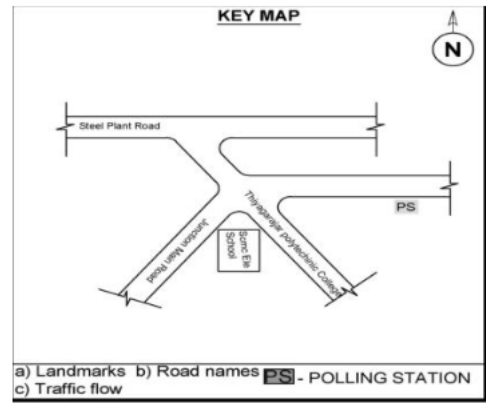

Google Map View

Polling Station Building Front View

Polling Station Front View

Cad View

Key MAP View

சட்டமன்றத் தொகுதியின் எண் மற்றும் பெயர் : 88-சேலம் (மேற்கு)
பிரிவு எண் மற்றும் பெயர் 1-சேலம் (மா), கோ 2பாரதிநகர்