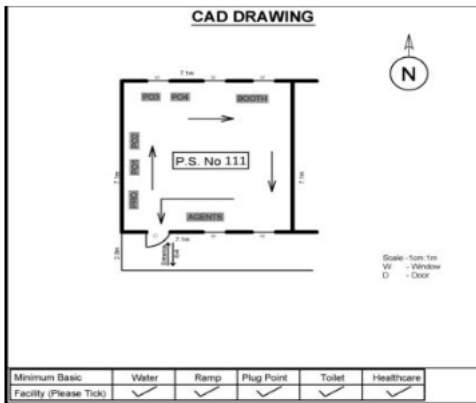

Google Map View

Polling Station Building Front View

Polling Station Front View

Cad View

Key MAP View

சட்டமன்றத் தொகுதியின் எண் மற்றும் பெயர் : 88-சேலம் (மேற்கு)
பிரிவு எண் மற்றும் பெயர் 1-சேலம் (மா), கோ 2பாரதிநகர்