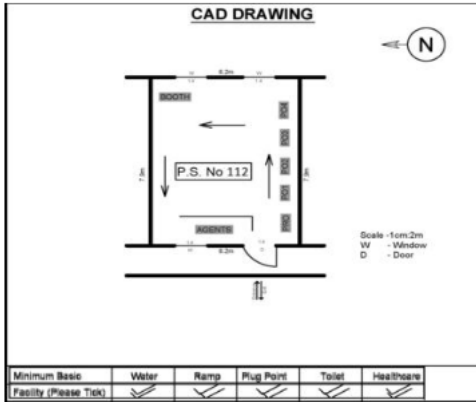

Google Map View

Polling Station Building Front View

Polling Station Front View

Cad View

Key MAP View

1 பெயர் : வினோத்குமார் தந்தை பெயர்: மணி வீட்டு எண் : 2 வயது : 41 பாலினம் : ஆண்	ASP0664276 Photo is available	2 பெயர் : காஜ்சனா கணவர் பெயர்: குமரேசன் வீட்டு எண் : 4 வயது : 47 பாலினம் : பெண்	ASP0811349 Photo is available	3 பெயர் : சேக் சதாம் உசேன் தந்தை பெயர்: சேக் அப்துல் காதர் வீட்டு எண் : 4 வயது : 29 பாலினம் : ஆண்	ASP0985036 Photo is available
4 பெயர் : காவ்யா தந்தை பெயர்: குமரேசன் வீட்டு எண் : 4 வயது : 28 பாலினம் : பெண்	ASP1111590 Photo is available	5 பெயர் : மேனகா தந்தை பெயர்: செங்கோட்டு வேலு வீட்டு எண் : 4 வயது : 28 பாலினம் : பெண்	ASP1111541 Photo is available	6 பெயர் : ஆகாஷ் தந்தை பெயர்: ரவிக்குமார் வீட்டு எண் : 4/36 வயது : 21 பாலினம் : ஆண்	ASP2331031 Photo is available
7 பெயர் : ஜெகதீஸ்வரன் தந்தை பெயர்: செல்வராஜி வீட்டு எண் : 4-44A வயது : 36 பாலினம் : ஆண்	ASP0037259 Photo is available	8 பெயர் : அறிவுழகன் தந்தை பெயர்: வீரபத்திரன் வீட்டு எண் : 4/139 வயது : 46 பாலினம் : ஆண்	ASP1450550 Photo is available	9 பெயர் : ராஜப்பன் தந்தை பெயர்: வெங்கடாஜலம் வீட்டு எண் : 4-159-1 வயது : 46 பாலினம் : ஆண்	ASP0037382 Photo is available
10 பெயர் : செந்நிலா கணவர் பெயர்: ராஜப்பன் வீட்டு எண் : 4-159-1 வயது : 42 பாலினம் : பெண்	ASP0037325 Photo is available	11 பெயர் : வினோத் தந்தை பெயர்: மாதையன் வீட்டு எண் : 4/430 வயது : 32 பாலினம் : ஆண்	ASP2296069 Photo is available	12 பெயர் : மோகனா தந்தை பெயர்: பழனிசாமி வீட்டு எண் : 4/430 வயது : 32 பாலினம் : பெண்	ASP2296093 Photo is available
13 பெயர் : வனிதா தந்தை பெயர்: ஆறுமுகம் வீட்டு எண் : 4-430 வயது : 30 பாலினம் : பெண்	ASP0811224 Photo is available	14 பெயர் : விஜய் தந்தை பெயர்: மாதையன் வீட்டு எண் : 4/430 வயது : 30 பாலினம் : ஆண்	ASP2296002 Photo is available	15 பெயர் : சேக் அப்துல் காதர் தந்தை பெயர்: சேக் உசேன் வீட்டு எண் : 4-438 வயது : 69 பாலினம் : ஆண்	ASP0984963 Photo is available
16 பெயர் : அமீர் பீ கணவர் பெயர்: சேக் அப்துல் காதர் வீட்டு எண் : 4-438 வயது : 51 பாலினம் : பெண்	ASP0984971 Photo is available	17 பெயர் : சேக் ஆமீனா தந்தை பெயர்: சேக் அப்துல் காதர் வீட்டு எண் : 4-438 வயது : 30 பாலினம் : பெண்	ASP0984955 Photo is available	18 பெயர் : பிரியா கணவர் பெயர்: அறிவுழகன் வீட்டு எண் : 4/439 வயது : 36 பாலினம் : பெண்	ASP0472365 Photo is available
# 19 பெயர் : சி மணிபாண்டி தந்தை பெயர்: செல்வையாபிள்ளை வீட்டு எண் : 103/5-6 வயது : 66 பாலினம் : ஆண்	LVY1496025 Photo is available	# 20 பெயர் : வி பி விநோதினி கணவர் பெயர்: மணிபாண்டி வீட்டு எண் : 103/5-6 வயது : 63 பாலினம் : பெண்	LVY1500404 Photo is available	21 பெயர் : நிஷாந்த் தந்தை பெயர்: சவுந்தர்ராஜன் வீட்டு எண் : 4-442 வயது : 39 பாலினம் : ஆண்	ASP0037440 Photo is available
22 பெயர் : கார்த்திக் மோனிஷ்ராஜ் தந்தை பெயர்: செளந்தரராஜன் வீட்டு எண் : 4-442 வயது : 29 பாலினம் : ஆண்	ASP0984898 Photo is available	23 பெயர் : ரேவதி சி கணவர் பெயர்: பாலமுருகன் த வீட்டு எண் : 4/442 ஏ வயது : 40 பாலினம் : பெண்	ASP2498285 Photo is available	24 பெயர் : கணேசன் தந்தை பெயர்: நடராசன் வீட்டு எண் : 4-443 வயது : 69 பாலினம் : ஆண்	ASP1080357 Photo is available
25 பெயர் : பிரேமலதா கணவர் பெயர்: கணேசன் வீட்டு எண் : 4-443 வயது : 68 பாலினம் : பெண்	ASP1080373 Photo is available	26 பெயர் : நிர்மலசதீஷ் தந்தை பெயர்: நடராஜன் கணேசன் வீட்டு எண் : 4-443 வயது : 41 பாலினம் : ஆண்	ASP0771261 Photo is available	27 பெயர் : ஹரிஹரன் தந்தை பெயர்: குணசேகரன் வீட்டு எண் : 4-443 வயது : 33 பாலினம் : ஆண்	ASP0664318 Photo is available
28 பெயர் : கலைமாமணி தந்தை பெயர்: முத்துசாமி வீட்டு எண் : 4-444 வயது : 74 பாலினம் : ஆண்	LVY1905397 Photo is available	29 பெயர் : ஐயம்மாள் கணவர் பெயர்: கலைமாமணி வீட்டு எண் : 4-444 வயது : 71 பாலினம் : பெண்	ASP1531003 Photo is available	30 பெயர் : நசீர் பாஷா தந்தை பெயர்: அசேன் காள் வீட்டு எண் : 4/444 வயது : 63 பாலினம் : ஆண்	ASP2031631 Photo is available