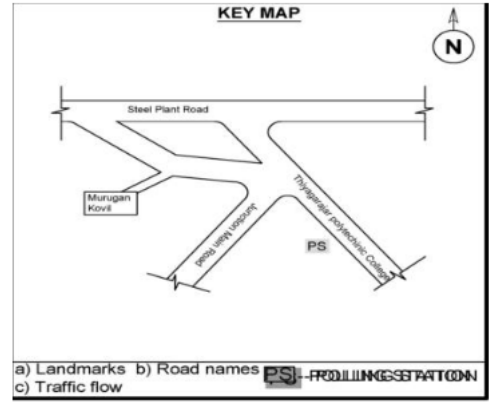

Cad View

Key MAP View