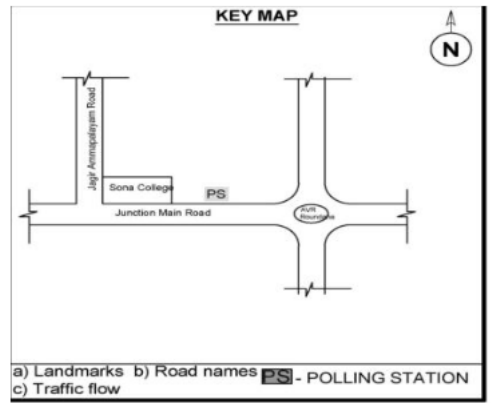

Key MAP View