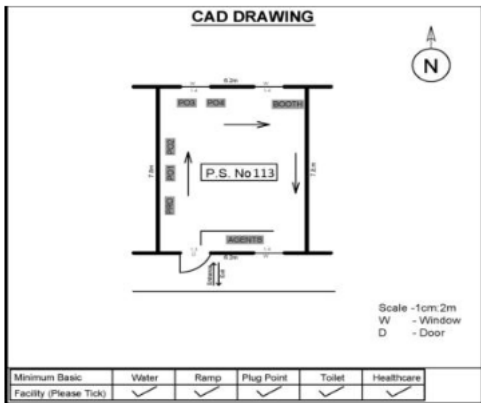

Google Map View

Polling Station Building Front View

Polling Station Front View

Cad View

Key MAP View

1 பெயர் : சுந்தரி கணவர் பெயர் : கண்ணன் வீட்டு எண் : 1 வயது : 78 பாலினம் : பெண் Photo is available	ASP0952341	2 பெயர் : சிவகாமி கணவர் பெயர் : ரங்கநாதன் வீட்டு எண் : 1 வயது : 61 பாலினம் : பெண் Photo is available	LVY1932854	3 பெயர் : சீனிவாசன் தந்தை பெயர் : ரங்கநாதன் வீட்டு எண் : 1 வயது : 47 பாலினம் : ஆண் Photo is available	ASP1702794
4 பெயர் : கௌரிசங்கரி சீனிவாசன் கணவர் பெயர் : சீனிவாசன் வீட்டு எண் : 1 வயது : 44 பாலினம் : பெண் Photo is available	LVY1932862	5 பெயர் : நாகராஜ் தந்தை பெயர் : கந்தசாமி வீட்டு எண் : 1 வயது : 29 பாலினம் : ஆண் Photo is available	ASP1263581	6 பெயர் : ரமண ஜய்யனார் தந்தை பெயர் : இளங்கோ வீட்டு எண் : 2/1/2 பீ வயது : 28 பாலினம் : ஆண் Photo is available	ASP2169449
7 பெயர் : அருண் பிரசாந்த் தந்தை பெயர் : இராமமூர்த்தி வீட்டு எண் : 2/167-1 வயது : 39 பாலினம் : ஆண் Photo is available	ASP1111764	8 பெயர் : சாந்தகுமாரி கணவர் பெயர் : நாராயணசாமி வீட்டு எண் : 3 வயது : 68 பாலினம் : பெண் Photo is available	ASP1166941	9 பெயர் : கவிதா கணவர் பெயர் : மணிகண்டன் ராஜா வீட்டு எண் : 3/123-2 வயது : 29 பாலினம் : பெண் Photo is available	ASP2096840
10 பெயர் : ஜெயலட்சுமி கணவர் பெயர் : ராஜகுமார் வீட்டு எண் : 4 வயது : 56 பாலினம் : பெண் Photo is available	LVY1927367	11 பெயர் : ராமசுந்தரம் தந்தை பெயர் : ராமசாமி வீட்டு எண் : 4 வயது : 45 பாலினம் : ஆண் Photo is available	LVY1925833	12 பெயர் : லோகேஸ்வரன் தந்தை பெயர் : கண்ணன் வீட்டு எண் : 4-197-B வயது : 28 பாலினம் : ஆண் Photo is available	ASP1166925
13 பெயர் : நிவேதிதா கணவர் பெயர் : இராமசுந்தரம் வீட்டு எண் : 4-215 வயது : 39 பாலினம் : பெண் Photo is available	ASP0985309	14 பெயர் : சந்திரசேகரன் தந்தை பெயர் : கந்தசாமி வீட்டு எண் : 4-219 வயது : 45 பாலினம் : ஆண் Photo is available	LVY1931187	15 பெயர் : வசந்தி கணவர் பெயர் : சந்திரசேகரன் வீட்டு எண் : 4-219 வயது : 42 பாலினம் : பெண் Photo is available	LVY1931203
16 பெயர் : மிளா கணவர் பெயர் : சந்துரு வீட்டு எண் : 4/237 வயது : 36 பாலினம் : பெண் Photo is available	ASP0203117	17 பெயர் : மதன்குமார் தந்தை பெயர் : ராஜேந்திரன் வீட்டு எண் : 5/120-ஓ வயது : 40 பாலினம் : ஆண் Photo is available	LVY1932417	18 பெயர் : சின்னப்பன் தந்தை பெயர் : ரங்கசாமி வீட்டு எண் : 5-600 வயது : 68 பாலினம் : ஆண் Photo is available	LVY3352846
19 பெயர் : அரவிந்த் தந்தை பெயர் : சின்னப்பன் வீட்டு எண் : 5-600 வயது : 44 பாலினம் : ஆண் Photo is available	LVY1931955	20 பெயர் : அகிலன் தந்தை பெயர் : சின்னப்பன் வீட்டு எண் : 5-600 வயது : 43 பாலினம் : ஆண் Photo is available	LVY1928787	21 பெயர் : கிருஷ்ணன் தந்தை பெயர் : சீரங்கஆசாரி வீட்டு எண் : 6 வயது : 52 பாலினம் : ஆண் Photo is available	LVY3351517
22 பெயர் : மலர்விழி கணவர் பெயர் : கிருஷ்ணன் வீட்டு எண் : 6 வயது : 48 பாலினம் : பெண் Photo is available	LVY3351525	23 பெயர் : வேணுகுமார் தந்தை பெயர் : ராஜா வீட்டு எண் : 6 வயது : 32 பாலினம் : ஆண் Photo is available	ASP0985176	24 பெயர் : ஆஷா தந்தை பெயர் : நாச்சிமுத்து வீட்டு எண் : 6 வயது : 30 பாலினம் : பெண் Photo is available	ASP1167006
25 பெயர் : சேகர் தந்தை பெயர் : ராஜா வீட்டு எண் : 6 வயது : 28 பாலினம் : ஆண் Photo is available	ASP1348937	26 பெயர் : மணிகண்டன் தாயின் பெயர் : துளசி வீட்டு எண் : 6/6 வயது : 27 பாலினம் : ஆண் Photo is available	ASP1416072	27 பெயர் : சித்திரசெல்வி கணவர் பெயர் : சீனிவாசன் வீட்டு எண் : 6-8C வயது : 40 பாலினம் : பெண் Photo is available	HKR3201266
28 பெயர் : வசியா தந்தை பெயர் : ராஜா வீட்டு எண் : 6/11 வயது : 24 பாலினம் : பெண் Photo is available	ASP2142487	29 பெயர் : சந்தியா தந்தை பெயர் : ராஜா வீட்டு எண் : 6/11 வயது : 23 பாலினம் : பெண் Photo is available	ASP2142008	30 பெயர் : கௌசிகா ச தந்தை பெயர் : சத்தியமூர்த்தி வீட்டு எண் : 6/13ஏ வயது : 21 பாலினம் : பெண் Photo is available	ASP2529303