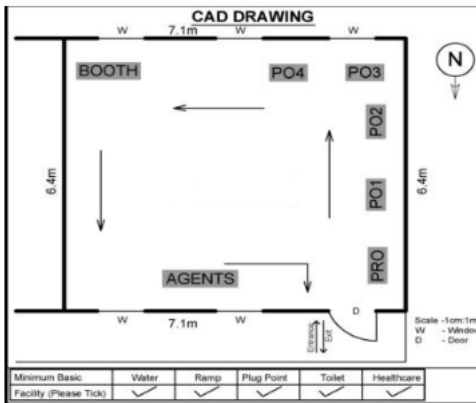

Google Map View

Polling Station Building Front View

Polling Station Front View

Cad View

Key MAP View

1 பெயர் : ரவேந்திரன் தந்தை பெயர்: வரதராஜீலு வீட்டு எண் : 2-5 வயது : 69 பாலினம் : ஆண்	ASP1287366 Photo is available	2 பெயர் : கிருஷ்ணவேணி கணவர் பெயர்: ரவேந்திரன் வீட்டு எண் : 2-5 வயது : 64 பாலினம் : பெண்	ASP1287358 Photo is available	3 பெயர் : விஷ்ணுப்பிரியா கணவர் பெயர்: கிருஷ்ணகுமார் வீட்டு எண் : 2-5 வயது : 37 பாலினம் : பெண்	ASP1287374 Photo is available
4 பெயர் : அன்புகணபதி தந்தை பெயர்: சிவசுப்ரமணியம் வீட்டு எண் : 5 வயது : 81 பாலினம் : ஆண்	ASP0301911 Photo is available	5 பெயர் : இரத்தினசபாபதி தந்தை பெயர்: ஆதிமூலம் வீட்டு எண் : 5 வயது : 68 பாலினம் : ஆண்	ASP1211176 Photo is available	6 பெயர் : சீதாலட்சுமி கணவர் பெயர்: இரத்தினசபாபதி வீட்டு எண் : 5 வயது : 66 பாலினம் : பெண்	ASP1211184 Photo is available
7 பெயர் : பிரசன்ன ராஜா தந்தை பெயர்: அன்பு கணபதி வீட்டு எண் : 5 வயது : 51 பாலினம் : ஆண்	LVY3351285 Photo is available	8 பெயர் : பாக்கியலட்சுமி கணவர் பெயர்: பிரசன்னராஜா வீட்டு எண் : 5 வயது : 46 பாலினம் : பெண்	ASP0301887 Photo is available	9 பெயர் : முருகானந்தம் தந்தை பெயர்: ராமசாமி வீட்டு எண் : 5-67C வயது : 56 பாலினம் : ஆண்	ASP0666735 Photo is available
10 பெயர் : வசந்தா கணவர் பெயர்: கமல்ராஜ் வீட்டு எண் : 5-76-A வயது : 45 பாலினம் : பெண்	ASP0906313 Photo is available	11 பெயர் : கொச்சுகிருஷ்ணன் தந்தை பெயர்: விஸ்வநாதன் வீட்டு எண் : 5-107-25 வயது : 68 பாலினம் : ஆண்	LVY1955772 Photo is available	12 பெயர் : விஜயலட்சுமி கணவர் பெயர்: கொச்சுகிருஷ்ணன் வீட்டு எண் : 5-107-25 வயது : 66 பாலினம் : பெண்	LVY1955764 Photo is available
13 பெயர் : வேல்முருகன் தந்தை பெயர்: முத்தம் பெருமாள் வீட்டு எண் : 5/107-26 வயது : 66 பாலினம் : ஆண்	ASP0041137 Photo is available	14 பெயர் : லெட்சுமண பெருமாள் வேல்முருகன் தந்தை பெயர்: வேல்முருகன் வீட்டு எண் : 5/107-26 வயது : 38 பாலினம் : ஆண்	ASP0041160 Photo is available	15 பெயர் : காயத்ரி கணவர் பெயர்: சிவகுமார் வீட்டு எண் : 6 வயது : 38 பாலினம் : பெண்	ASP1112648 Photo is available
16 பெயர் : வெங்கடசுப்ரமணியன் தந்தை பெயர்: துரைசாமி அய்யர் வீட்டு எண் : 7-4 வயது : 70 பாலினம் : ஆண்	ASP0906248 Photo is available	17 பெயர் : ராஜராஜேஸ்வரி கணவர் பெயர்: வெங்கடசுப்ரமணியன் வீட்டு எண் : 7-4 வயது : 60 பாலினம் : பெண்	ASP0906347 Photo is available	18 பெயர் : விஸ்வநாதன் தந்தை பெயர்: வெங்கடசுப்ரமணியன் வீட்டு எண் : 7-4 வயது : 32 பாலினம் : ஆண்	ASP0906305 Photo is available
S 19 பெயர் : அமுதா கணவர் பெயர்: முருகையன் வீட்டு எண் : 7ஆ 3ரோட் பிளாக் வயது : 47 பாலினம் : பெண்	RQH1051093 Photo is available	20 பெயர் : செந்தில்குமார் தந்தை பெயர்: செல்வராஜ் வீட்டு எண் : 16 வயது : 51 பாலினம் : ஆண்	LHB2825792 Photo is available	21 பெயர் : சூமதி கணவர் பெயர்: செந்தில்குமார் வீட்டு எண் : 16 வயது : 46 பாலினம் : பெண்	LHB2825800 Photo is available
# 22 பெயர் : தருண் தந்தை பெயர்: செந்தில்குமார் வீட்டு எண் : 16 வயது : 21 பாலினம் : ஆண்	ASP2397990 Photo is available	23 பெயர் : உஷாராணி சந்திரசேகர் கணவர் பெயர்: சந்திரசேகர் வீட்டு எண் : 16 டி1 வயது : 59 பாலினம் : பெண்	ASP2283380 Photo is available	24 பெயர் : யுவராஜ் சந்திரசேகரன் இதரர் பெயர்: இந்துமதி சந்திரசேகரன் வீட்டு எண் : 16 டி1 வயது : 40 பாலினம் : ஆண்	ASP2283414 Photo is available
25 பெயர் : ராஜலட்சுமி கணவர் பெயர்: ஜெகதிஸ்வரன் வீட்டு எண் : 16-D7 வயது : 42 பாலினம் : பெண்	GVM1378132 Photo is available	26 பெயர் : கஸ்தூரி கணவர் பெயர்: நாயுடு வீட்டு எண் : 94-14 வயது : 75 பாலினம் : பெண்	LVY3350162 Photo is available	27 பெயர் : மோகன் குமார் தந்தை பெயர்: நாயுடு வீட்டு எண் : 94-14 வயது : 55 பாலினம் : ஆண்	LVY3350147 Photo is available
28 பெயர் : அனுசுயாதேவி கணவர் பெயர்: மோகன்குமார் வீட்டு எண் : 94-14 வயது : 50 பாலினம் : பெண்	LVY3350154 Photo is available	29 பெயர் : அர்ச்சனா தந்தை பெயர்: கொச்சுகிருஷ்ணன் வீட்டு எண் : 99-2 வயது : 41 பாலினம் : பெண்	LVY1955707 Photo is available	30 பெயர் : சங்கரநாராயணன் தந்தை பெயர்: கோபாலகிருஷ்ணன் வீட்டு எண் : 103/2 வயது : 24 பாலினம் : ஆண்	ASP2308575 Photo is available