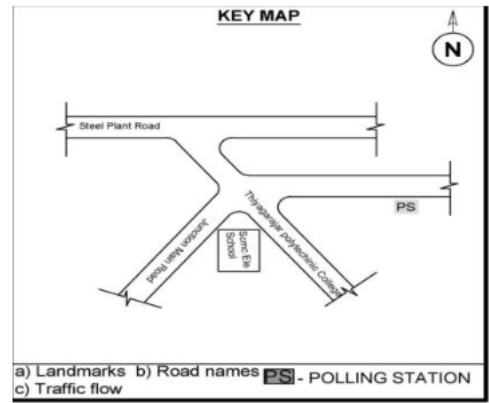

Google Map View

Polling Station Building Front View

Polling Station Front View

Cad View

Key MAP View

சட்டமன்றத் தொகுதியின் எண் மற்றும் பெயர் : 88-சேலம் (மேற்கு)
பிரிவு எண் மற்றும் பெயர் 1-சேலம் (மா), கோ 2 சின்னமாபாளையம் புதிய குடியிருப்புகள்