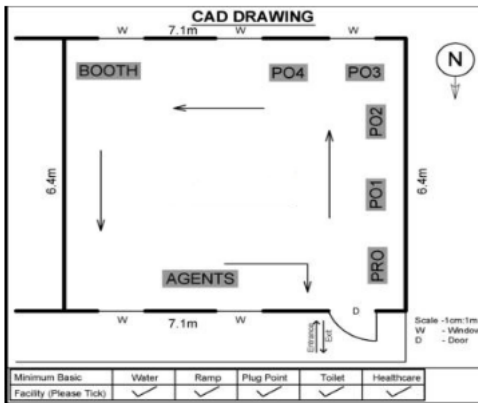

Google Map View

Polling Station Building Front View

Polling Station Front View

Cad View

Key MAP View

சட்டமன்றத் தொகுதியின் எண் மற்றும் பெயர் : 88-சேலம் (மேற்கு)
பிரிவு எண் மற்றும் பெயர் 1-சேலம் (மா), கோ 2 சின்னமாபாளையம் புதிய குடியிருப்புகள்