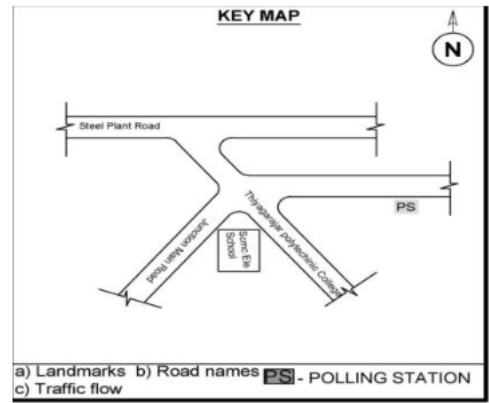

Google Map View

Polling Station Building Front View

Polling Station Front View

Cad View

Key MAP View

1	ASP0987123	பெயர் : சீதா தந்தை பெயர்: ராஜா வீட்டு எண் : 1 வயது : 30 பாலினம் : பெண்	Photo is available	2	ASP0987180	பெயர் : ஜெயராணி கணவர் பெயர்: அந்தோனி வீட்டு எண் : 1-5 வயது : 46 பாலினம் : பெண்	Photo is available	3	ASP0699538	பெயர் : காயத்திரி தந்தை பெயர்: கிருஷ்ணமூர்த்தி வீட்டு எண் : 1-135 வயது : 33 பாலினம் : பெண்	Photo is available
4	ASP0043166	பெயர் : சண்முகம் தந்தை பெயர்: பெருமாள் வீட்டு எண் : 1-148 வயது : 41 பாலினம் : ஆண்	Photo is available	#2 5	ASP0622555	பெயர் : கார்த்திக் பெருமாள் தந்தை பெயர்: பெருமாள் வீட்டு எண் : 1-148A வயது : 36 பாலினம் : ஆண்	Photo is available	6	ASP0623033	பெயர் : பழனி தந்தை பெயர்: பெருமாள் வீட்டு எண் : 1-148A வயது : 33 பாலினம் : ஆண்	Photo is available
7	ASP0178673	பெயர் : ஜனார்தன் தந்தை பெயர்: பெருமாள் வீட்டு எண் : 1-148-A வயது : 41 பாலினம் : ஆண்	Photo is available	8	ASP0815076	பெயர் : கார்த்திக் தந்தை பெயர்: பழனி வீட்டு எண் : 2-586 வயது : 30 பாலினம் : ஆண்	Photo is available	9	AWP2483923	பெயர் : ஆனந்தாபிரியா மணிகண்டன் கணவர் பெயர்: மணிகண்டன் வீட்டு எண் : 03 வயது : 24 பாலினம் : பெண்	Photo is available
10	ASP0623108	பெயர் : ஜெகநாதன் தந்தை பெயர்: சடயன் வீட்டு எண் : 4-379 வயது : 55 பாலினம் : ஆண்	Photo is available	11	ASP0303438	பெயர் : கமலேசன் தந்தை பெயர்: காவேரி வீட்டு எண் : 4-412 வயது : 63 பாலினம் : ஆண்	Photo is available	12	ASP0623058	பெயர் : ராஜம்மாள் கணவர் பெயர்: சித்தையன் வீட்டு எண் : 5 வயது : 70 பாலினம் : பெண்	Photo is available
13	ASP0622746	பெயர் : சை சையத் தமீஸ் தந்தை பெயர்: சையத் கௌஸ் வீட்டு எண் : 5 வயது : 51 பாலினம் : ஆண்	Photo is available	14	ASP0622647	பெயர் : அல்மாஸ் கணவர் பெயர்: சையத்தமீஸ் வீட்டு எண் : 5 வயது : 48 பாலினம் : பெண்	Photo is available	15	ASP1720283	பெயர் : சாரதா கணவர் பெயர்: சதீஸ்குமார் வீட்டு எண் : 5 வயது : 47 பாலினம் : பெண்	Photo is available
16	ASP1203439	பெயர் : சந்தோஷ் குமார் தந்தை பெயர்: பழனிவேல் வீட்டு எண் : 5 வயது : 37 பாலினம் : ஆண்	Photo is available	17	ASP0622944	பெயர் : உமாராணி கணவர் பெயர்: கணபதி வீட்டு எண் : 5 வயது : 36 பாலினம் : பெண்	Photo is available	18	ASP0622704	பெயர் : ஜிவா கணவர் பெயர்: மணிகண்டன் வீட்டு எண் : 5 வயது : 36 பாலினம் : பெண்	Photo is available
19	ASP0622829	பெயர் : ராதிகா கணவர் பெயர்: அர்ஜுன்குமார் வீட்டு எண் : 5 வயது : 35 பாலினம் : பெண்	Photo is available	20	ASP0906487	பெயர் : செல்வகுமார் தந்தை பெயர்: ராஜாராம் வீட்டு எண் : 5 வயது : 34 பாலினம் : ஆண்	Photo is available	21	ASP0622951	பெயர் : சத்யா தந்தை பெயர்: ஜெயராஜ் வீட்டு எண் : 5 வயது : 33 பாலினம் : ஆண்	Photo is available
S 22	ASP0622761	பெயர் : ராஜலக்ஷ்மி தந்தை பெயர்: பாலு வீட்டு எண் : 5 வயது : 32 பாலினம் : ஆண்	Photo is available	23	ASP0906461	பெயர் : ஜீவன்பாரதி தந்தை பெயர்: ராஜாராம் வீட்டு எண் : 5 வயது : 32 பாலினம் : ஆண்	Photo is available	24	ASP1113356	பெயர் : கோமதி தந்தை பெயர்: சக்திவேல் வீட்டு எண் : 5 வயது : 31 பாலினம் : பெண்	Photo is available
25	ASP1113414	பெயர் : தேன்மொழி தந்தை பெயர்: தங்கவேல் வீட்டு எண் : 5 வயது : 31 பாலினம் : பெண்	Photo is available	26	ASP1113315	பெயர் : வனிதா கணவர் பெயர்: சண்முகமணி வீட்டு எண் : 5 வயது : 31 பாலினம் : பெண்	Photo is available	27	ASP1113398	பெயர் : விஜய் தந்தை பெயர்: கல்யாணசுந்தரம் வீட்டு எண் : 5 வயது : 31 பாலினம் : ஆண்	Photo is available
28	ASP0987099	பெயர் : கோபிநாத் தந்தை பெயர்: ராஜரத்தினம் வீட்டு எண் : 5 வயது : 30 பாலினம் : ஆண்	Photo is available	29	ASP0906479	பெயர் : சத்தியஜோதி தந்தை பெயர்: ராஜாராம் வீட்டு எண் : 5 வயது : 30 பாலினம் : பெண்	Photo is available	30	ASP1113299	பெயர் : அருண்குமார் தந்தை பெயர்: ராஜேந்திரன் வீட்டு எண் : 5 வயது : 29 பாலினம் : ஆண்	Photo is available