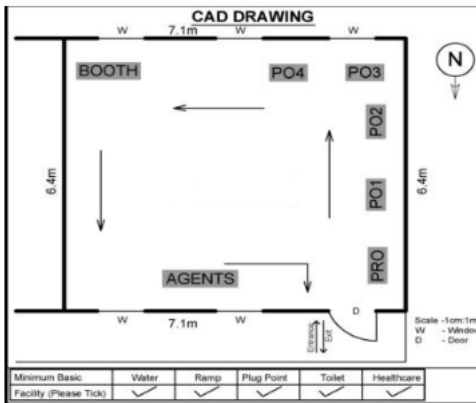

Google Map View

Polling Station Building Front View

Polling Station Front View

Cad View

Key MAP View

1	ASP0987123	பெயர் : சீதா தந்தை பெயர்: ராஜா வீட்டு எண் : 1 வயது : 30 பாலினம் : பெண்	Photo is available	2	ASP0987180	பெயர் : ஜெயராணி கணவர் பெயர்: அந்தோனி வீட்டு எண் : 1-5 வயது : 46 பாலினம் : பெண்	Photo is available	3	ASP0699538	பெயர் : காயத்திரி தந்தை பெயர்: கிருஷ்ணமூர்த்தி வீட்டு எண் : 1-135 வயது : 33 பாலினம் : பெண்	Photo is available
4	ASP0043166	பெயர் : சண்முகம் தந்தை பெயர்: பெருமாள் வீட்டு எண் : 1-148 வயது : 41 பாலினம் : ஆண்	Photo is available	#2 5	ASP0622555	பெயர் : கார்த்திக் பெருமாள் தந்தை பெயர்: பெருமாள் வீட்டு எண் : 1-148A வயது : 36 பாலினம் : ஆண்	Photo is available	6	ASP0623033	பெயர் : பழனி தந்தை பெயர்: பெருமாள் வீட்டு எண் : 1-148A வயது : 33 பாலினம் : ஆண்	Photo is available
7	ASP0178673	பெயர் : ஜனார்தன் தந்தை பெயர்: பெருமாள் வீட்டு எண் : 1-148-A வயது : 41 பாலினம் : ஆண்	Photo is available	8	ASP0815076	பெயர் : கார்த்திக் தந்தை பெயர்: பழனி வீட்டு எண் : 2-586 வயது : 30 பாலினம் : ஆண்	Photo is available	9	AWP2483923	பெயர் : ஆனந்தாபிரியா மணிகண்டன் கணவர் பெயர்: மணிகண்டன் வீட்டு எண் : 03 வயது : 24 பாலினம் : பெண்	Photo is available
10	ASP0623108	பெயர் : ஜெகநாதன் தந்தை பெயர்: சடயன் வீட்டு எண் : 4-379 வயது : 55 பாலினம் : ஆண்	Photo is available	11	ASP0303438	பெயர் : கமலேசன் தந்தை பெயர்: காவேரி வீட்டு எண் : 4-412 வயது : 63 பாலினம் : ஆண்	Photo is available	12	ASP0623058	பெயர் : ராஜம்மாள் கணவர் பெயர்: சித்தையன் வீட்டு எண் : 5 வயது : 70 பாலினம் : பெண்	Photo is available
13	ASP0622746	பெயர் : சை சையத் தமீஸ் தந்தை பெயர்: சையத் கௌஸ் வீட்டு எண் : 5 வயது : 51 பாலினம் : ஆண்	Photo is available	14	ASP0622647	பெயர் : அல்மாஸ் கணவர் பெயர்: சையத்தமீஸ் வீட்டு எண் : 5 வயது : 48 பாலினம் : பெண்	Photo is available	15	ASP1720283	பெயர் : சாரதா கணவர் பெயர்: சதீஸ்குமார் வீட்டு எண் : 5 வயது : 47 பாலினம் : பெண்	Photo is available
16	ASP1203439	பெயர் : சந்தோஷ் குமார் தந்தை பெயர்: பழனிவேல் வீட்டு எண் : 5 வயது : 37 பாலினம் : ஆண்	Photo is available	17	ASP0622944	பெயர் : உமாராணி கணவர் பெயர்: கணபதி வீட்டு எண் : 5 வயது : 36 பாலினம் : பெண்	Photo is available	18	ASP0622704	பெயர் : ஜிவா கணவர் பெயர்: மணிகண்டன் வீட்டு எண் : 5 வயது : 36 பாலினம் : பெண்	Photo is available
19	ASP0622829	பெயர் : ராதிகா கணவர் பெயர்: அர்ஜுன்குமார் வீட்டு எண் : 5 வயது : 35 பாலினம் : பெண்	Photo is available	20	ASP0906487	பெயர் : செல்வகுமார் தந்தை பெயர்: ராஜாராம் வீட்டு எண் : 5 வயது : 34 பாலினம் : ஆண்	Photo is available	21	ASP0622951	பெயர் : சத்யா தந்தை பெயர்: ஜெயராஜ் வீட்டு எண் : 5 வயது : 33 பாலினம் : ஆண்	Photo is available
S 22	ASP0622761	பெயர் : ராஜலக்ஷ்மி தந்தை பெயர்: பாலு வீட்டு எண் : 5 வயது : 32 பாலினம் : ஆண்	Photo is available	23	ASP0906461	பெயர் : ஜீவன்பாரதி தந்தை பெயர்: ராஜாராம் வீட்டு எண் : 5 வயது : 32 பாலினம் : ஆண்	Photo is available	24	ASP1113356	பெயர் : கோமதி தந்தை பெயர்: சக்திவேல் வீட்டு எண் : 5 வயது : 31 பாலினம் : பெண்	Photo is available
25	ASP1113414	பெயர் : தேன்மொழி தந்தை பெயர்: தங்கவேல் வீட்டு எண் : 5 வயது : 31 பாலினம் : பெண்	Photo is available	26	ASP1113315	பெயர் : வனிதா கணவர் பெயர்: சண்முகமணி வீட்டு எண் : 5 வயது : 31 பாலினம் : பெண்	Photo is available	27	ASP1113398	பெயர் : விஜய் தந்தை பெயர்: கல்யாணசுந்தரம் வீட்டு எண் : 5 வயது : 31 பாலினம் : ஆண்	Photo is available
28	ASP0987099	பெயர் : கோபிநாத் தந்தை பெயர்: ராஜரத்தினம் வீட்டு எண் : 5 வயது : 30 பாலினம் : ஆண்	Photo is available	29	ASP0906479	பெயர் : சத்தியஜோதி தந்தை பெயர்: ராஜாராம் வீட்டு எண் : 5 வயது : 30 பாலினம் : பெண்	Photo is available	30	ASP1113299	பெயர் : அருண்குமார் தந்தை பெயர்: ராஜேந்திரன் வீட்டு எண் : 5 வயது : 29 பாலினம் : ஆண்	Photo is available