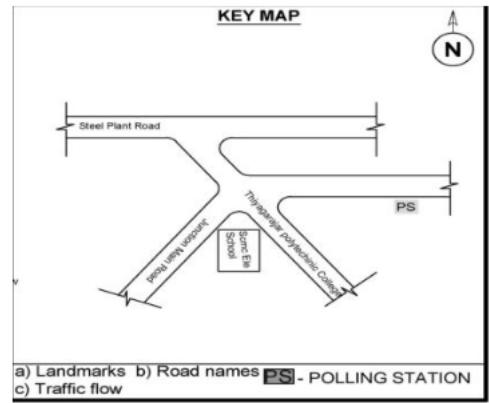

Cad View

Key MAP View