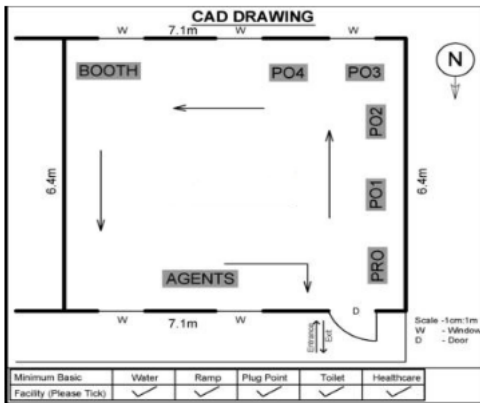

Google Map View

Polling Station Building Front View

Polling Station Front View

Cad View

Key MAP View

1 பெயர் : சங்கர் தந்தை பெயர்: முருகன் வீட்டு எண் : 5 வயது : 53 பாலினம் : ஆண்	ASP1113505 Photo is available	2 பெயர் : சிந்துஜா தந்தை பெயர்: சக்திவேல் வீட்டு எண் : 5 வயது : 33 பாலினம் : பெண்	ASP1113463 Photo is available	3 பெயர் : விஜயலட்சுமி தந்தை பெயர்: செல்வம் வீட்டு எண் : 5 வயது : 30 பாலினம் : பெண்	ASP1113471 Photo is available
4 பெயர் : ஜானகிராமன் தந்தை பெயர்: சக்திவேல் வீட்டு எண் : 5 வயது : 29 பாலினம் : பெண்	ASP1113430 Photo is available	5 பெயர் : சிவகாமி சேதுபதி கணவர் பெயர்: சேதுபதி வீட்டு எண் : 5/9 வயது : 28 பாலினம் : பெண்	ASP2289106 Photo is available	6 பெயர் : வர்ஷனி தந்தை பெயர்: சக்திவேல் வீட்டு எண் : 5/9 வயது : 20 பாலினம் : பெண்	ASP2356814 Photo is available
7 பெயர் : ஸ்டீபன் ராஜ் தந்தை பெயர்: காணேஸந் வீட்டு எண் : 5/16 வயது : 32 பாலினம் : ஆண்	ASP2037620 Photo is available	8 பெயர் : அஜய் கணபதி தந்தை பெயர்: கணபதி வீட்டு எண் : 5/43 வயது : 20 பாலினம் : ஆண்	ASP2464907 Photo is available	9 பெயர் : கோமதி தந்தை பெயர்: சேது வீட்டு எண் : 5/136 வயது : 20 பாலினம் : பெண்	ASP2358117 Photo is available
10 பெயர் : குமாரி கணவர் பெயர்: மணியரசன் வீட்டு எண் : 5/139 வயது : 34 பாலினம் : பெண்	ASP0987453 Photo is available	11 பெயர் : நாகராஜ் தந்தை பெயர்: தங்கவேல் வீட்டு எண் : 5/142 வயது : 27 பாலினம் : மூன்றாம் பாலினம்	ASP2037646 Photo is available	12 பெயர் : ஏம் ஜீ ஆர் தந்தை பெயர்: சீராங்கன் வீட்டு எண் : 5/154 வயது : 27 பாலினம் : ஆண்	ASP2037471 Photo is available
13 பெயர் : கோமதி கணவர் பெயர்: அரவித் வீட்டு எண் : 5/156 வயது : 26 பாலினம் : பெண்	ASP2037976 Photo is available	14 பெயர் : செல்வராஜ் தந்தை பெயர்: வெள்ளையங்கிரி வீட்டு எண் : 5-175D வயது : 33 பாலினம் : ஆண்	ASP0987651 Photo is available	15 பெயர் : சத்யா கணவர் பெயர்: செல்வராஜ் வீட்டு எண் : 5-175D வயது : 29 பாலினம் : பெண்	ASP0987636 Photo is available
16 பெயர் : பூமீகா தந்தை பெயர்: முத்து குமார் வீட்டு எண் : 5/176 இ வயது : 24 பாலினம் : பெண்	ASP2037968 Photo is available	17 பெயர் : அரவிந்த் தந்தை பெயர்: கண்ணன் வீட்டு எண் : 5/188 வயது : 26 பாலினம் : ஆண்	ASP2372639 Photo is available	18 பெயர் : தனலட்சுமி கணவர் பெயர்: ஞானகுமார் வீட்டு எண் : 5/198 வயது : 28 பாலினம் : பெண்	ASP2270130 Photo is available
19 பெயர் : சத்யபிரியா கணவர் பெயர்: சந்தோஷ்குமார் வீட்டு எண் : 5/209 வயது : 35 பாலினம் : பெண்	ASP0303180 Photo is available	20 பெயர் : ஏழுமலை தந்தை பெயர்: கோவிந்தன் வீட்டு எண் : 5/222 வயது : 20 பாலினம் : ஆண்	ASP2356962 Photo is available	21 பெயர் : ராணி கணவர் பெயர்: வேலு வீட்டு எண் : 5/231-166 வயது : 62 பாலினம் : பெண்	ASP2311959 Photo is available
# 22 பெயர் : விஜயலட்சுமி வேலு கணவர் பெயர்: மணிகண்டன் வீட்டு எண் : 5/231-166 வயது : 23 பாலினம் : பெண்	ASP2241388 Photo is available	23 பெயர் : சபியா மொ கணவர் பெயர்: அப்துல்லா வீட்டு எண் : 5/238 வயது : 60 பாலினம் : பெண்	ASP2373306 Photo is available	24 பெயர் : முகமது அப்துலஹீர் தந்தை பெயர்: அப்துல்மஜித் வீட்டு எண் : 5/238ஹெச் வயது : 34 பாலினம் : ஆண்	YFE0305342 Photo is available
25 பெயர் : ஜாபர்அஹமத் தந்தை பெயர்: ஏஜாஸ் அஹமத் வீட்டு எண் : 5-238-I வயது : 34 பாலினம் : ஆண்	UKX0518407 Photo is available	26 பெயர் : ஆயிஷ் ஸத்திக் தந்தை பெயர்: முஹம்மத் ஸாதிக் வீட்டு எண் : 5-238-I வயது : 25 பாலினம் : பெண்	WNC1102326 Photo is available	27 பெயர் : அன்பரசன் தந்தை பெயர்: தர்மலிங்கம் வீட்டு எண் : 5-239B வயது : 40 பாலினம் : ஆண்	LVY1945443 Photo is available
28 பெயர் : செளந்தர்யா கணவர் பெயர்: அன்பரசன் வீட்டு எண் : 5-239B வயது : 30 பாலினம் : பெண்	ASP0987701 Photo is available	29 பெயர் : ஷக்கில் அகமது தந்தை பெயர்: காஜா உசேன் ஷேக் வீட்டு எண் : 5/242 வயது : 34 பாலினம் : ஆண்	ASP2437721 Photo is available	30 பெயர் : மாணிக்கம் தந்தை பெயர்: மாவழன் வீட்டு எண் : 5/263 வயது : 32 பாலினம் : ஆண்	ASP2037505 Photo is available