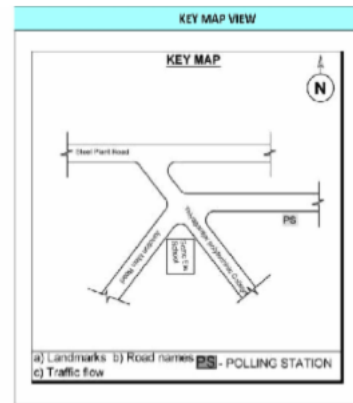

Cad View

Key MAP View