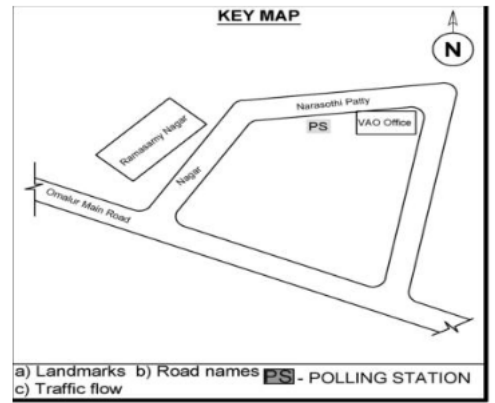

Google Map View

Polling Station Building Front View

Polling Station Front View

Cad View

Key MAP View

1 பெயர் : பரமேஸ்வரி தந்தை பெயர்: சுப்பையா வீட்டு எண் : 1 வயது : 29 பாலினம் : பெண்	ASP0988535 Photo is available	2 பெயர் : நவனீதிகிருஷ்ணன் தந்தை பெயர்: முத்துசாமி வீட்டு எண் : 1/1 வயது : 46 பாலினம் : ஆண்	ASP0985465 Photo is available	3 பெயர் : கௌரி கணவர் பெயர்: குமரவேல் வீட்டு எண் : 1-42B2 வயது : 36 பாலினம் : பெண்	ASP0134353 Photo is available
4 பெயர் : பத்மநாபன் தந்தை பெயர்: அங்கமுத்து வீட்டு எண் : 1-48 வயது : 49 பாலினம் : ஆண்	ASP0988741 Photo is available	5 பெயர் : தனுஷ் தந்தை பெயர்: ஜெயராஜ் வீட்டு எண் : 1/48 வயது : 24 பாலினம் : ஆண்	ASP2152171 Photo is available	6 பெயர் : நிதீஷ் குமார் ஜெயராஜ் தந்தை பெயர்: ஜெயராஜ் ஜெயராஜ் வீட்டு எண் : 1/48எல் வயது : 22 பாலினம் : ஆண்	ASP2414654 Photo is available
7 பெயர் : சாந்தி கணவர் பெயர்: செந்தில் வீட்டு எண் : 1/65 வயது : 35 பாலினம் : பெண்	ASP0817411 Photo is available	8 பெயர் : சரவணன் தந்தை பெயர்: ஆனந்தன் வீட்டு எண் : 1/126-ஏ வயது : 61 பாலினம் : ஆண்	LVY2008977 Photo is available	9 பெயர் : ஜான்சிராணி ஈஸ்வரன் கணவர் பெயர்: ஈஸ்வரன் வீட்டு எண் : 1/209,கோகுல் நிவாஸ் வயது : 65 பாலினம் : பெண்	ASP2541076 Photo is available
10 பெயர் : வெண்ணியம்மாள் கணவர் பெயர்: சின்ன தங்கம் வீட்டு எண் : 1-236 வயது : 78 பாலினம் : பெண்	ASP0462424 Photo is available	11 பெயர் : சின்னனன் தந்தை பெயர்: சின்னத்தங்கம் வீட்டு எண் : 1-236 வயது : 53 பாலினம் : ஆண்	LVY1431378 Photo is available	12 பெயர் : மணிமேகலை தந்தை பெயர்: சின்னனன் வீட்டு எண் : 1-236 வயது : 35 பாலினம் : பெண்	ASP0462408 Photo is available
13 பெயர் : வெங்கடேஷ் தந்தை பெயர்: சின்னனன் வீட்டு எண் : 1-236 வயது : 34 பாலினம் : ஆண்	ASP0462416 Photo is available	14 பெயர் : வடிவேலு தந்தை பெயர்: சிந்தாமணிகவுண்டர் வீட்டு எண் : 1-237 வயது : 70 பாலினம் : ஆண்	ASP0306035 Photo is available	15 பெயர் : திருஞான சம்பந்தம் தந்தை பெயர்: கதிர்வேல் உடையார் வீட்டு எண் : 1-237 வயது : 58 பாலினம் : ஆண்	ASP0306845 Photo is available
16 பெயர் : ரகுராமன் தந்தை பெயர்: வடிவேலு வீட்டு எண் : 1-237 வயது : 39 பாலினம் : ஆண்	LVY4340766 Photo is available	17 பெயர் : ஈஸ்வரன் தந்தை பெயர்: ராமசாமி வீட்டு எண் : 1/239 வயது : 69 பாலினம் : ஆண்	ASP0143024 Photo is available	18 பெயர் : மாரப்பன் தந்தை பெயர்: ராமசாமி வீட்டு எண் : 1/239 வயது : 67 பாலினம் : ஆண்	ASP2214898 Photo is available
19 பெயர் : கோபிகா தந்தை பெயர்: மாரப்பன் வீட்டு எண் : 1-239 வயது : 37 பாலினம் : பெண்	LVY4340758 Photo is available	20 பெயர் : லோகாஹரிணி செந்தில்குமார் தந்தை பெயர்: செந்தில்குமார் வீட்டு எண் : 1/239ஏ வயது : 20 பாலினம் : பெண்	ASP2419752 Photo is available	21 பெயர் : நவீன் தந்தை பெயர்: மகேந்திரன் வீட்டு எண் : 1/244 வயது : 22 பாலினம் : ஆண்	ASP2257210 Photo is available
#2 22 பெயர் : இலக்கியா ரவிசுமார் தந்தை பெயர்: திவாகர் ச வீட்டு எண் : 1/246 வயது : 27 பாலினம் : பெண்	ASP1434018 Photo is available	23 பெயர் : தனுஷ்யா தந்தை பெயர்: ரவிசுமார் வீட்டு எண் : 1/246 வயது : 22 பாலினம் : பெண்	ASP2334696 Photo is available	24 பெயர் : இளவரசன் செல்வம் தந்தை பெயர்: செல்வம் அங்கமுத்து வீட்டு எண் : 1/249 வயது : 29 பாலினம் : ஆண்	ASP2436731 Photo is available
25 பெயர் : சம்பத் ந நடேசன் தந்தை பெயர்: நடேசன் வீட்டு எண் : 1/256 வயது : 66 பாலினம் : ஆண்	ASP2402428 Photo is available	26 பெயர் : ராமாணி கணவர் பெயர்: சம்பத் வீட்டு எண் : 1/256 வயது : 55 பாலினம் : பெண்	ASP2196129 Photo is available	27 பெயர் : பிரதீப் ந ச நடேசன் சம்பத் தந்தை பெயர்: நடேசன் சம்பத் நடேசன் வீட்டு எண் : 1/256 வயது : 30 பாலினம் : ஆண்	ASP2402402 Photo is available
28 பெயர் : அன்பரசன் தந்தை பெயர்: குமார் வீட்டு எண் : 1-257 வயது : 32 பாலினம் : ஆண்	ASP0817122 Photo is available	29 பெயர் : சௌந்தர்யா கணவர் பெயர்: செல்வமணி வீட்டு எண் : 1-257ஏ வயது : 28 பாலினம் : பெண்	ASP1433960 Photo is available	30 பெயர் : அர்த்தனாரி தந்தை பெயர்: மேகன் வீட்டு எண் : 1-258 வயது : 33 பாலினம் : ஆண்	ASP0424077 Photo is available