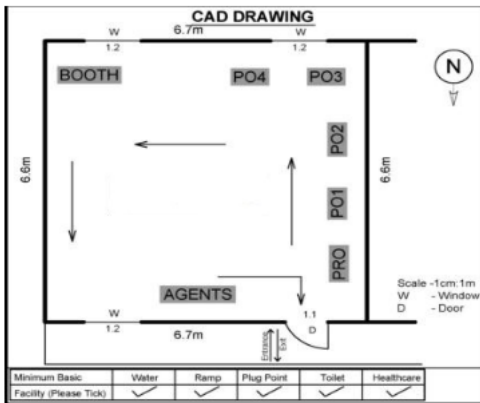

Google Map View

Polling Station Building Front View

Polling Station Front View

Cad View

Key MAP View

1 பெயர் : பரமேஸ்வரி தந்தை பெயர்: சுப்பையா வீட்டு எண் : 1 வயது : 29 பாலினம் : பெண்	ASP0988535 Photo is available	2 பெயர் : நவனீதிகிருஷ்ணன் தந்தை பெயர்: முத்துசாமி வீட்டு எண் : 1/1 வயது : 46 பாலினம் : ஆண்	ASP0985465 Photo is available	3 பெயர் : கௌரி கணவர் பெயர்: குமரவேல் வீட்டு எண் : 1-42B2 வயது : 36 பாலினம் : பெண்	ASP0134353 Photo is available
4 பெயர் : பத்மநாபன் தந்தை பெயர்: அங்கமுத்து வீட்டு எண் : 1-48 வயது : 49 பாலினம் : ஆண்	ASP0988741 Photo is available	5 பெயர் : தனுஷ் தந்தை பெயர்: ஜெயராஜ் வீட்டு எண் : 1/48 வயது : 24 பாலினம் : ஆண்	ASP2152171 Photo is available	6 பெயர் : நிதீஷ் குமார் ஜெயராஜ் தந்தை பெயர்: ஜெயராஜ் ஜெயராஜ் வீட்டு எண் : 1/48எல் வயது : 22 பாலினம் : ஆண்	ASP2414654 Photo is available
7 பெயர் : சாந்தி கணவர் பெயர்: செந்தில் வீட்டு எண் : 1/65 வயது : 35 பாலினம் : பெண்	ASP0817411 Photo is available	8 பெயர் : சரவணன் தந்தை பெயர்: ஆனந்தன் வீட்டு எண் : 1/126-ஏ வயது : 61 பாலினம் : ஆண்	LVY2008977 Photo is available	9 பெயர் : ஜான்சிராணி ஈஸ்வரன் கணவர் பெயர்: ஈஸ்வரன் வீட்டு எண் : 1/209,கோகுல் நிவாஸ் வயது : 65 பாலினம் : பெண்	ASP2541076 Photo is available
10 பெயர் : வெண்ணியம்மாள் கணவர் பெயர்: சின்ன தங்கம் வீட்டு எண் : 1-236 வயது : 78 பாலினம் : பெண்	ASP0462424 Photo is available	11 பெயர் : சின்னனன் தந்தை பெயர்: சின்னத்தங்கம் வீட்டு எண் : 1-236 வயது : 53 பாலினம் : ஆண்	LVY1431378 Photo is available	12 பெயர் : மணிமேகலை தந்தை பெயர்: சின்னனன் வீட்டு எண் : 1-236 வயது : 35 பாலினம் : பெண்	ASP0462408 Photo is available
13 பெயர் : வெங்கடேஷ் தந்தை பெயர்: சின்னனன் வீட்டு எண் : 1-236 வயது : 34 பாலினம் : ஆண்	ASP0462416 Photo is available	14 பெயர் : வடிவேலு தந்தை பெயர்: சிந்தாமணிகவுண்டர் வீட்டு எண் : 1-237 வயது : 70 பாலினம் : ஆண்	ASP0306035 Photo is available	15 பெயர் : திருஞான சம்பந்தம் தந்தை பெயர்: கதிர்வேல் உடையார் வீட்டு எண் : 1-237 வயது : 58 பாலினம் : ஆண்	ASP0306845 Photo is available
16 பெயர் : ரகுராமன் தந்தை பெயர்: வடிவேலு வீட்டு எண் : 1-237 வயது : 39 பாலினம் : ஆண்	LVY4340766 Photo is available	17 பெயர் : ஈஸ்வரன் தந்தை பெயர்: ராமசாமி வீட்டு எண் : 1/239 வயது : 69 பாலினம் : ஆண்	ASP0143024 Photo is available	18 பெயர் : மாரப்பன் தந்தை பெயர்: ராமசாமி வீட்டு எண் : 1/239 வயது : 67 பாலினம் : ஆண்	ASP2214898 Photo is available
19 பெயர் : கோபிகா தந்தை பெயர்: மாரப்பன் வீட்டு எண் : 1-239 வயது : 37 பாலினம் : பெண்	LVY4340758 Photo is available	20 பெயர் : லோகாஹரிணி செந்தில்குமார் தந்தை பெயர்: செந்தில்குமார் வீட்டு எண் : 1/239ஏ வயது : 20 பாலினம் : பெண்	ASP2419752 Photo is available	21 பெயர் : நவீன் தந்தை பெயர்: மகேந்திரன் வீட்டு எண் : 1/244 வயது : 22 பாலினம் : ஆண்	ASP2257210 Photo is available
#2 22 பெயர் : இலக்கியா ரவிசுமார் தந்தை பெயர்: திவாகர் ச வீட்டு எண் : 1/246 வயது : 27 பாலினம் : பெண்	ASP1434018 Photo is available	23 பெயர் : தனுஷ்யா தந்தை பெயர்: ரவிசுமார் வீட்டு எண் : 1/246 வயது : 22 பாலினம் : பெண்	ASP2334696 Photo is available	24 பெயர் : இளவரசன் செல்வம் தந்தை பெயர்: செல்வம் அங்கமுத்து வீட்டு எண் : 1/249 வயது : 29 பாலினம் : ஆண்	ASP2436731 Photo is available
25 பெயர் : சம்பத் ந நடேசன் தந்தை பெயர்: நடேசன் வீட்டு எண் : 1/256 வயது : 66 பாலினம் : ஆண்	ASP2402428 Photo is available	26 பெயர் : ராமாணி கணவர் பெயர்: சம்பத் வீட்டு எண் : 1/256 வயது : 55 பாலினம் : பெண்	ASP2196129 Photo is available	27 பெயர் : பிரதீப் ந ச நடேசன் சம்பத் தந்தை பெயர்: நடேசன் சம்பத் நடேசன் வீட்டு எண் : 1/256 வயது : 30 பாலினம் : ஆண்	ASP2402402 Photo is available
28 பெயர் : அன்பரசன் தந்தை பெயர்: குமார் வீட்டு எண் : 1-257 வயது : 32 பாலினம் : ஆண்	ASP0817122 Photo is available	29 பெயர் : சௌந்தர்யா கணவர் பெயர்: செல்வமணி வீட்டு எண் : 1-257ஏ வயது : 28 பாலினம் : பெண்	ASP1433960 Photo is available	30 பெயர் : அர்த்தனாரி தந்தை பெயர்: மேகன் வீட்டு எண் : 1-258 வயது : 33 பாலினம் : ஆண்	ASP0424077 Photo is available