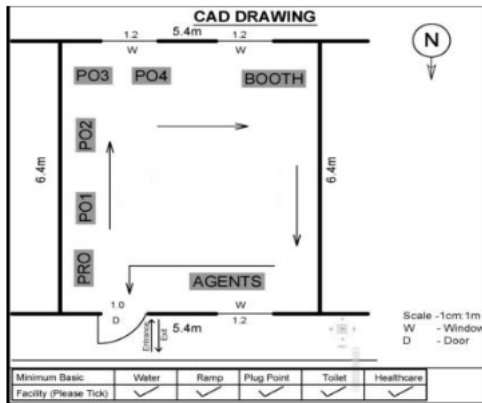

Google Map View

Polling Station Building Front View

Polling Station Front View

Cad View

Key MAP View

1 பெயர் : சின்னசாமி தந்தை பெயர்: பழனி வீட்டு எண் : 1 வயது : 59 பாலினம் : ஆண் Photo is available	ASP1733492	2 பெயர் : ஜோதி கணவர் பெயர்: முனுசாமி வீட்டு எண் : 1 வயது : 46 பாலினம் : பெண் Photo is available	ASP1733500	3 பெயர் : விஜயகுமார் தந்தை பெயர்: கோபால் வீட்டு எண் : 1 வயது : 30 பாலினம் : ஆண் Photo is available	ASP1261304
4 பெயர் : நவீன்குமார் தந்தை பெயர்: சக்திவேல் வீட்டு எண் : 1 வயது : 29 பாலினம் : ஆண் Photo is available	ASP1169168	5 பெயர் : தீபன்ராஜ் தந்தை பெயர்: முனுசாமி வீட்டு எண் : 1 வயது : 29 பாலினம் : ஆண் Photo is available	ASP1050574	6 பெயர் : பூநீராத் தந்தை பெயர்: விஸ்வநாதன் வீட்டு எண் : 1 வயது : 29 பாலினம் : ஆண் Photo is available	ASP1050475
7 பெயர் : பிரதீபா தந்தை பெயர்: நவீன்குமார் வீட்டு எண் : 1 வயது : 28 பாலினம் : பெண் Photo is available	ASP1261171	8 பெயர் : கௌசிகா தந்தை பெயர்: ராமு வீட்டு எண் : 1/4 வயது : 22 பாலினம் : பெண் Photo is available	ASP2257251	9 பெயர் : அம்பிகா தந்தை பெயர்: ராஜி வீட்டு எண் : 1/8 வயது : 26 பாலினம் : பெண் Photo is available	ASP1358373
10 பெயர் : ஜெயகுர்யா தந்தை பெயர்: சண்முகம் வீட்டு எண் : 1/25ஏ வயது : 23 பாலினம் : ஆண் Photo is available	ASP2109320	11 பெயர் : சத்யா கணவர் பெயர்: செல்லதுரை வீட்டு எண் : 1/60 A வயது : 37 பாலினம் : பெண் Photo is available	ASP1468669	12 பெயர் : சம்சத் நிஷா தந்தை பெயர்: முஹமத் இஸ்மாயில் வீட்டு எண் : 1/60ஏ வயது : 25 பாலினம் : பெண் Photo is available	UCH1362367
13 பெயர் : லோகேஸ்வரன் செ தந்தை பெயர்: செல்லதுரை வீட்டு எண் : 1 /60 ஏ வயது : 20 பாலினம் : ஆண் Photo is available	ASP2546216	14 பெயர் : இளவரசி கணவர் பெயர்: சதீஷ்குமார் வீட்டு எண் : 1/60A-403 வயது : 27 பாலினம் : பெண் Photo is available	ASP2048734	15 பெயர் : கலைச்செல்வி கணவர் பெயர்: அர்ஜீனன் வீட்டு எண் : 1-61 வயது : 34 பாலினம் : பெண் Photo is available	ASP0817973
16 பெயர் : அர்ச்சுனன் தந்தை பெயர்: சத்தியாபிள்ளை வீட்டு எண் : 1-61A வயது : 40 பாலினம் : ஆண் Photo is available	ASP0111336	17 பெயர் : கலைசெல்வி கணவர் பெயர்: சுந்தர் வீட்டு எண் : 1-62 வயது : 40 பாலினம் : பெண் Photo is available	ASP0046391	18 பெயர் : சுதா தந்தை பெயர்: குமார் வீட்டு எண் : 1/62 வயது : 25 பாலினம் : பெண் Photo is available	ASP1469022
19 பெயர் : கார்த்திகா தந்தை பெயர்: குமார் வீட்டு எண் : 1/62 வயது : 23 பாலினம் : பெண் Photo is available	ASP2290187	20 பெயர் : கிரிஜா தந்தை பெயர்: கந்தசாமி வீட்டு எண் : 1/63 வயது : 26 பாலினம் : பெண் Photo is available	ASP1468636	21 பெயர் : விஜயகுமார் தந்தை பெயர்: சென்றாயன் வீட்டு எண் : 1-66 வயது : 43 பாலினம் : ஆண் Photo is available	ASP0180208
22 பெயர் : மோகன்ராஜ் தந்தை பெயர்: காந்தி வீட்டு எண் : 1/66 வயது : 24 பாலினம் : ஆண் Photo is available	ASP2048783	23 பெயர் : தனலட்சுமி தந்தை பெயர்: விஜயகுமார் வீட்டு எண் : 1/66 வயது : 22 பாலினம் : பெண் Photo is available	ASP2310019	24 பெயர் : அபிதா தந்தை பெயர்: விஜய்குமார் வீட்டு எண் : 1-66 வயது : 21 பாலினம் : பெண் Photo is available	ASP2499853
25 பெயர் : சஞ்சய் தந்தை பெயர்: விஜயகுமார் வீட்டு எண் : 1/66 வயது : 19 பாலினம் : ஆண் Photo is available	ASP2479079	26 பெயர் : அருண் தந்தை பெயர்: ராமு வீட்டு எண் : 1-66B வயது : 29 பாலினம் : ஆண் Photo is available	ASP1050699	27 பெயர் : சந்தியா தந்தை பெயர்: வெங்கடேஷ் வீட்டு எண் : 1/67 வயது : 25 பாலினம் : பெண் Photo is available	ASP1468883
28 பெயர் : மஞ்சு கணவர் பெயர்: பிரகாஷ் வீட்டு எண் : 1-69 வயது : 28 பாலினம் : பெண் Photo is available	ASP1223213	29 பெயர் : சரண்யா தந்தை பெயர்: பெரிய சாமி வீட்டு எண் : 1/69 வயது : 26 பாலினம் : பெண் Photo is available	ASP1468347	30 பெயர் : விக்னேஷ் தந்தை பெயர்: கோபால் வீட்டு எண் : 1/70 வயது : 26 பாலினம் : ஆண் Photo is available	ASP1304708