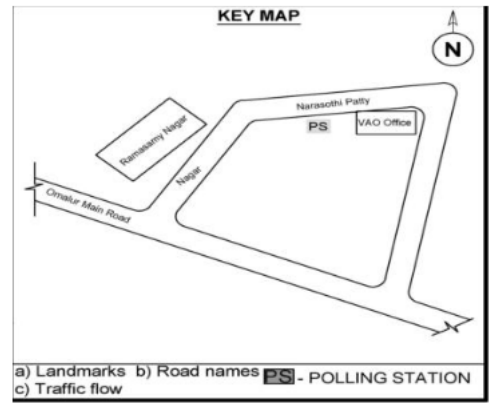

Google Map View

Polling Station Building Front View

Polling Station Front View

Cad View

Key MAP View

1 பெயர் : சின்னசாமி தந்தை பெயர்: பழனி வீட்டு எண் : 1 வயது : 59 பாலினம் : ஆண் Photo is available	ASP1733492	2 பெயர் : ஜோதி கணவர் பெயர்: முனுசாமி வீட்டு எண் : 1 வயது : 46 பாலினம் : பெண் Photo is available	ASP1733500	3 பெயர் : விஜயகுமார் தந்தை பெயர்: கோபால் வீட்டு எண் : 1 வயது : 30 பாலினம் : ஆண் Photo is available	ASP1261304
4 பெயர் : நவீன்குமார் தந்தை பெயர்: சக்திவேல் வீட்டு எண் : 1 வயது : 29 பாலினம் : ஆண் Photo is available	ASP1169168	5 பெயர் : தீபன்ராஜ் தந்தை பெயர்: முனுசாமி வீட்டு எண் : 1 வயது : 29 பாலினம் : ஆண் Photo is available	ASP1050574	6 பெயர் : பூநீராத் தந்தை பெயர்: விஸ்வநாதன் வீட்டு எண் : 1 வயது : 29 பாலினம் : ஆண் Photo is available	ASP1050475
7 பெயர் : பிரதீபா தந்தை பெயர்: நவீன்குமார் வீட்டு எண் : 1 வயது : 28 பாலினம் : பெண் Photo is available	ASP1261171	8 பெயர் : கௌசிகா தந்தை பெயர்: ராமு வீட்டு எண் : 1/4 வயது : 22 பாலினம் : பெண் Photo is available	ASP2257251	9 பெயர் : அம்பிகா தந்தை பெயர்: ராஜி வீட்டு எண் : 1/8 வயது : 26 பாலினம் : பெண் Photo is available	ASP1358373
10 பெயர் : ஜெயகுர்யா தந்தை பெயர்: சண்முகம் வீட்டு எண் : 1/25ஏ வயது : 23 பாலினம் : ஆண் Photo is available	ASP2109320	11 பெயர் : சத்யா கணவர் பெயர்: செல்லதுரை வீட்டு எண் : 1/60 A வயது : 37 பாலினம் : பெண் Photo is available	ASP1468669	12 பெயர் : சம்சத் நிஷா தந்தை பெயர்: முஹமத் இஸ்மாயில் வீட்டு எண் : 1/60ஏ வயது : 25 பாலினம் : பெண் Photo is available	UCH1362367
13 பெயர் : லோகேஸ்வரன் செ தந்தை பெயர்: செல்லதுரை வீட்டு எண் : 1 /60 ஏ வயது : 20 பாலினம் : ஆண் Photo is available	ASP2546216	14 பெயர் : இளவரசி கணவர் பெயர்: சதீஷ்குமார் வீட்டு எண் : 1/60A-403 வயது : 27 பாலினம் : பெண் Photo is available	ASP2048734	15 பெயர் : கலைச்செல்வி கணவர் பெயர்: அர்ஜீனன் வீட்டு எண் : 1-61 வயது : 34 பாலினம் : பெண் Photo is available	ASP0817973
16 பெயர் : அர்ச்சுனன் தந்தை பெயர்: சத்தியாபிள்ளை வீட்டு எண் : 1-61A வயது : 40 பாலினம் : ஆண் Photo is available	ASP0111336	17 பெயர் : கலைசெல்வி கணவர் பெயர்: சுந்தர் வீட்டு எண் : 1-62 வயது : 40 பாலினம் : பெண் Photo is available	ASP0046391	18 பெயர் : சுதா தந்தை பெயர்: குமார் வீட்டு எண் : 1/62 வயது : 25 பாலினம் : பெண் Photo is available	ASP1469022
19 பெயர் : கார்த்திகா தந்தை பெயர்: குமார் வீட்டு எண் : 1/62 வயது : 23 பாலினம் : பெண் Photo is available	ASP2290187	20 பெயர் : கிரிஜா தந்தை பெயர்: கந்தசாமி வீட்டு எண் : 1/63 வயது : 26 பாலினம் : பெண் Photo is available	ASP1468636	21 பெயர் : விஜயகுமார் தந்தை பெயர்: சென்றாயன் வீட்டு எண் : 1-66 வயது : 43 பாலினம் : ஆண் Photo is available	ASP0180208
22 பெயர் : மோகன்ராஜ் தந்தை பெயர்: காந்தி வீட்டு எண் : 1/66 வயது : 24 பாலினம் : ஆண் Photo is available	ASP2048783	23 பெயர் : தனலட்சுமி தந்தை பெயர்: விஜயகுமார் வீட்டு எண் : 1/66 வயது : 22 பாலினம் : பெண் Photo is available	ASP2310019	24 பெயர் : அபிதா தந்தை பெயர்: விஜய்குமார் வீட்டு எண் : 1-66 வயது : 21 பாலினம் : பெண் Photo is available	ASP2499853
25 பெயர் : சஞ்சய் தந்தை பெயர்: விஜயகுமார் வீட்டு எண் : 1/66 வயது : 19 பாலினம் : ஆண் Photo is available	ASP2479079	26 பெயர் : அருண் தந்தை பெயர்: ராமு வீட்டு எண் : 1-66B வயது : 29 பாலினம் : ஆண் Photo is available	ASP1050699	27 பெயர் : சந்தியா தந்தை பெயர்: வெங்கடேஷ் வீட்டு எண் : 1/67 வயது : 25 பாலினம் : பெண் Photo is available	ASP1468883
28 பெயர் : மஞ்சு கணவர் பெயர்: பிரகாஷ் வீட்டு எண் : 1-69 வயது : 28 பாலினம் : பெண் Photo is available	ASP1223213	29 பெயர் : சரண்யா தந்தை பெயர்: பெரிய சாமி வீட்டு எண் : 1/69 வயது : 26 பாலினம் : பெண் Photo is available	ASP1468347	30 பெயர் : விக்னேஷ் தந்தை பெயர்: கோபால் வீட்டு எண் : 1/70 வயது : 26 பாலினம் : ஆண் Photo is available	ASP1304708