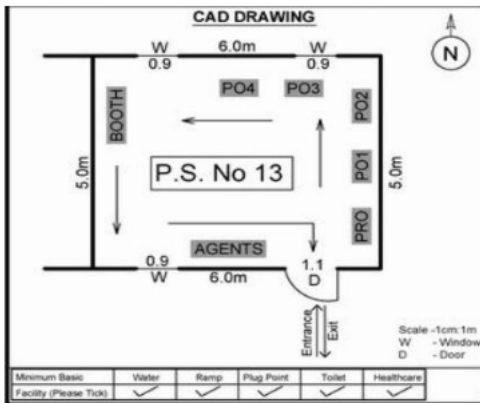

Google Map View

Polling Station Building Front View

Polling Station Front View

Cad View

Key MAP View

1 பெயர் : ரமயா தந்தை பெயர் : சுப்பிரமணியன் வீட்டு எண் : 01 வயது : 35 பாலினம் : பெண் Photo is available	ASP2016442	2 பெயர் : சசிரேகா தந்தை பெயர் : கோவிந்தராஜ் வீட்டு எண் : 1 வயது : 28 பாலினம் : பெண் Photo is available	ASP1280783	3 பெயர் : சாந்தி கணவர் பெயர் : மோகன் வீட்டு எண் : 1-2 வயது : 54 பாலினம் : பெண் Photo is available	ASP0626556
4 பெயர் : பிரவீன்குமார் தந்தை பெயர் : மோகன் வீட்டு எண் : 1-2 வயது : 33 பாலினம் : ஆண் Photo is available	ASP0626549	5 பெயர் : சத்யா கணவர் பெயர் : கணேசன் வீட்டு எண் : 1/27 வயது : 44 பாலினம் : பெண் Photo is available	ASP0005256	6 பெயர் : கந்தசாமி தந்தை பெயர் : மாரியப்பன் வீட்டு எண் : 1-52B வயது : 61 பாலினம் : ஆண் Photo is available	ASP0005272
7 பெயர் : காயத்ரி கணவர் பெயர் : கண்ணன் வீட்டு எண் : 1/73 வயது : 30 பாலினம் : பெண் Photo is available	ASP2086601	8 பெயர் : சரவணன் தந்தை பெயர் : முருகன் வீட்டு எண் : 1-122 வயது : 58 பாலினம் : ஆண் Photo is available	ASP1484369	9 பெயர் : தமிழ்செல்வி கணவர் பெயர் : சரவணன் வீட்டு எண் : 1-122 வயது : 53 பாலினம் : பெண் Photo is available	ASP1484377
10 பெயர் : வசந்தாகுமார் தந்தை பெயர் : சரவணன் வீட்டு எண் : 1-122 வயது : 28 பாலினம் : ஆண் Photo is available	ASP1085398	11 பெயர் : கிருஷ்ணவேணி தந்தை பெயர் : சின்னதம்பி வீட்டு எண் : 1-129 வயது : 44 பாலினம் : பெண் Photo is available	LHB2024453	12 பெயர் : நிருதியாபுர் தந்தை பெயர் : சக்திவேல் வீட்டு எண் : 1/133ஏ வயது : 21 பாலினம் : பெண் Photo is available	ASP2287084
13 பெயர் : சுப்ரமணி தந்தை பெயர் : ஆறுமுகம் வீட்டு எண் : 1-156 வயது : 66 பாலினம் : ஆண் Photo is available	ASP1484401	14 பெயர் : சுகுணா கணவர் பெயர் : நாகேந்திரன் வீட்டு எண் : 1/171 வயது : 44 பாலினம் : பெண் Photo is available	ASP0626580	15 பெயர் : ரகுபதி தந்தை பெயர் : சீனிவாசன் வீட்டு எண் : 1/217 வயது : 52 பாலினம் : ஆண் Photo is available	LHB2023117
16 பெயர் : சுகந்தி தந்தை பெயர் : சுகவனேஸ்வரன் வீட்டு எண் : 2 வயது : 32 பாலினம் : பெண் Photo is available	ASP0674127	17 பெயர் : வெங்கடேஸ்வரன் தந்தை பெயர் : சரவணன் வீட்டு எண் : 2 வயது : 32 பாலினம் : ஆண் Photo is available	ASP0626713	18 பெயர் : ஹரிதரன் தந்தை பெயர் : சொக்கலிங்கம் வீட்டு எண் : 2 வயது : 27 பாலினம் : ஆண் Photo is available	ASP1300730
19 பெயர் : காயத்ரி தந்தை பெயர் : சுப்பிரமணியன் வீட்டு எண் : 02 வயது : 25 பாலினம் : பெண் Photo is available	ASP2016467	20 பெயர் : மணிகண்டன் தந்தை பெயர் : சுப்ரமணி வீட்டு எண் : 2-2-28 வயது : 29 பாலினம் : ஆண் Photo is available	ASP0957811	21 பெயர் : பிரபு துரைசாமி கணவர் பெயர் : கருணாகரன் வீட்டு எண் : 2-19 வயது : 41 பாலினம் : பெண் Photo is available	ASP0448043
22 பெயர் : குட்டியம்மா கணவர் பெயர் : சக்திவேல் வீட்டு எண் : 2-22-A வயது : 38 பாலினம் : பெண் Photo is available	ASP0253138	23 பெயர் : சக்திவேல் தந்தை பெயர் : கோணமலை வீட்டு எண் : 2-22-A வயது : 37 பாலினம் : ஆண் Photo is available	ASP0253146	24 பெயர் : விஜயராகவன் தந்தை பெயர் : வரதராஜ் வீட்டு எண் : 2-24 வயது : 41 பாலினம் : ஆண் Photo is available	ASP0493130
25 பெயர் : பிரசாந்த் சுப்பிரமணி இதரர் பெயர் : ரமயா வீட்டு எண் : 2/28 வயது : 30 பாலினம் : ஆண் Photo is available	ASP2463636	26 பெயர் : மணிகண்டன் தந்தை பெயர் : ராஜீ வீட்டு எண் : 2-29 வயது : 39 பாலினம் : ஆண் Photo is available	ASP0626630	27 பெயர் : சித்ரா கணவர் பெயர் : மணிகண்டன் வீட்டு எண் : 2-29 வயது : 38 பாலினம் : பெண் Photo is available	ASP0626622
28 பெயர் : செல்வராஜ் தந்தை பெயர் : பழனியப்பன் வீட்டு எண் : 2-55 வயது : 56 பாலினம் : ஆண் Photo is available	LHB2873347	29 பெயர் : விஜயா கணவர் பெயர் : செல்வராஜ் வீட்டு எண் : 2-55 வயது : 41 பாலினம் : பெண் Photo is available	LHB2873354	30 பெயர் : சத்யா கணவர் பெயர் : அண்ணாமலை வீட்டு எண் : 2-55B வயது : 42 பாலினம் : பெண் Photo is available	ASP0005264