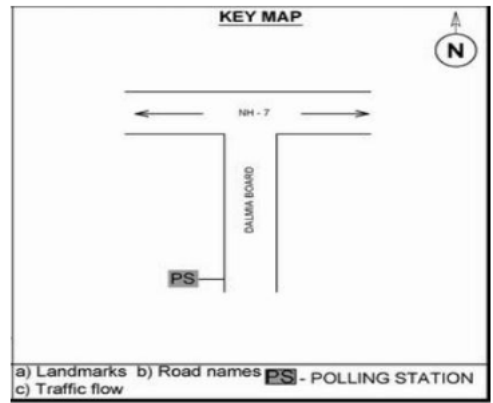

Google Map View

Polling Station Building Front View

Polling Station Front View

Cad View

Key MAP View

1 பெயர் : ரமயா தந்தை பெயர் : சுப்பிரமணியன் வீட்டு எண் : 01 வயது : 35 பாலினம் : பெண் Photo is available	ASP2016442	2 பெயர் : சசிரேகா தந்தை பெயர் : கோவிந்தராஜ் வீட்டு எண் : 1 வயது : 28 பாலினம் : பெண் Photo is available	ASP1280783	3 பெயர் : சாந்தி கணவர் பெயர் : மோகன் வீட்டு எண் : 1-2 வயது : 54 பாலினம் : பெண் Photo is available	ASP0626556
4 பெயர் : பிரவீன்குமார் தந்தை பெயர் : மோகன் வீட்டு எண் : 1-2 வயது : 33 பாலினம் : ஆண் Photo is available	ASP0626549	5 பெயர் : சத்யா கணவர் பெயர் : கணேசன் வீட்டு எண் : 1/27 வயது : 44 பாலினம் : பெண் Photo is available	ASP0005256	6 பெயர் : கந்தசாமி தந்தை பெயர் : மாரியப்பன் வீட்டு எண் : 1-52B வயது : 61 பாலினம் : ஆண் Photo is available	ASP0005272
7 பெயர் : காயத்ரி கணவர் பெயர் : கண்ணன் வீட்டு எண் : 1/73 வயது : 30 பாலினம் : பெண் Photo is available	ASP2086601	8 பெயர் : சரவணன் தந்தை பெயர் : முருகன் வீட்டு எண் : 1-122 வயது : 58 பாலினம் : ஆண் Photo is available	ASP1484369	9 பெயர் : தமிழ்செல்வி கணவர் பெயர் : சரவணன் வீட்டு எண் : 1-122 வயது : 53 பாலினம் : பெண் Photo is available	ASP1484377
10 பெயர் : வசந்தாகுமார் தந்தை பெயர் : சரவணன் வீட்டு எண் : 1-122 வயது : 28 பாலினம் : ஆண் Photo is available	ASP1085398	11 பெயர் : கிருஷ்ணவேணி தந்தை பெயர் : சின்னதம்பி வீட்டு எண் : 1-129 வயது : 44 பாலினம் : பெண் Photo is available	LHB2024453	12 பெயர் : நிருதியாபுர் தந்தை பெயர் : சக்திவேல் வீட்டு எண் : 1/133ஏ வயது : 21 பாலினம் : பெண் Photo is available	ASP2287084
13 பெயர் : சுப்ரமணி தந்தை பெயர் : ஆறுமுகம் வீட்டு எண் : 1-156 வயது : 66 பாலினம் : ஆண் Photo is available	ASP1484401	14 பெயர் : சுகுணா கணவர் பெயர் : நாகேந்திரன் வீட்டு எண் : 1/171 வயது : 44 பாலினம் : பெண் Photo is available	ASP0626580	15 பெயர் : ரகுபதி தந்தை பெயர் : சீனிவாசன் வீட்டு எண் : 1/217 வயது : 52 பாலினம் : ஆண் Photo is available	LHB2023117
16 பெயர் : சுகந்தி தந்தை பெயர் : சுகவனேஸ்வரன் வீட்டு எண் : 2 வயது : 32 பாலினம் : பெண் Photo is available	ASP0674127	17 பெயர் : வெங்கடேஸ்வரன் தந்தை பெயர் : சரவணன் வீட்டு எண் : 2 வயது : 32 பாலினம் : ஆண் Photo is available	ASP0626713	18 பெயர் : ஹரிதரன் தந்தை பெயர் : சொக்கலிங்கம் வீட்டு எண் : 2 வயது : 27 பாலினம் : ஆண் Photo is available	ASP1300730
19 பெயர் : காயத்ரி தந்தை பெயர் : சுப்பிரமணியன் வீட்டு எண் : 02 வயது : 25 பாலினம் : பெண் Photo is available	ASP2016467	20 பெயர் : மணிகண்டன் தந்தை பெயர் : சுப்ரமணி வீட்டு எண் : 2-2-28 வயது : 29 பாலினம் : ஆண் Photo is available	ASP0957811	21 பெயர் : பிரபு துரைசாமி கணவர் பெயர் : கருணாகரன் வீட்டு எண் : 2-19 வயது : 41 பாலினம் : பெண் Photo is available	ASP0448043
22 பெயர் : குட்டியம்மா கணவர் பெயர் : சக்திவேல் வீட்டு எண் : 2-22-A வயது : 38 பாலினம் : பெண் Photo is available	ASP0253138	23 பெயர் : சக்திவேல் தந்தை பெயர் : கோணமலை வீட்டு எண் : 2-22-A வயது : 37 பாலினம் : ஆண் Photo is available	ASP0253146	24 பெயர் : விஜயராகவன் தந்தை பெயர் : வரதராஜ் வீட்டு எண் : 2-24 வயது : 41 பாலினம் : ஆண் Photo is available	ASP0493130
25 பெயர் : பிரசாந்த் சுப்பிரமணி இதரர் பெயர் : ரமயா வீட்டு எண் : 2/28 வயது : 30 பாலினம் : ஆண் Photo is available	ASP2463636	26 பெயர் : மணிகண்டன் தந்தை பெயர் : ராஜீ வீட்டு எண் : 2-29 வயது : 39 பாலினம் : ஆண் Photo is available	ASP0626630	27 பெயர் : சித்ரா கணவர் பெயர் : மணிகண்டன் வீட்டு எண் : 2-29 வயது : 38 பாலினம் : பெண் Photo is available	ASP0626622
28 பெயர் : செல்வராஜ் தந்தை பெயர் : பழனியப்பன் வீட்டு எண் : 2-55 வயது : 56 பாலினம் : ஆண் Photo is available	LHB2873347	29 பெயர் : விஜயா கணவர் பெயர் : செல்வராஜ் வீட்டு எண் : 2-55 வயது : 41 பாலினம் : பெண் Photo is available	LHB2873354	30 பெயர் : சத்யா கணவர் பெயர் : அண்ணாமலை வீட்டு எண் : 2-55B வயது : 42 பாலினம் : பெண் Photo is available	ASP0005264