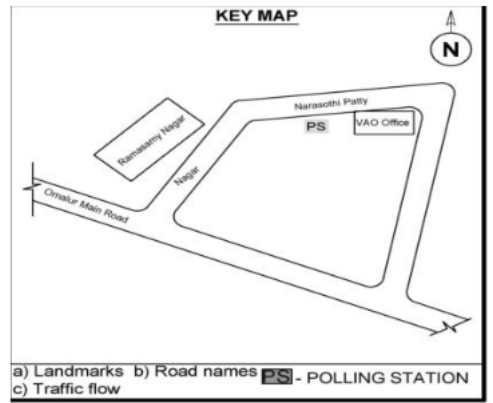

Key MAP View