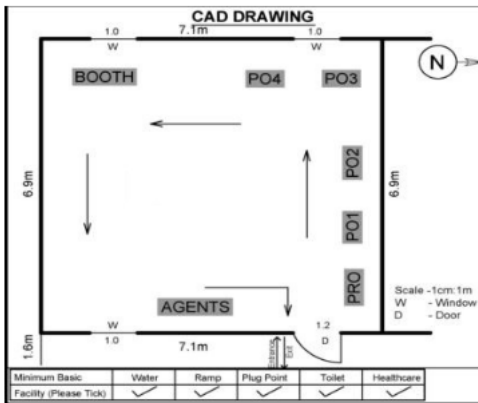

Google Map View

Polling Station Building Front View

Polling Station Front View

Cad View

Key MAP View

சட்டமன்றத் தொகுதியின் எண் மற்றும் பெயர் : 88-சேலம் (மேற்கு)  
பிரிவு எண் மற்றும் பெயர் 1-சேலம் (மா), கோ 3 அசோகநகர்