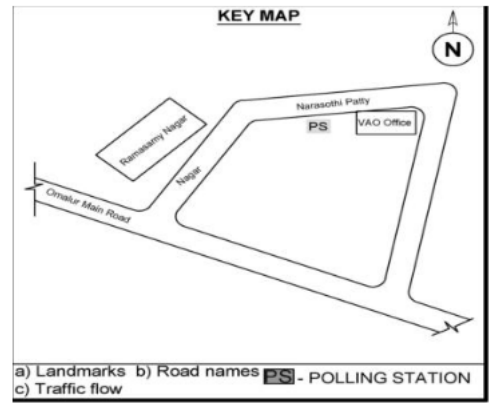

Google Map View

Polling Station Building Front View

Polling Station Front View

Cad View

Key MAP View

சட்டமன்றத் தொகுதியின் எண் மற்றும் பெயர் : 88-சேலம் (மேற்கு)  
பிரிவு எண் மற்றும் பெயர் 1-சேலம் (மா), கோ 3 அசோகநகர்