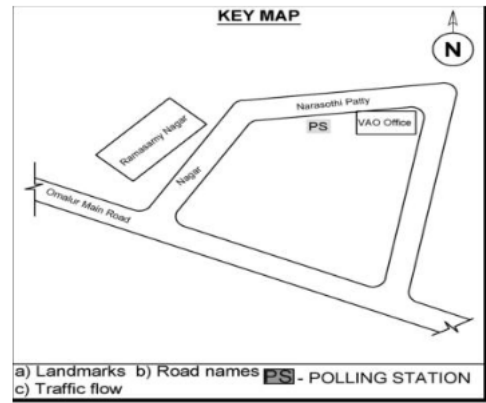

Google Map View

Polling Station Building Front View

Polling Station Front View

Cad View

Key MAP View

1 பெயர் : மீனா கணவர் பெயர் : மணிகண்டன் வீட்டு எண் : 0 வயது : 30 பாலினம் : பெண்	ASP2407542 Photo is available	2 பெயர் : கோபி தந்தை பெயர் : செந்தில்குமார் வீட்டு எண் : 1-2ஜீ வயது : 26 பாலினம் : ஆண்	ASP1433234 Photo is available	3 பெயர் : செல்வி கணவர் பெயர் : ரவி வீட்டு எண் : 2 வயது : 44 பாலினம் : பெண்	ASP2257749 Photo is available
4 பெயர் : வடிவேல் தந்தை பெயர் : ரவி வீட்டு எண் : 2 வயது : 25 பாலினம் : ஆண்	ASP1433358 Photo is available	5 பெயர் : ரேகா கணவர் பெயர் : கார்த்திகேயன் வீட்டு எண் : 2/2 வயது : 44 பாலினம் : பெண்	ASP2155273 Photo is available	6 பெயர் : கலையரசி கணவர் பெயர் : முருகன் வீட்டு எண் : 3-1 வயது : 38 பாலினம் : பெண்	ASP0424747 Photo is available
7 பெயர் : சின்னுசாமி தந்தை பெயர் : காளியப்பன் வீட்டு எண் : 3-5A வயது : 66 பாலினம் : ஆண்	ASP0990069 Photo is available	8 பெயர் : திலீப் குமார் தந்தை பெயர் : ரவிக் குமார் வீட்டு எண் : 3-5A1 வயது : 35 பாலினம் : ஆண்	ASP1051192 Photo is available	9 பெயர் : கார்த்திக் குமார் தந்தை பெயர் : ரவிக் குமார் வீட்டு எண் : 3-5A1 வயது : 30 பாலினம் : ஆண்	ASP1051242 Photo is available
10 பெயர் : ராஜலக்ஷ்மி கணவர் பெயர் : கார்த்தி வீட்டு எண் : 3/11 வயது : 28 பாலினம் : பெண்	ASP1365550 Photo is available	11 பெயர் : மணி தந்தை பெயர் : வெங்கடேஷ் வீட்டு எண் : 3/11எ வயது : 30 பாலினம் : ஆண்	ASP2144061 Photo is available	12 பெயர் : சூமதி கணவர் பெயர் : பெருமாள் வீட்டு எண் : 3-17 வயது : 44 பாலினம் : பெண்	ASP1051374 Photo is available
13 பெயர் : ஸ்வர்ணா கணவர் பெயர் : பிரபு வீட்டு எண் : 3/19 டீ வயது : 24 பாலினம் : பெண்	ASP2257780 Photo is available	14 பெயர் : பாப்பாத்தி கணவர் பெயர் : பாண்டியன் வீட்டு எண் : 3/20 வயது : 51 பாலினம் : பெண்	ASP2257608 Photo is available	15 பெயர் : பாண்டியன் தந்தை பெயர் : கந்தசாமி வீட்டு எண் : 3/20-5 வயது : 57 பாலினம் : ஆண்	ASP2257673 Photo is available
16 பெயர் : பூங்கோதை கணவர் பெயர் : மனோகரன் வீட்டு எண் : 3/20ஈ வயது : 30 பாலினம் : பெண்	ASP2257756 Photo is available	17 பெயர் : மாரியப்பன் தந்தை பெயர் : பெரியசாமி வீட்டு எண் : 3-271 வயது : 33 பாலினம் : ஆண்	ASP0618660 Photo is available	18 பெயர் : சூப ஸ்ரி தந்தை பெயர் : பூபதிராஜ் வீட்டு எண் : 3/287 1ஏ வயது : 19 பாலினம் : பெண்	ASP2503795 Photo is available
19 பெயர் : ஜெயசந்திரன் தந்தை பெயர் : கோபாலன்நாயர் வீட்டு எண் : 4 வயது : 70 பாலினம் : ஆண்	ASP0047605 Photo is available	20 பெயர் : உஷாகுமாரி கணவர் பெயர் : ஜெயசந்திரன் வீட்டு எண் : 4 வயது : 66 பாலினம் : பெண்	ASP0047613 Photo is available	21 பெயர் : அருண்சந்திரன் தந்தை பெயர் : ஜெயசந்திரன் வீட்டு எண் : 4 வயது : 39 பாலினம் : ஆண்	ASP0047597 Photo is available
22 பெயர் : ரமேஷ் தந்தை பெயர் : சூப்பிரமணியம் வீட்டு எண் : 4-7 வயது : 63 பாலினம் : ஆண்	ASP1725977 Photo is available	23 பெயர் : சாந்தி கணவர் பெயர் : ரமேஷ் வீட்டு எண் : 4-7 வயது : 58 பாலினம் : பெண்	ASP1725985 Photo is available	24 பெயர் : வடிவேல் தந்தை பெயர் : இருசாகவுண்டர் வீட்டு எண் : 5 வயது : 64 பாலினம் : ஆண்	ASP1725993 Photo is available
25 பெயர் : ரமசாமி தந்தை பெயர் : பெருமாள் வீட்டு எண் : 05 வயது : 51 பாலினம் : ஆண்	ASP2173730 Photo is available	26 பெயர் : செந்தில் தந்தை பெயர் : வடிவேல் வீட்டு எண் : 5 வயது : 41 பாலினம் : ஆண்	LVY2000958 Photo is available	27 பெயர் : சங்கீதா தந்தை பெயர் : வடிவேல் வீட்டு எண் : 5 வயது : 39 பாலினம் : பெண்	LVY2000941 Photo is available
28 பெயர் : இந்திரா தந்தை பெயர் : வடிவேல் வீட்டு எண் : 5 வயது : 34 பாலினம் : பெண்	ASP0424713 Photo is available	29 பெயர் : பழனி தந்தை பெயர் : சின்னதம்பி வீட்டு எண் : 5/18 பீ வயது : 51 பாலினம் : ஆண்	ASP2173839 Photo is available	30 பெயர் : ஜகதீஷ் பீட்டர் தந்தை பெயர் : தெய்வமணி வீட்டு எண் : 5/34 வயது : 33 பாலினம் : ஆண்	ASP2108835 Photo is available