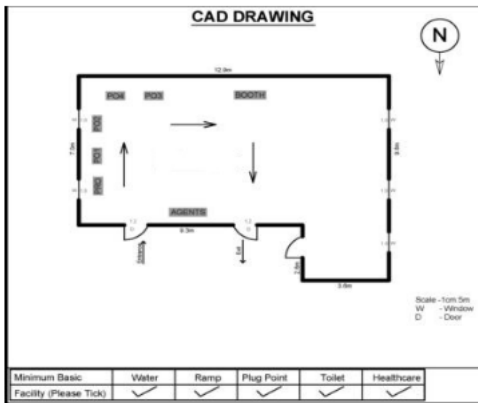

Google Map View

Polling Station Building Front View

Polling Station Front View

Cad View

Key MAP View

1 பெயர் : மீனா கணவர் பெயர் : மணிகண்டன் வீட்டு எண் : 0 வயது : 30 பாலினம் : பெண்	ASP2407542 Photo is available	2 பெயர் : கோபி தந்தை பெயர் : செந்தில்குமார் வீட்டு எண் : 1-2ஜீ வயது : 26 பாலினம் : ஆண்	ASP1433234 Photo is available	3 பெயர் : செல்வி கணவர் பெயர் : ரவி வீட்டு எண் : 2 வயது : 44 பாலினம் : பெண்	ASP2257749 Photo is available
4 பெயர் : வடிவேல் தந்தை பெயர் : ரவி வீட்டு எண் : 2 வயது : 25 பாலினம் : ஆண்	ASP1433358 Photo is available	5 பெயர் : ரேகா கணவர் பெயர் : கார்த்திகேயன் வீட்டு எண் : 2/2 வயது : 44 பாலினம் : பெண்	ASP2155273 Photo is available	6 பெயர் : கலையரசி கணவர் பெயர் : முருகன் வீட்டு எண் : 3-1 வயது : 38 பாலினம் : பெண்	ASP0424747 Photo is available
7 பெயர் : சின்னுசாமி தந்தை பெயர் : காளியப்பன் வீட்டு எண் : 3-5A வயது : 66 பாலினம் : ஆண்	ASP0990069 Photo is available	8 பெயர் : திலீப் குமார் தந்தை பெயர் : ரவிக் குமார் வீட்டு எண் : 3-5A1 வயது : 35 பாலினம் : ஆண்	ASP1051192 Photo is available	9 பெயர் : கார்த்திக் குமார் தந்தை பெயர் : ரவிக் குமார் வீட்டு எண் : 3-5A1 வயது : 30 பாலினம் : ஆண்	ASP1051242 Photo is available
10 பெயர் : ராஜலக்ஷ்மி கணவர் பெயர் : கார்த்தி வீட்டு எண் : 3/11 வயது : 28 பாலினம் : பெண்	ASP1365550 Photo is available	11 பெயர் : மணி தந்தை பெயர் : வெங்கடேஷ் வீட்டு எண் : 3/11எ வயது : 30 பாலினம் : ஆண்	ASP2144061 Photo is available	12 பெயர் : சூமதி கணவர் பெயர் : பெருமாள் வீட்டு எண் : 3-17 வயது : 44 பாலினம் : பெண்	ASP1051374 Photo is available
13 பெயர் : ஸ்வர்ணா கணவர் பெயர் : பிரபு வீட்டு எண் : 3/19 டீ வயது : 24 பாலினம் : பெண்	ASP2257780 Photo is available	14 பெயர் : பாப்பாத்தி கணவர் பெயர் : பாண்டியன் வீட்டு எண் : 3/20 வயது : 51 பாலினம் : பெண்	ASP2257608 Photo is available	15 பெயர் : பாண்டியன் தந்தை பெயர் : கந்தசாமி வீட்டு எண் : 3/20-5 வயது : 57 பாலினம் : ஆண்	ASP2257673 Photo is available
16 பெயர் : பூங்கோதை கணவர் பெயர் : மனோகரன் வீட்டு எண் : 3/20ஈ வயது : 30 பாலினம் : பெண்	ASP2257756 Photo is available	17 பெயர் : மாரியப்பன் தந்தை பெயர் : பெரியசாமி வீட்டு எண் : 3-271 வயது : 33 பாலினம் : ஆண்	ASP0618660 Photo is available	18 பெயர் : சூப ஸ்ரி தந்தை பெயர் : பூபதிராஜ் வீட்டு எண் : 3/287 1ஏ வயது : 19 பாலினம் : பெண்	ASP2503795 Photo is available
19 பெயர் : ஜெயசந்திரன் தந்தை பெயர் : கோபாலன்நாயர் வீட்டு எண் : 4 வயது : 70 பாலினம் : ஆண்	ASP0047605 Photo is available	20 பெயர் : உஷாகுமாரி கணவர் பெயர் : ஜெயசந்திரன் வீட்டு எண் : 4 வயது : 66 பாலினம் : பெண்	ASP0047613 Photo is available	21 பெயர் : அருண்சந்திரன் தந்தை பெயர் : ஜெயசந்திரன் வீட்டு எண் : 4 வயது : 39 பாலினம் : ஆண்	ASP0047597 Photo is available
22 பெயர் : ரமேஷ் தந்தை பெயர் : சூப்பிரமணியம் வீட்டு எண் : 4-7 வயது : 63 பாலினம் : ஆண்	ASP1725977 Photo is available	23 பெயர் : சாந்தி கணவர் பெயர் : ரமேஷ் வீட்டு எண் : 4-7 வயது : 58 பாலினம் : பெண்	ASP1725985 Photo is available	24 பெயர் : வடிவேல் தந்தை பெயர் : இருசாகவுண்டர் வீட்டு எண் : 5 வயது : 64 பாலினம் : ஆண்	ASP1725993 Photo is available
25 பெயர் : ரமசாமி தந்தை பெயர் : பெருமாள் வீட்டு எண் : 05 வயது : 51 பாலினம் : ஆண்	ASP2173730 Photo is available	26 பெயர் : செந்தில் தந்தை பெயர் : வடிவேல் வீட்டு எண் : 5 வயது : 41 பாலினம் : ஆண்	LVY2000958 Photo is available	27 பெயர் : சங்கீதா தந்தை பெயர் : வடிவேல் வீட்டு எண் : 5 வயது : 39 பாலினம் : பெண்	LVY2000941 Photo is available
28 பெயர் : இந்திரா தந்தை பெயர் : வடிவேல் வீட்டு எண் : 5 வயது : 34 பாலினம் : பெண்	ASP0424713 Photo is available	29 பெயர் : பழனி தந்தை பெயர் : சின்னதம்பி வீட்டு எண் : 5/18 பீ வயது : 51 பாலினம் : ஆண்	ASP2173839 Photo is available	30 பெயர் : ஜகதீஷ் பீட்டர் தந்தை பெயர் : தெய்வமணி வீட்டு எண் : 5/34 வயது : 33 பாலினம் : ஆண்	ASP2108835 Photo is available