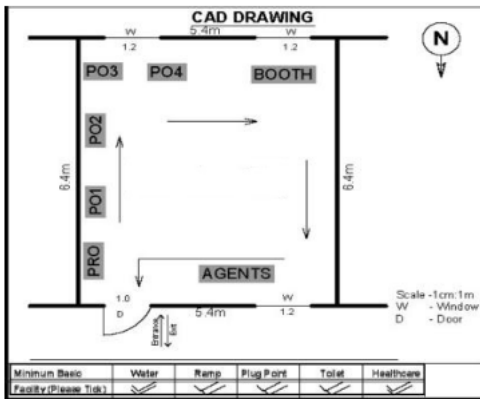

Google Map View

Polling Station Building Front View

Polling Station Front View

Cad View

Key MAP View

சட்டமன்றத் தொகுதியின் எண் மற்றும் பெயர் : 88-சேலம் (மேற்கு)
பிரிவு எண் மற்றும் பெயர் 1-சேலம் (மா), கோ 3 ஸ்ரீநகர் காலனி