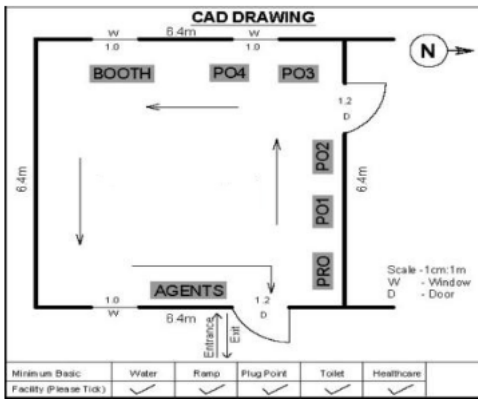

Google Map View

Polling Station Building Front View

Polling Station Front View

Cad View

Key MAP View

1 பெயர் : பாக்கியம் கணவர் பெயர்: சுப்பையா வீட்டு எண் : 1/228 வயது : 66 பாலினம் : பெண்	ASP1331891 Photo is available	2 பெயர் : செந்தில் நாயகம் ஷா தந்தை பெயர்: சுப்பிரமணி வீட்டு எண் : 3/39ஸி வயது : 34 பாலினம் : ஆண்	AWP2324119 Photo is available	3 பெயர் : திவ்யா தந்தை பெயர்: சரவணன் வீட்டு எண் : 3/47 வயது : 27 பாலினம் : ஆண்	ASP2411692 Photo is available
4 பெயர் : தேவ பிரசாத் தந்தை பெயர்: சரவணன் வீட்டு எண் : 3/47 வயது : 21 பாலினம் : ஆண்	ASP2411726 Photo is available	5 பெயர் : சரவணன் தந்தை பெயர்: வெங்கடாஜலம் வீட்டு எண் : 3-47Y3 வயது : 55 பாலினம் : ஆண்	ASP0311308 Photo is available	6 பெயர் : சுபாஷினி கணவர் பெயர்: சரவணன் வீட்டு எண் : 3-47Y3 வயது : 45 பாலினம் : பெண்	ASP0311282 Photo is available
7 பெயர் : சுகிலா கணவர் பெயர்: கோவிந்தராஜ் வீட்டு எண் : 4 வயது : 57 பாலினம் : பெண்	ASP0615567 Photo is available	8 பெயர் : சுகூதா கணவர் பெயர்: அய்யனார் வீட்டு எண் : 4 வயது : 40 பாலினம் : பெண்	ASP0820605 Photo is available	9 பெயர் : கலைச்செல்வன் தந்தை பெயர்: ராஜா வீட்டு எண் : 4-66 வயது : 29 பாலினம் : ஆண்	ASP1170257 Photo is available
S 10 பெயர் : வெற்றிவேல் தந்தை பெயர்: சுகேசன் வீட்டு எண் : 4-66-1 வயது : 39 பாலினம் : ஆண்	ASP0048645 Photo is available	11 பெயர் : சுகிசுமார் தந்தை பெயர்: மாணிக்கம் வீட்டு எண் : 4-66T வயது : 35 பாலினம் : ஆண்	ASP0615591 Photo is available	12 பெயர் : உதயகுமார் தந்தை பெயர்: ராஜா வீட்டு எண் : 4/66டி வயது : 35 பாலினம் : ஆண்	ASP2416121 Photo is available
13 பெயர் : மணிகண்டன் தந்தை பெயர்: ராஜா வீட்டு எண் : 4/66டி வயது : 32 பாலினம் : ஆண்	ASP2411700 Photo is available	14 பெயர் : வேல்முருகன் தந்தை பெயர்: வடிவேல் வீட்டு எண் : 4-67 வயது : 53 பாலினம் : ஆண்	ASP0820589 Photo is available	15 பெயர் : ஜெயலட்சுமி கணவர் பெயர்: வேல் முருகன் வீட்டு எண் : 4-67 வயது : 43 பாலினம் : பெண்	ASP0820597 Photo is available
16 பெயர் : பிரியங்கா தந்தை பெயர்: கருணாகரன் வீட்டு எண் : 4-67 வயது : 30 பாலினம் : பெண்	ASP0990937 Photo is available	17 பெயர் : ரோஹித் தந்தை பெயர்: தவமணி வீட்டு எண் : 4/67 வயது : 24 பாலினம் : ஆண்	ASP2245314 Photo is available	18 பெயர் : தநுஷ்க் தந்தை பெயர்: தவமணி வீட்டு எண் : 4/67 வயது : 21 பாலினம் : ஆண்	ASP2386316 Photo is available
19 பெயர் : வர்ஷான பிரியா தந்தை பெயர்: வேல்முருகன் வீட்டு எண் : 4/67 வயது : 21 பாலினம் : பெண்	ASP2409241 Photo is available	20 பெயர் : தவமணி தந்தை பெயர்: கங்குரெட்டி வீட்டு எண் : 4-67K வயது : 55 பாலினம் : ஆண்	ASP0135798 Photo is available	21 பெயர் : சியாமளா கணவர் பெயர்: தவமணி வீட்டு எண் : 4-67K வயது : 44 பாலினம் : பெண்	ASP0135806 Photo is available
22 பெயர் : மணிமேகலை ராஜா கணவர் பெயர்: ராஜா வீட்டு எண் : 4/69 வயது : 57 பாலினம் : பெண்	ASP2361244 Photo is available	23 பெயர் : ஆதிலட்சுமி கணவர் பெயர்: ராஜாமணி வீட்டு எண் : 4-69B வயது : 61 பாலினம் : பெண்	ASP0615609 Photo is available	24 பெயர் : விஜயகணபதி தந்தை பெயர்: இராஜாமணி வீட்டு எண் : 4-69B வயது : 39 பாலினம் : ஆண்	ASP0615617 Photo is available
# 25 பெயர் : கஸ்தூரி கணவர் பெயர்: பிரகாஷ் வீட்டு எண் : 4/69டி வயது : 42 பாலினம் : பெண்	ASP2504025 Photo is available	26 பெயர் : ஜீவப்ரியா தந்தை பெயர்: ரமேஷ் வீட்டு எண் : 4/73 வயது : 26 பாலினம் : பெண்	ASP1432442 Photo is available	27 பெயர் : புவனேஸ்வரி தந்தை பெயர்: கோவிந்தராஜ் வீட்டு எண் : 4-74-C வயது : 32 பாலினம் : பெண்	ASP0820548 Photo is available
28 பெயர் : இளங்கோவன் தந்தை பெயர்: சிங்காரம் வீட்டு எண் : 4-76 வயது : 64 பாலினம் : ஆண்	ASP0135681 Photo is available	29 பெயர் : திலகா கணவர் பெயர்: இளங்கோவன் வீட்டு எண் : 4-76 வயது : 56 பாலினம் : பெண்	ASP0135699 Photo is available	30 பெயர் : பிரவீன் தந்தை பெயர்: இளங்கோவன் வீட்டு எண் : 4-76 வயது : 37 பாலினம் : ஆண்	ASP0135731 Photo is available