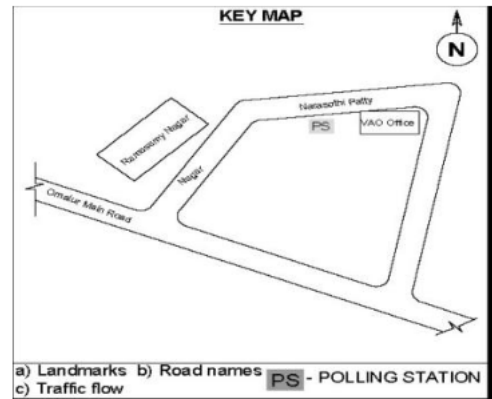

Google Map View

Polling Station Building Front View

Polling Station Front View

Cad View

Key MAP View

1 பெயர் : பாக்கியம் கணவர் பெயர்: சுப்பையா வீட்டு எண் : 1/228 வயது : 66 பாலினம் : பெண்	ASP1331891 Photo is available	2 பெயர் : செந்தில் நாயகம் ஷா தந்தை பெயர்: சுப்பிரமணி வீட்டு எண் : 3/39ஸி வயது : 34 பாலினம் : ஆண்	AWP2324119 Photo is available	3 பெயர் : திவ்யா தந்தை பெயர்: சரவணன் வீட்டு எண் : 3/47 வயது : 27 பாலினம் : ஆண்	ASP2411692 Photo is available
4 பெயர் : தேவ பிரசாத் தந்தை பெயர்: சரவணன் வீட்டு எண் : 3/47 வயது : 21 பாலினம் : ஆண்	ASP2411726 Photo is available	5 பெயர் : சரவணன் தந்தை பெயர்: வெங்கடாஜலம் வீட்டு எண் : 3-47Y3 வயது : 55 பாலினம் : ஆண்	ASP0311308 Photo is available	6 பெயர் : சுபாஷினி கணவர் பெயர்: சரவணன் வீட்டு எண் : 3-47Y3 வயது : 45 பாலினம் : பெண்	ASP0311282 Photo is available
7 பெயர் : சுகிலா கணவர் பெயர்: கோவிந்தராஜ் வீட்டு எண் : 4 வயது : 57 பாலினம் : பெண்	ASP0615567 Photo is available	8 பெயர் : சுகூதா கணவர் பெயர்: அய்யனார் வீட்டு எண் : 4 வயது : 40 பாலினம் : பெண்	ASP0820605 Photo is available	9 பெயர் : கலைச்செல்வன் தந்தை பெயர்: ராஜா வீட்டு எண் : 4-66 வயது : 29 பாலினம் : ஆண்	ASP1170257 Photo is available
S 10 பெயர் : வெற்றிவேல் தந்தை பெயர்: சுகேசன் வீட்டு எண் : 4-66-1 வயது : 39 பாலினம் : ஆண்	ASP0048645 Photo is available	11 பெயர் : சுகிசுமார் தந்தை பெயர்: மாணிக்கம் வீட்டு எண் : 4-66T வயது : 35 பாலினம் : ஆண்	ASP0615591 Photo is available	12 பெயர் : உதயகுமார் தந்தை பெயர்: ராஜா வீட்டு எண் : 4/66டி வயது : 35 பாலினம் : ஆண்	ASP2416121 Photo is available
13 பெயர் : மணிகண்டன் தந்தை பெயர்: ராஜா வீட்டு எண் : 4/66டி வயது : 32 பாலினம் : ஆண்	ASP2411700 Photo is available	14 பெயர் : வேல்முருகன் தந்தை பெயர்: வடிவேல் வீட்டு எண் : 4-67 வயது : 53 பாலினம் : ஆண்	ASP0820589 Photo is available	15 பெயர் : ஜெயலட்சுமி கணவர் பெயர்: வேல் முருகன் வீட்டு எண் : 4-67 வயது : 43 பாலினம் : பெண்	ASP0820597 Photo is available
16 பெயர் : பிரியங்கா தந்தை பெயர்: கருணாகரன் வீட்டு எண் : 4-67 வயது : 30 பாலினம் : பெண்	ASP0990937 Photo is available	17 பெயர் : ரோஹித் தந்தை பெயர்: தவமணி வீட்டு எண் : 4/67 வயது : 24 பாலினம் : ஆண்	ASP2245314 Photo is available	18 பெயர் : தநுஷ்க் தந்தை பெயர்: தவமணி வீட்டு எண் : 4/67 வயது : 21 பாலினம் : ஆண்	ASP2386316 Photo is available
19 பெயர் : வர்ஷான பிரியா தந்தை பெயர்: வேல்முருகன் வீட்டு எண் : 4/67 வயது : 21 பாலினம் : பெண்	ASP2409241 Photo is available	20 பெயர் : தவமணி தந்தை பெயர்: கங்குரெட்டி வீட்டு எண் : 4-67K வயது : 55 பாலினம் : ஆண்	ASP0135798 Photo is available	21 பெயர் : சியாமளா கணவர் பெயர்: தவமணி வீட்டு எண் : 4-67K வயது : 44 பாலினம் : பெண்	ASP0135806 Photo is available
22 பெயர் : மணிமேகலை ராஜா கணவர் பெயர்: ராஜா வீட்டு எண் : 4/69 வயது : 57 பாலினம் : பெண்	ASP2361244 Photo is available	23 பெயர் : ஆதிலட்சுமி கணவர் பெயர்: ராஜாமணி வீட்டு எண் : 4-69B வயது : 61 பாலினம் : பெண்	ASP0615609 Photo is available	24 பெயர் : விஜயகணபதி தந்தை பெயர்: இராஜாமணி வீட்டு எண் : 4-69B வயது : 39 பாலினம் : ஆண்	ASP0615617 Photo is available
# 25 பெயர் : கஸ்தூரி கணவர் பெயர்: பிரகாஷ் வீட்டு எண் : 4/69டி வயது : 42 பாலினம் : பெண்	ASP2504025 Photo is available	26 பெயர் : ஜீவப்ரியா தந்தை பெயர்: ரமேஷ் வீட்டு எண் : 4/73 வயது : 26 பாலினம் : பெண்	ASP1432442 Photo is available	27 பெயர் : புவனேஸ்வரி தந்தை பெயர்: கோவிந்தராஜ் வீட்டு எண் : 4-74-C வயது : 32 பாலினம் : பெண்	ASP0820548 Photo is available
28 பெயர் : இளங்கோவன் தந்தை பெயர்: சிங்காரம் வீட்டு எண் : 4-76 வயது : 64 பாலினம் : ஆண்	ASP0135681 Photo is available	29 பெயர் : திலகா கணவர் பெயர்: இளங்கோவன் வீட்டு எண் : 4-76 வயது : 56 பாலினம் : பெண்	ASP0135699 Photo is available	30 பெயர் : பிரவீன் தந்தை பெயர்: இளங்கோவன் வீட்டு எண் : 4-76 வயது : 37 பாலினம் : ஆண்	ASP0135731 Photo is available