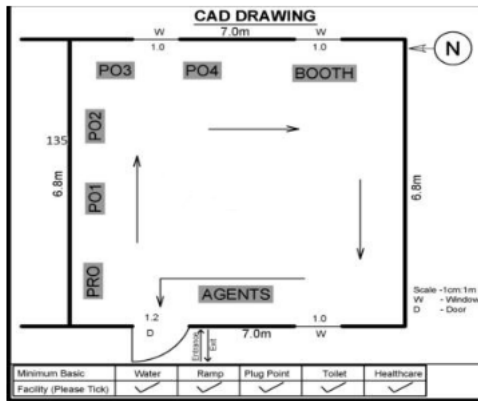

Cad View

Key MAP View