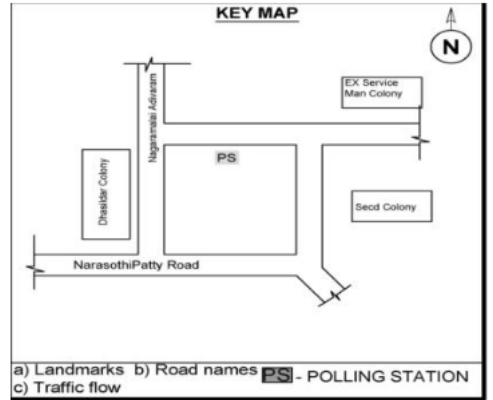

Key MAP View